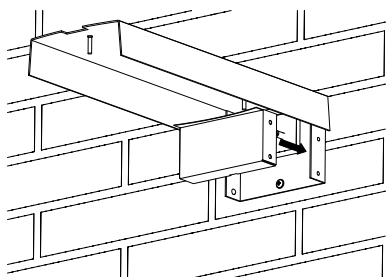

Wandausleger für Lumina 2000/16

wall bracket for Lumina 2000/16

MONTAGEANLEITUNG

Assembly instructions

Wandauslegermontage / wall bracket mounting

1.

2.

3.