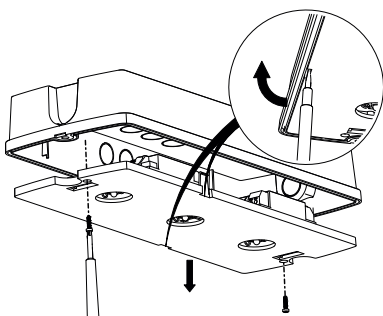

Wandauslegermontage / wall bracket mounting

1.

2.

3.

4.

5.

6.