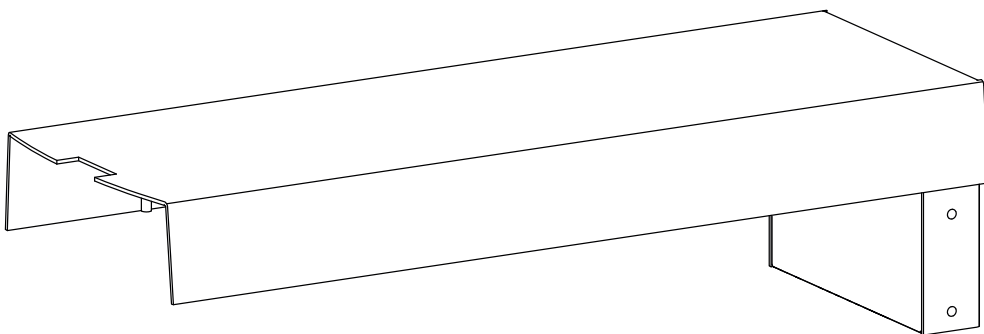

Wandausleger für Lumina 2000/16

wall bracket for Lumina 2000/16

MONTAGEANLEITUNG

Assembly instructions

Wandauslegermontage / wall bracket mounting

1.

2.

3.