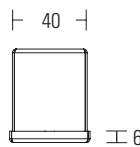

LED-MASTER LM3

Universelle LED-Sicherheitsleuchte
aus Edelstahl in schlanker Bauform

LED-MASTER LM3	EVG-Version	Optional
GEHÄUSEMATERIAL / housing material	Edelstahl / stainless steel	• Überwachung / monitoring
GEHÄUSEFARBE / housing colour	gebürstet / brushed	
LEUCHTMITTEL / illuminant	4 x 1W Power-LED	
LEISTUNG (AC/DC) / load (AC/DC)	13,2VA / 6,7W	
SPANNUNG / voltage	230V AC/DC	
ANSCHLUSSKLEMME / terminal block	3 x 2,5mm ²	
SCHUTZART / protection category	IP 43	
SCHUTZKLASSE / protection class	I	
ARTIKELNUMMER / article number	LM3	