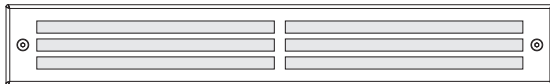

LED-MASTER LM3

Universelle LED-Sicherheitsleuchte
aus Edelstahl in schlanker Bauform

LED-MASTER LM3	EVG-Version	Optional
GEHÄUSEMATERIAL / housing material	Edelstahl / stainless steel	• Überwachung / monitoring
GEHÄUSEFARBE / housing colour	gebürstet / brushed	
LEUCHTMITTEL / illuminant	4 x 1W Power-LED	
LEISTUNG (AC/DC) / load (AC/DC)	13,2VA / 6,7W	
SPANNUNG / voltage	230V AC/DC	
ANSCHLUSSKLEMME / terminal block	3 x 2,5mm ²	
SCHUTZART / protection category	IP 43	
SCHUTZKLASSE / protection class	I	
ARTIKELNUMMER / article number	LM3	

Blende serienmäßig in Edelstahl, weiß (RAL 9016) und schwarz matt (RAL 9005)

Blendenausführungen:

Gitterfront-Blende / grid optic

Fensterfront-Blende / window optic

Anwendungsbeispiele:

EVG-Version			Akku-Version				
ohne Überwachung without monitoring	mit Überwachung with monitoring	DALI-Überwachung DALI-monitoring	1h	3h	8h	Auto-Check auto-test	BUS-Check BUS-test
•	•	•	-	-	-	-	-