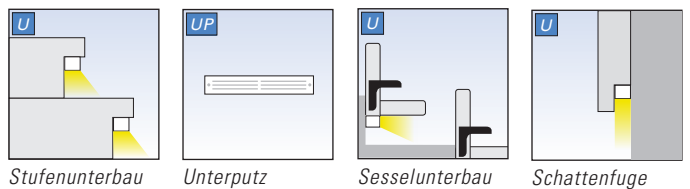

LED-MASTER LM3

Universelle LED-Sicherheitsleuchte
aus Edelstahl in schlanker Bauform

LED-MASTER LM3	EVG-Version	Optional
GEHÄUSEMATERIAL / housing material	Edelstahl / stainless steel	• Überwachung / monitoring
GEHÄUSEFARBE / housing colour	gebürstet / brushed	
LEUCHTMITTEL / illuminant	4 x 1W Power-LED	
LEISTUNG (AC/DC) / load (AC/DC)	13,2VA / 6,7W	
SPANNUNG / voltage	230V AC/DC	
ANSCHLUSSKLEMME / terminal block	3 x 2,5mm ²	
SCHUTZART / protection category	IP 43	
SCHUTZKLASSE / protection class	I	
ARTIKELNUMMER / article number	LM3	

Blende serienmäßig in Edelstahl, weiß (RAL 9016) und schwarz matt (RAL 9005)

Blendenausführungen:

Gitterfront-Blende / grid optic

Fensterfront-Blende / window optic

Anwendungsbeispiele:

EVG-Version			Akku-Version				
ohne Überwachung without monitoring	mit Überwachung with monitoring	DALI-Überwachung DALI-monitoring	1h	3h	8h	Auto-Check auto-test	BUS-Check BUS-test
•	•	•	-	-	-	-	-