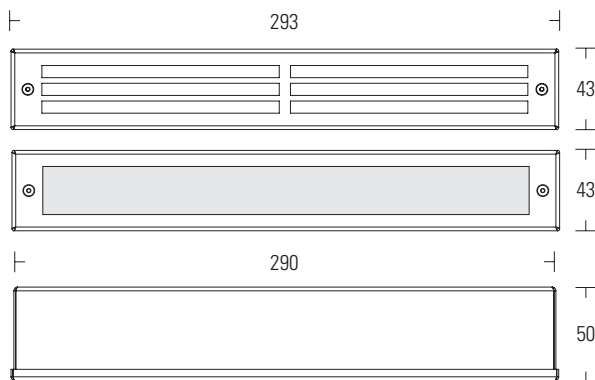

LED-MASTER LM3

Universelle LED-Sicherheitsleuchte
aus Edelstahl in schlanker Bauform

LED-MASTER LM3	EVG-Version	Optional
GEHÄUSEMATERIAL / housing material	Edelstahl / stainless steel	• Überwachung / monitoring
GEHÄUSEFARBE / housing colour	gebürstet / brushed	
LEUCHTMITTEL / illuminant	4 x 1W Power-LED	
LEISTUNG (AC/DC) / load (AC/DC)	13,2VA / 6,7W	
SPANNUNG / voltage	230V AC/DC	
ANSCHLUSSKLEMME / terminal block	3 x 2,5mm ²	
SCHUTZART / protection category	IP 43	
SCHUTZKLASSE / protection class	I	
ARTIKELNUMMER / article number	LM3	

Blende serienmäßig in Edelstahl, weiß (RAL 9016) und schwarz matt (RAL 9005)

Blendenausführungen:

Gitterfront-Blende / grid optic

Fensterfront-Blende / window optic

Anwendungsbeispiele:

EVG-Version			Akku-Version				
ohne Überwachung without monitoring	mit Überwachung with monitoring	DALI-Überwachung DALI-monitoring	1h	3h	8h	Auto-Check auto-test	BUS-Check BUS-test
•	•	•	-	-	-	-	-