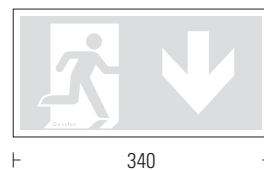

LUMINA 2000/12

Rettungszeichenleuchte
in flachem Aluminiumgehäuse

30m

LUMINA 2000/12	EVG-Version	Akku-Version	Optional
ERKENNUNGSWEITE / viewing distance	30m		EVG-Version:
GEHÄUSEMATERIAL / housing material	Aluminium		• Überwachung / monitoring
GEHÄUSEFARBE / housing colour	RAL 9016 (weiß / white)		Akku-Version:
LEUCHTMITTEL / illuminant	LED		• BUS-Check / BUS-test
LEISTUNG (AC/DC) / load (AC/DC)	10,3VA / 5,6W	–	• Auto-Check / auto-test
SPANNUNG / voltage	230V AC/DC	230V AC	
NiCd-AKKU / NiCd-battery	–	3,6V - 2,5Ah	
SCHUTZART / protection category	IP 41		
SCHUTZKLASSE / protection class	I		
ARTIKELNUMMER / article number	L12		inkl. Piktogramm-Set (IPU/IPL/IPR)

W

D

EVG-Version				Akku-Version				
ohne Überwachung without monitoring	mit Überwachung with monitoring	DALI-Überwachung DALI-monitoring	Kino-Ausführung Theatre version	1h	3h	8h	Auto-Check auto-test	BUS-Check BUS-test
•	•	–	• Lichtstrom im Netzbetrieb 10%	•	•	–	•	•