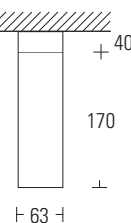

D

EVG-Version				Akku-Version				
ohne Überwachung without monitoring	mit Überwachung with monitoring	DALI-Überwachung DALI-monitoring	Kino-Ausführung Theatre version	1h	3h	8h	Auto-Check auto-test	BUS-Check BUS-test
•	•	–	• Lichtstrom im Netzbetrieb 10%	•	•	–	•	•