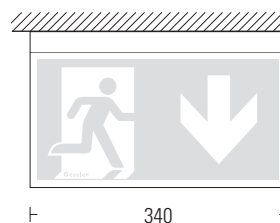

D

EVG-Version				Akku-Version				
ohne Überwachung without monitoring	mit Überwachung with monitoring	DALI-Überwachung DALI-monitoring	Kino-Ausführung Theatre version	1h	3h	8h	Auto-Check auto-test	BUS-Check BUS-test
•	•	–	• Lichtstrom im Netzbetrieb 10%	•	•	–	•	•