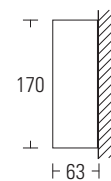

LUMINA 2000/12

Rettungszeichenleuchte
in flachem Aluminiumgehäuse

30m

LUMINA 2000/12	EVG-Version	Akku-Version	Optional
ERKENNUNGSWEITE / viewing distance	30m		EVG-Version:
GEHÄUSEMATERIAL / housing material	Aluminium		• Überwachung / monitoring
GEHÄUSEFARBE / housing colour	RAL 9016 (weiß / white)		Akku-Version:
LEUCHTMITTEL / illuminant	LED		• BUS-Check / BUS-test
LEISTUNG (AC/DC) / load (AC/DC)	10,3VA / 5,6W	–	• Auto-Check / auto-test
SPANNUNG / voltage	230V AC/DC	230V AC	
NiCd-AKKU / NiCd-battery	–	3,6V - 2,5Ah	
SCHUTZART / protection category	IP 41		
SCHUTZKLASSE / protection class	I		
ARTIKELNUMMER / article number	L12		inkl. Piktogramm-Set (IPU/IPL/IPR)

W

D

EVG-Version				Akku-Version				
ohne Überwachung without monitoring	mit Überwachung with monitoring	DALI-Überwachung DALI-monitoring	Kino-Ausführung Theatre version	1h	3h	8h	Auto-Check auto-test	BUS-Check BUS-test
•	•	–	• Lichtstrom im Netzbetrieb 10%	•	•	–	•	•