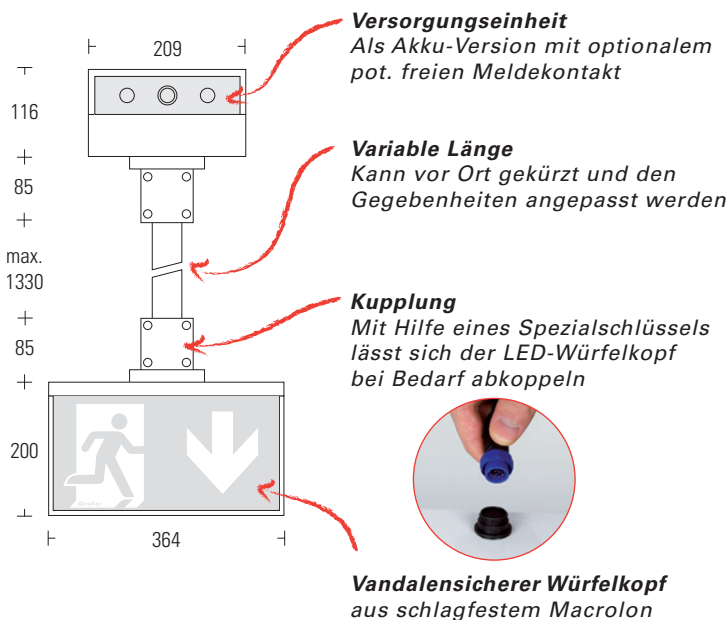

# RZ-Würfel B35

Vandalensichere Rettungszeichenleuchte  
für höchste Ansprüche in öffentlichen Bereichen

35m

RZ-Würfel B35	EVG-Version	Akku-Version	Optional
ERKENNUNGSWEITE / viewing distance	35m		EVG-Version:
GEHÄUSEMATERIAL / housing material	Makrolon • Stahlblech / sheet steel		• Überwachung / monitoring
GEHÄUSEFARBE / housing colour	RAL 9016 (weiß / white)		Akku-Version:
LEUCHTMITTEL / illuminant	LED		• BUS-Check / BUS-test
LEISTUNG (AC/DC) / load (AC/DC)	10,0VA / 6,0W	–	• Auto-Check / auto-test
SPANNUNG / voltage	230V AC/DC	230V AC	
NiCd-AKKU / NiCd-battery	–	2 x 3,6V - 2,5Ah	
SCHUTZART / protection category	IP 54		
SCHUTZKLASSE / protection class	II		
ARTIKELNUMMER / article number	B35		

## Intelligenter Aufbau:

schlagfest und  
vandalensicher!

Wandmontage  
wall mounting

Deckenmontage  
ceiling mounting

EVG-Version				Akku-Version				
ohne Überwachung without monitoring	mit Überwachung with monitoring	DALI-Überwachung DALI-monitoring	Kino-Ausführung Theatre version	1h	3h	8h	Auto-Check auto-test	BUS-Check BUS-test
•	•	•	–	•	–	–	•	•