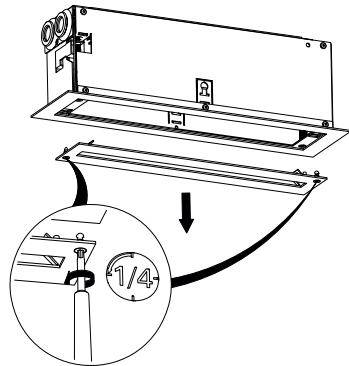

## MONTAGEANLEITUNG

Assembly instructions

# Deckeneinbau / recessed mounting

1.

Typ	X	Y
DG6	295mm	75mm
DG5	400mm	75mm
DMV	620mm	75mm

2.

3.

4.

5.

6.