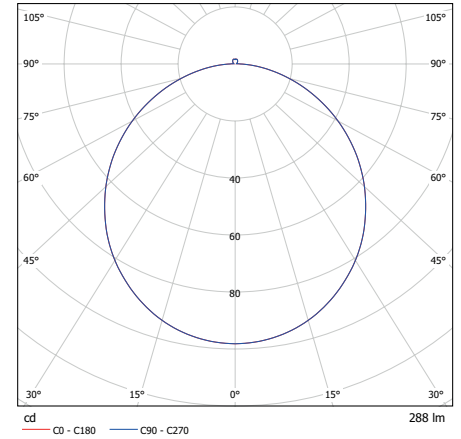

STARLIGHT A20

SYSTEM-LEUCHTE

AKKU-LEUCHTE

Schutzart	IP20	
Schutzklasse	I	
Gehäusematerial	Alu-Druckguß / PMMA	
Gehäusefarbe/Oberfläche	RAL 9006 (Weißaluminium)	
Anschlussklemme	3 x 2,5² für Durchgangsverdrahtung	
Leuchtmittel	LED	
Umgebungstemperatur	-20° C bis +40° C	0° C bis +40° C
Anschlussleistung (AC/DC)	8,3 VA/5,2 W	6,2 VA
Anschlussleistung (Netz)	33,2 VA	
Anschlussspannung	230V ± 10 %, 50/60 Hz/176-275 V DC	230V ± 10 %, 50/60 Hz
Akku	3,6 V/2,5 Ah (NiCd)	

VARIANTEN

1 h mit Auto-Check | mit BUS-Check		• | •
3 h mit Auto-Check | mit BUS-Check		• | •
8 h mit Auto-Check | mit BUS-Check		• | •
ohne Überwachungsbaustein	•	
mit Überwachungsbaustein	•	
mit DALI-Überwachung	•