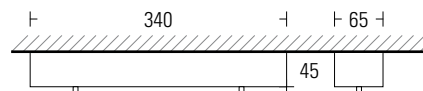

DISPLAY 9100

Dekorative Nothinweisleuchte aus hochwertigem Edelstahl in LED-Technik

31m

DISPLAY 9100	EVG-Version	Akku-Version	Optional
ERKENNUNGSWEITE / viewing distance	31m		<ul style="list-style-type: none"> Betoneingießstopf / concrete ceiling box  <p>DG5_BET</p>  <p>DG-320IPU DG-320IPL DG-320IPR</p>
GEHÄUSEMATERIAL / housing material	Edelstahl / stainless steel		
OBERFLÄCHE / surface	gebürstet / brushed		
LEUCHTMITTEL / illuminant	LED		
LEISTUNG (AC/DC) / load (AC/DC)	5,9VA / 2,8W	–	
SPANNUNG / voltage	230V AC/DC	230V AC	
NiMH-AKKU / NiMH-battery	–	4,8V - 0,8Ah	
SCHUTZART / protection category	IP 41		
SCHUTZKLASSE / protection class	I		
ARTIKELNUMMER / article number	D91		

Deckenausschnitt

400 x 75mm

ceiling cut-out

max. 6m

max. 6m

Seileinbau
recessed rope mounting

Seilaufbau
rope mounting

E