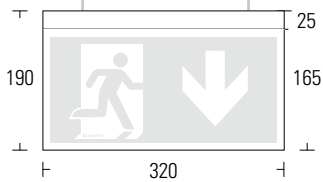

DISPLAY 9100

Dekorative Nothinweisleuchte aus hochwertigem Edelstahl in LED-Technik

31m

DISPLAY 9100	EVG-Version	Akku-Version	Optional
ERKENNUNGSWEITE / viewing distance	31m		<ul style="list-style-type: none"> Betoneingießstopf / concrete ceiling box  <p>DG5_BET</p>  <p>DG-320IPU DG-320IPL DG-320IPR</p>
GEHÄUSEMATERIAL / housing material	Edelstahl / stainless steel		
OBERFLÄCHE / surface	gebürstet / brushed		
LEUCHTMITTEL / illuminant	LED		
LEISTUNG (AC/DC) / load (AC/DC)	5,9VA / 2,8W	–	
SPANNUNG / voltage	230V AC/DC	230V AC	
NiMH-AKKU / NiMH-battery	–	4,8V - 0,8Ah	
SCHUTZART / protection category	IP 41		
SCHUTZKLASSE / protection class	I		
ARTIKELNUMMER / article number	D91		

Deckenausschnitt

400 x 75mm

ceiling cut-out

max. 6m

max. 6m

Seileinbau
recessed rope mounting

Seilaufbau
rope mounting

E