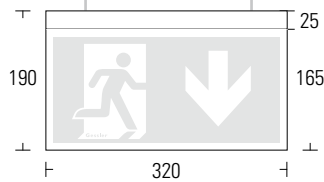

DISPLAY 9100

Dekorative Nothinweisleuchte aus hochwertigem Edelstahl in LED-Technik

31m

DISPLAY 9100	EVG-Version	Akku-Version	Optional
ERKENNUNGSWEITE / viewing distance	31m		<ul style="list-style-type: none"> Betoneingießstopf / concrete ceiling box  <p>DG5_BET</p>  <p>DG-320IPU DG-320IPL DG-320IPR</p>
GEHÄUSEMATERIAL / housing material	Edelstahl / stainless steel		
OBERFLÄCHE / surface	gebürstet / brushed		
LEUCHTMITTEL / illuminant	LED		
LEISTUNG (AC/DC) / load (AC/DC)	5,9VA / 2,8W	–	
SPANNUNG / voltage	230V AC/DC	230V AC	
NiMH-AKKU / NiMH-battery	–	4,8V - 0,8Ah	
SCHUTZART / protection category	IP 41		
SCHUTZKLASSE / protection class	I		
ARTIKELNUMMER / article number	D91		

Deckenausschnitt

400 x 75mm

ceiling cut-out

max. 6m

max. 6m

Seileinbau
recessed rope mounting

Seilaufbau
rope mounting

E