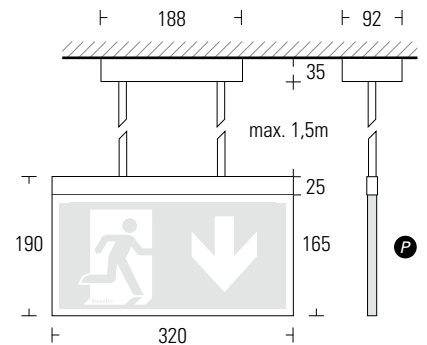

EVG-Version				Akku-Version				
ohne Überwachung without monitoring	mit Überwachung with monitoring	DALI-Überwachung DALI-monitoring	Kino-Ausführung Theatre version	1h	3h	8h	Auto-Check auto-test	BUS-Check BUS-test
•	•	•	• Lichtstrom im Netzbetrieb 10%	•	•	–	•	•