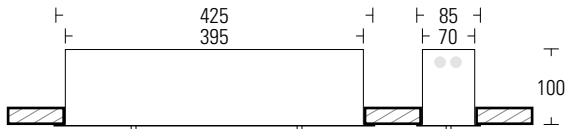

DISPLAY 9100

Dekorative Nothinweisleuchte aus hochwertigem Edelstahl in LED-Technik

31m

DISPLAY 9100	EVG-Version	Akku-Version	Optional
ERKENNUNGSWEITE / viewing distance	31m		<ul style="list-style-type: none"> Betoneingießstopf / concrete ceiling box  <p>DG5_BET</p>  <p>DG-320IPU DG-320IPL DG-320IPR</p>
GEHÄUSEMATERIAL / housing material	Edelstahl / stainless steel		
OBERFLÄCHE / surface	gebürstet / brushed		
LEUCHTMITTEL / illuminant	LED		
LEISTUNG (AC/DC) / load (AC/DC)	5,9VA / 2,8W	–	
SPANNUNG / voltage	230V AC/DC	230V AC	
NiMH-AKKU / NiMH-battery	–	4,8V - 0,8Ah	
SCHUTZART / protection category	IP 41		
SCHUTZKLASSE / protection class	I		
ARTIKELNUMMER / article number	D91		

Deckenausschnitt

400 x 75mm

ceiling cut-out

max. 6m

max. 6m

Seileinbau
recessed rope mounting

Seilaufbau
rope mounting

E