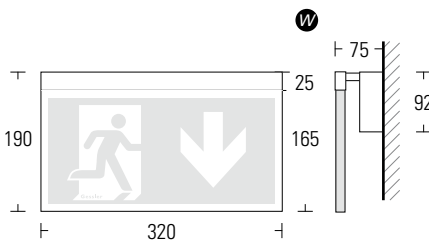

EVG-Version				Akku-Version				
ohne Überwachung without monitoring	mit Überwachung with monitoring	DALI-Überwachung DALI-monitoring	Kino-Ausführung Theatre version	1h	3h	8h	Auto-Check auto-test	BUS-Check BUS-test
•	•	•	• Lichtstrom im Netzbetrieb 10%	•	•	–	•	•