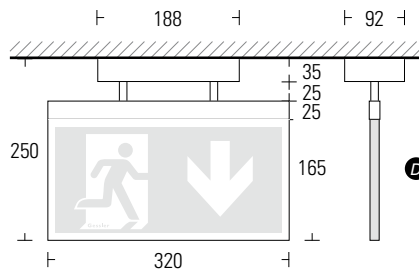

EVG-Version				Akku-Version				
ohne Überwachung without monitoring	mit Überwachung with monitoring	DALI-Überwachung DALI-monitoring	Kino-Ausführung Theatre version	1h	3h	8h	Auto-Check auto-test	BUS-Check BUS-test
•	•	•	• Lichtstrom im Netzbetrieb 10%	•	•	–	•	•