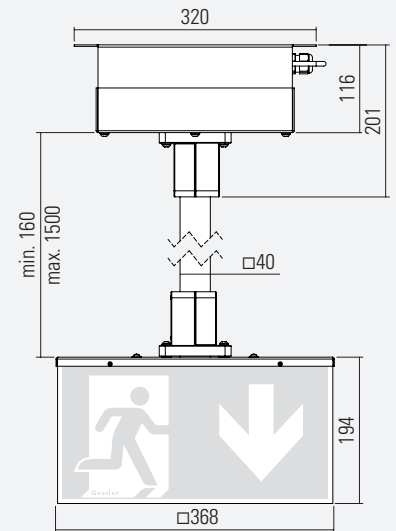

RZ-WÜRFEL B35	SYSTEM-LEUCHE	AKKU-LEUCHE
Erkennungsweite	35 m	
Schutzart	IP54	
Schlagfestigkeit	IK08	
Schutzklasse	II	
Gehäusematerial	Polycarbonat/Stahlblech	
Gehäusefarbe/Oberfläche	RAL 9016 (weiß)	
Anschlussklemme	3 x 2,5² für Durchgangsverdrahtung	
Leuchtmittel	LED	
Umgebungstemperatur	-20° C bis +40° C	0° C bis +40° C
Anschlussleistung (AC/DC)	10,0 VA/6,0 W	
Anschlussspannung	230V ± 10 %, 50/60 Hz/176-275 V DC	230V ± 10 %, 50/60 Hz
Akku	2x 3,6 V/2,5 Ah (NiCd)	

VARIANTEN

1 h mit Auto-Check | mit BUS-Check		• | •
3 h mit Auto-Check | mit BUS-Check		
8 h mit Auto-Check | mit BUS-Check		
ohne Überwachungsbaustein	•	
mit Überwachungsbaustein	•	
mit DALI-Überwachung	•	
Kinoausführung		
Lichtstrom im Netzbetrieb 10 %		

BESONDERHEIT

- Hohe Schutzart (IP54)
- Leuchtenkopf als geschlossene Einheit demontierbar
- Schlagfestes Gehäuse
- Potentialfreier Störmeldekontakt (Akku-Leuchte)
- Piktogramm-Set inklusive

OPTIONEN/ZUBEHÖR

- Weitere RAL-Farben auf Anfrage

B35D DECKENMONTAGE