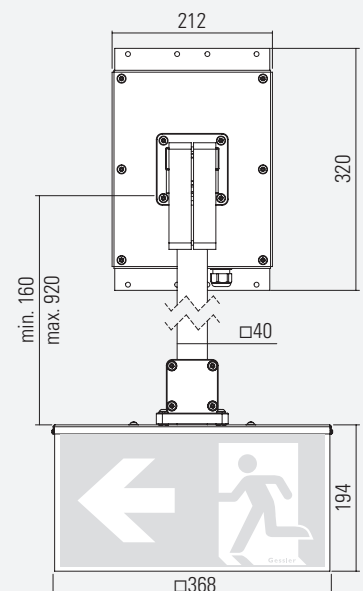

- Weitere RAL-Farben auf Anfrage

B35D DECKENMONTAGE

B35T TELESKOPMONTAGE

B35W WANDAUSLEGERMONTAGE

WANDAUSLEGERMONTAGE

Versorgungseinheit
Als Akku-Leuchte mit optionalem potentialfreien Meldekontakt

Variable Länge
Kann vor Ort gekürzt und den Gegebenheiten angepasst werden