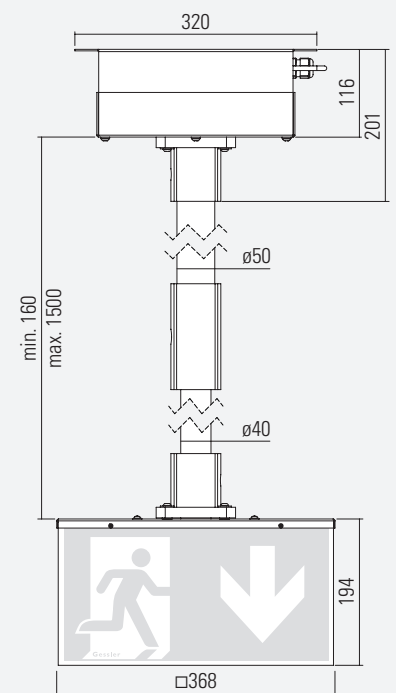

RZ-WÜRFEL B35	SYSTEM-LEUCHE	AKKU-LEUCHE
Erkennungsweite	35 m	
Schutzart	IP54	
Schlagfestigkeit	IK08	
Schutzklasse	II	
Gehäusematerial	Polycarbonat/Stahlblech	
Gehäusefarbe/Oberfläche	RAL 9016 (weiß)	
Anschlussklemme	3 x 2,5 ² für Durchgangsverdrahtung	
Leuchtmittel	LED	
Umgebungstemperatur	-20° C bis +40° C	0° C bis +40° C
Anschlussleistung (AC/DC)	10,0 VA/6,0 W	
Anschlussspannung	230V ± 10 %, 50/60 Hz/176-275 V DC	230V ± 10 %, 50/60 Hz
Akku	2x 3,6 V/2,5 Ah (NiCd)	

BESONDERHEIT

- Hohe Schutzart (IP54)
- Leuchtenkopf als geschlossene Einheit demontierbar
- Schlagfestes Gehäuse
- Potentialfreier Störmeldekontakt (Akku-Leuchte)
- Piktogramm-Set inklusive

OPTIONEN/ZUBEHÖR

- Weitere RAL-Farben auf Anfrage

B35D DECKENMONTAGE

B35T TELESKOPMONTAGE

B35W WANDAUSLEGERMONTAGE

WANDAUSLEGERMONTAGE

Versorgungseinheit
Als Akku-Leuchte mit optionalem potentialfreien Meldekontakt

Variable Länge
Kann vor Ort gekürzt und den Gegebenheiten angepasst werden