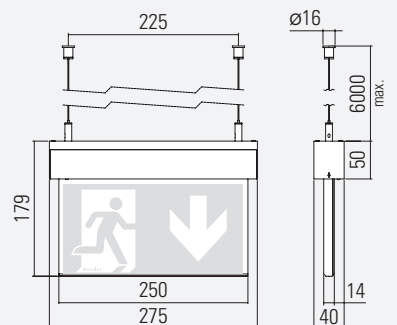

DECKENEINBAUMONTAGE

Deckenausschnitt: 280 mm x 50 mm
Maximale Deckenstärke: 45 mm

PENDELMONTAGE

SEILMONTAGE

ÖSENMONTAGE