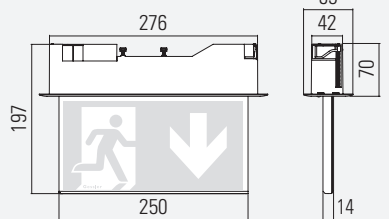

BESONDERHEIT

- Piktogramm-Set inklusive
- Universelles Gehäuse für Wand- und Deckenmontage

OPTIONEN/ZUBEHÖR

- Deckeneinbaugehäuse
- Pendelmontage-Set
- Ösenmontage-Set
- Seilmontage-Set

WANDMONTAGE

DECKENMONTAGE

DECKENEINBAUMONTAGE

Deckenausschnitt: 280 mm x 50 mm
Maximale Deckenstärke: 45 mm

PENDELMONTAGE

SEILMONTAGE

ÖSENMONTAGE