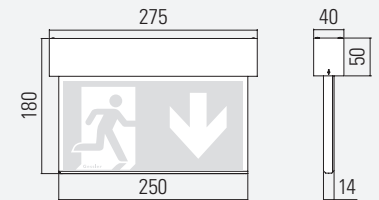

BESONDERHEIT

- Piktogramm-Set inklusive
- Universelles Gehäuse für Wand- und Deckenmontage

OPTIONEN/ZUBEHÖR

- Deckeneinbaugehäuse
- Pendelmontage-Set
- Ösenmontage-Set
- Seilmontage-Set

WANDMONTAGE

DECKENMONTAGE

DECKENEINBAUMONTAGE

Deckenausschnitt: 280 mm x 50 mm
Maximale Deckenstärke: 45 mm

PENDELMONTAGE

SEILMONTAGE

ÖSENMONTAGE