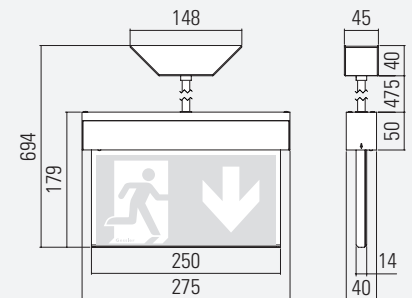

BESONDERHEIT

- Piktogramm-Set inklusive
- Universelles Gehäuse für Wand- und Deckenmontage

OPTIONEN/ZUBEHÖR

- Deckeneinbaugehäuse
- Pendelmontage-Set
- Ösenmontage-Set
- Seilmontage-Set

WANDMONTAGE

DECKENMONTAGE

DECKENEINBAUMONTAGE

Deckenausschnitt: 280 mm x 50 mm
Maximale Deckenstärke: 45 mm

PENDELMONTAGE

SEILMONTAGE

ÖSENMONTAGE