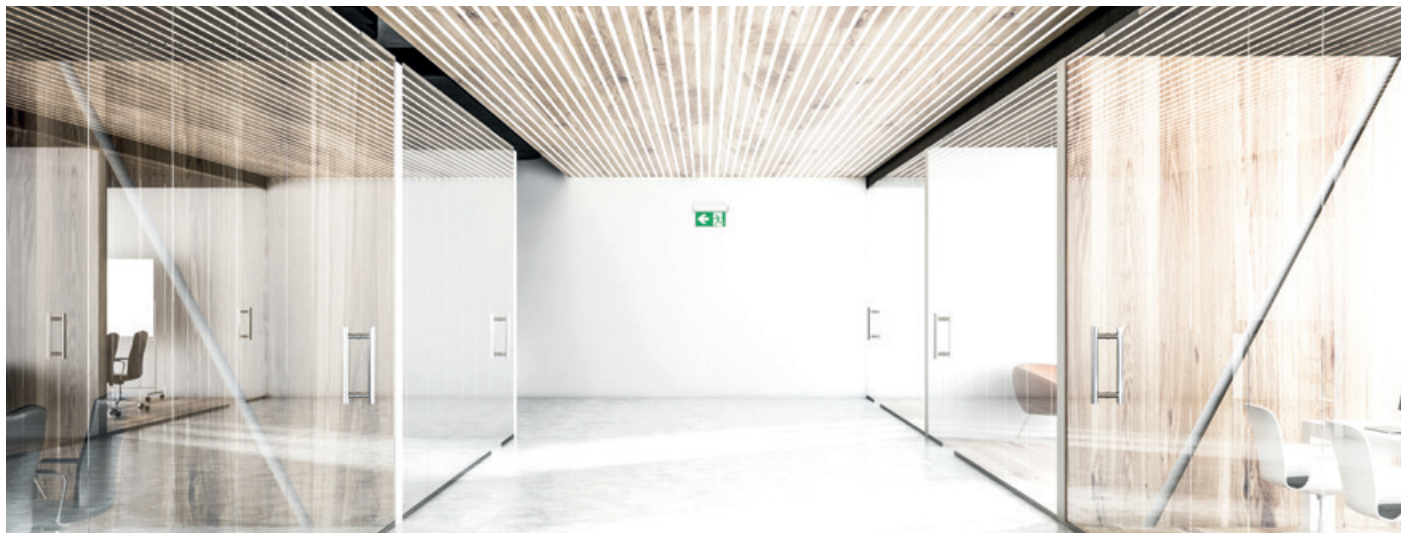

DISPLAY VISION

24 m
IP41

green buildings
Gold-zertifizierte Rettungszeichenleuchte
für „Nachhaltiges Bauen“ nach LEED

DISPLAY VISION

Die smarte Design-Leuchte überzeugt durch ihr schlankes Gehäuse und ist in Bezug auf die möglichen Montagearten ein echtes Universalgenie. Die hohe Energieeffizienz macht die Display Vision offiziell zu einer guten Wahl bei LEED-zertifizierten Bauvorhaben.