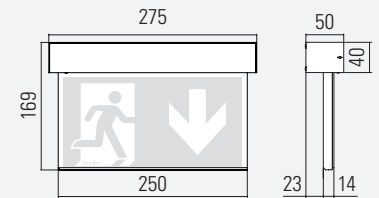

DISPLAY VISION	SYSTEM-LEUCHE	AKKU-LEUCHE
Erkennungsweite	24 m	
Schutzart	IP41	
Schutzklasse	I	
Gehäusematerial	Polycarbonat	
Gehäusefarbe/Oberfläche	weiß	
Anschlussklemme	3 x 2,5² für Durchgangsverdrahtung	
Leuchtmittel	LED	
Umgebungstemperatur	-20° C bis +40° C	0° C bis +40° C
Anschlussleistung (AC/DC)	7,7 VA/4,3 W	
Anschlussspannung	230V ± 10 %, 50/60 Hz/176-275 V DC	230V ± 10 %, 50/60 Hz
Akku	4,8 V/0,8 Ah (NiMH)	

VARIANTEN

1 h mit Auto-Check | mit BUS-Check		• |
3 h mit Auto-Check | mit BUS-Check		• |
8 h mit Auto-Check | mit BUS-Check		
ohne Überwachungsbaustein	•	
mit Überwachungsbaustein nur für SIBELON Systeme	•	
mit DALI-Überwachung		
Kinoausführung Lichtstrom im Netzbetrieb 10 %		

BESONDERHEIT

- Piktogramm-Set inklusive
- Universelles Gehäuse für Wand- und Deckenmontage

OPTIONEN/ZUBEHÖR

- Deckeneinbaugehäuse
- Pendelmontage-Set
- Ösenmontage-Set
- Seilmontage-Set

WANDMONTAGE