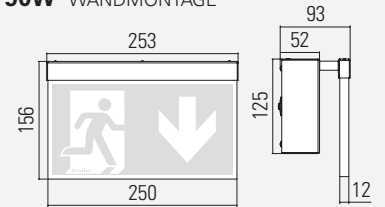

DISPLAY P90	SYSTEM-LEUCHTE	AKKU-LEUCHTE
Erkennungsweite	24 m	
Schutzart	IP67	
Schutzklasse	I	
Gehäusematerial	Edelstahl	
Gehäusefarbe/Oberfläche	Gebürstet	
Anschlussklemme	3 x 2,5² für Durchgangsverdrahtung	
Leuchtmittel	LED	
Umgebungstemperatur	-20° C bis +40° C	0° C bis +40° C
Anschlussleistung (AC/DC)	10,1 VA/6,0 W	
Anschlussspannung	230V ± 10 %, 50/60 Hz/176-275 V DC	230V ± 10 %, 50/60 Hz
Akku	4,8 V/0,8 Ah (NiMH)	

VARIANTEN

1 h mit Auto-Check | mit BUS-Check		• | •
3 h mit Auto-Check | mit BUS-Check		• | •
8 h mit Auto-Check | mit BUS-Check		
ohne Überwachungsbaustein	•	
mit Überwachungsbaustein	•	
mit Mit DALI-Überwachung	•	
Kinoausführung	•	
Lichtstrom im Netzbetrieb 10 %		

BESONDERHEIT

- Sehr hohe Schutzart (IP67)

P90W WANDMONTAGE