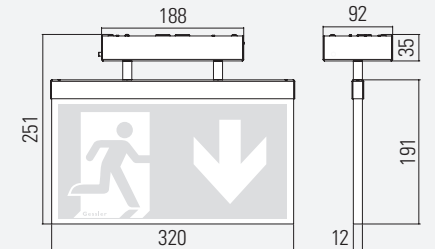

D91D DECKENMONTAGE