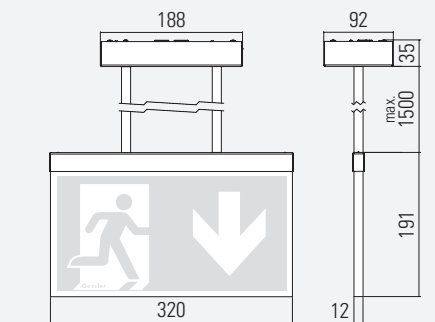

#### D91F SEILEINBAUMONTAGE

Deckenausschnitt: 405 mm x 75 mm  
Maximale Deckenstärke: 43 mm