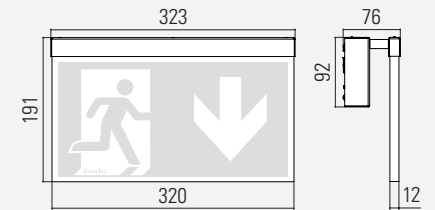

D91W WANDMONTAGE