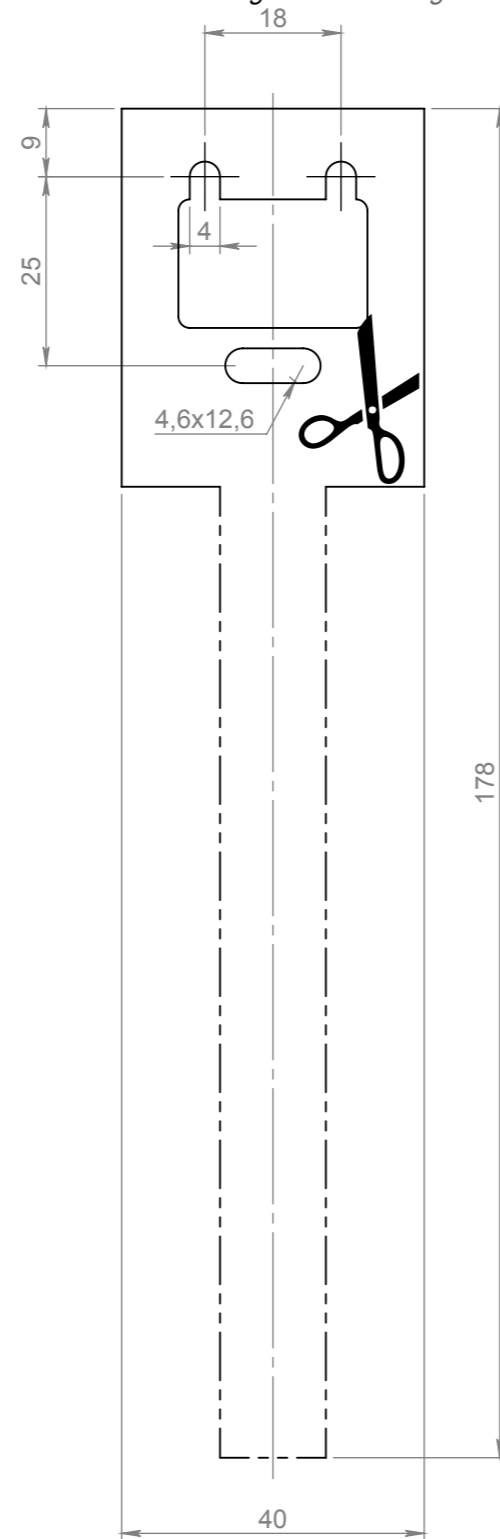

OBEN TOP
Wandmontage wall mounting

----- Außenkontur
outer outline

_____ Kontur Unterteil
outline bottom part