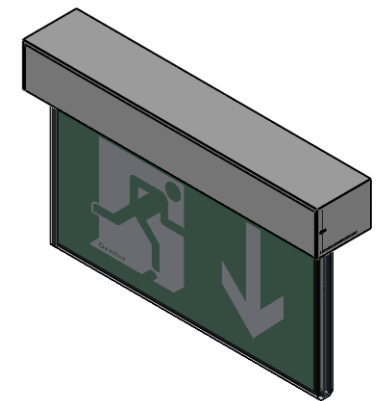

--- Außenkontur
outer outline

— Kontur Unterteil
outline bottom part

Datum		Name		Änderung		gepr. am		Prüfer	
Blatt:	DIN A3	Werkstoff: 1.0037 (S235JR)			Datum	Name	Zulässige Abweichung für Maße ohne Toleranzangabe:		
Maßstab:	1:1	Farbe: blank		gez.	25.09.2012	R. Sartorio	DIN ISO 2768-1 m		
Seite:	1 / 3	Masse: 340.89g		gepr.	08.10.2012	R. Behl			
Gessler		DV-BS		Zeichnungsnummer:					
Gutenbergring 14 • D-63110 Rodgau/Germany Telefon: +49 (0) 61 06 / 87 09-0 • Telefax: -50 www.gessler.de • info@gessler.de		Benennung: Display Vision - Bohrschablone - Wandmontage		Speicherort Teil: W:\Leuchten\Displayleuchten\Display_VISION\Werkzeugoptimierung\ DV1_Bohrschablone Last saved: Freitag, 19. Oktober 2012 09:10:16 by sartorio					

----- Außenkontur
outer outline

_____ Kontur Unterteil
outline bottom part

Datum		Name		Änderung		gepr. am		Prüfer	
Blatt:	DIN A3	Werkstoff: 1.0037 (S235JR)			Datum	Name		Zulässige Abweichung für Maße ohne Toleranzangabe:	
Maßstab:	1:1	Farbe: blank		gez.	25.09.2012	R. Sartorio		DIN ISO 2768-1 m	
Seite:	2 / 3	Masse: 82.28g		gepr.	08.10.2012	R. Behl			
Gessler				Zeichnungsnummer:		DV-BS			
Gutenbergring 14 • D-63110 Rodgau/Germany Telefon: +49 (0) 61 06 / 87 09-0 • Telefax: -50 www.gessler.de • info@gessler.de				Benennung:		Display Vision - Bohrschablone - Deckenmontage			
				Speicherort Teil: W:\Leuchten\Displayleuchten\Display_VISION\Werkzeugoptimierung\ DV1_Bohrschablone		Last saved: Freitag, 19. Oktober 2012 09:10:16 by sartorio			