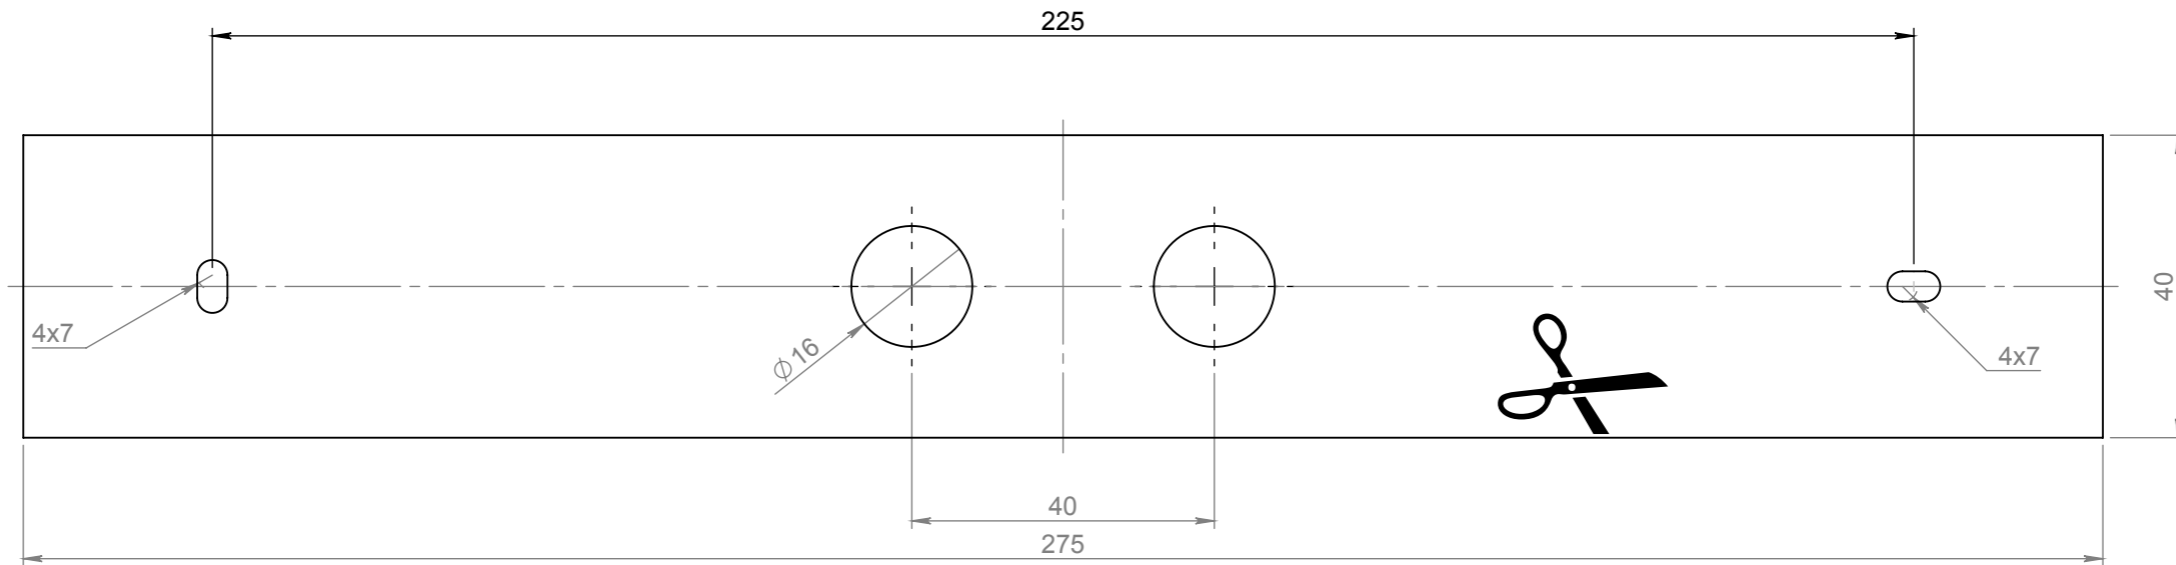

--- Außenkontur
outer outline

— Kontur Unterteil
outline bottom part

Datum		Name		Änderung		gepr. am		Prüfer	
Blatt:	DIN A3	Werkstoff: 1.0037 (S235JR)			Datum	Name	Zulässige Abweichung für Maße ohne Toleranzangabe:		
Maßstab:	1:1	Farbe: blank		gez.	25.09.2012	R. Sartorio	DIN ISO 2768-1 m		
Seite:	1 / 3	Masse: 340.89g		gepr.	08.10.2012	R. Behl			
Gessler		DV-BS		Zeichnungsnummer:					
Gutenbergring 14 • D-63110 Rodgau/Germany Telefon: +49 (0) 61 06 / 87 09-0 • Telefax: -50 www.gessler.de • info@gessler.de		Benennung: Display Vision - Bohrschablone - Wandmontage		Speicherort Teil: W:\Leuchten\Displayleuchten\Display_VISION\Werkzeugoptimierung\ DV1_Bohrschablone Last saved: Freitag, 19. Oktober 2012 09:10:16 by sartorio					

----- Außenkontur
outer outline

_____ Kontur Unterteil
outline bottom part

Datum		Name		Änderung		gepr. am		Prüfer	
Blatt:	DIN A3	Werkstoff: 1.0037 (S235JR)			Datum	Name		Zulässige Abweichung für Maße ohne Toleranzangabe:	
Maßstab:	1:1	Farbe: blank		gez.	25.09.2012	R. Sartorio		DIN ISO 2768-1 m	
Seite:	2 / 3	Masse: 82.28g		gepr.	08.10.2012	R. Behl			
Gessler				Zeichnungsnummer:		DV-BS			
Gutenbergring 14 • D-63110 Rodgau/Germany Telefon: +49 (0) 61 06 / 87 09-0 • Telefax: -50 www.gessler.de • info@gessler.de				Benennung:		Display Vision - Bohrschablone - Deckenmontage			
				Speicherort Teil: W:\Leuchten\Displayleuchten\Display_VISION\Werkzeugoptimierung\ DV1_Bohrschablone		Last saved: Freitag, 19. Oktober 2012 09:10:16 by sartorio			