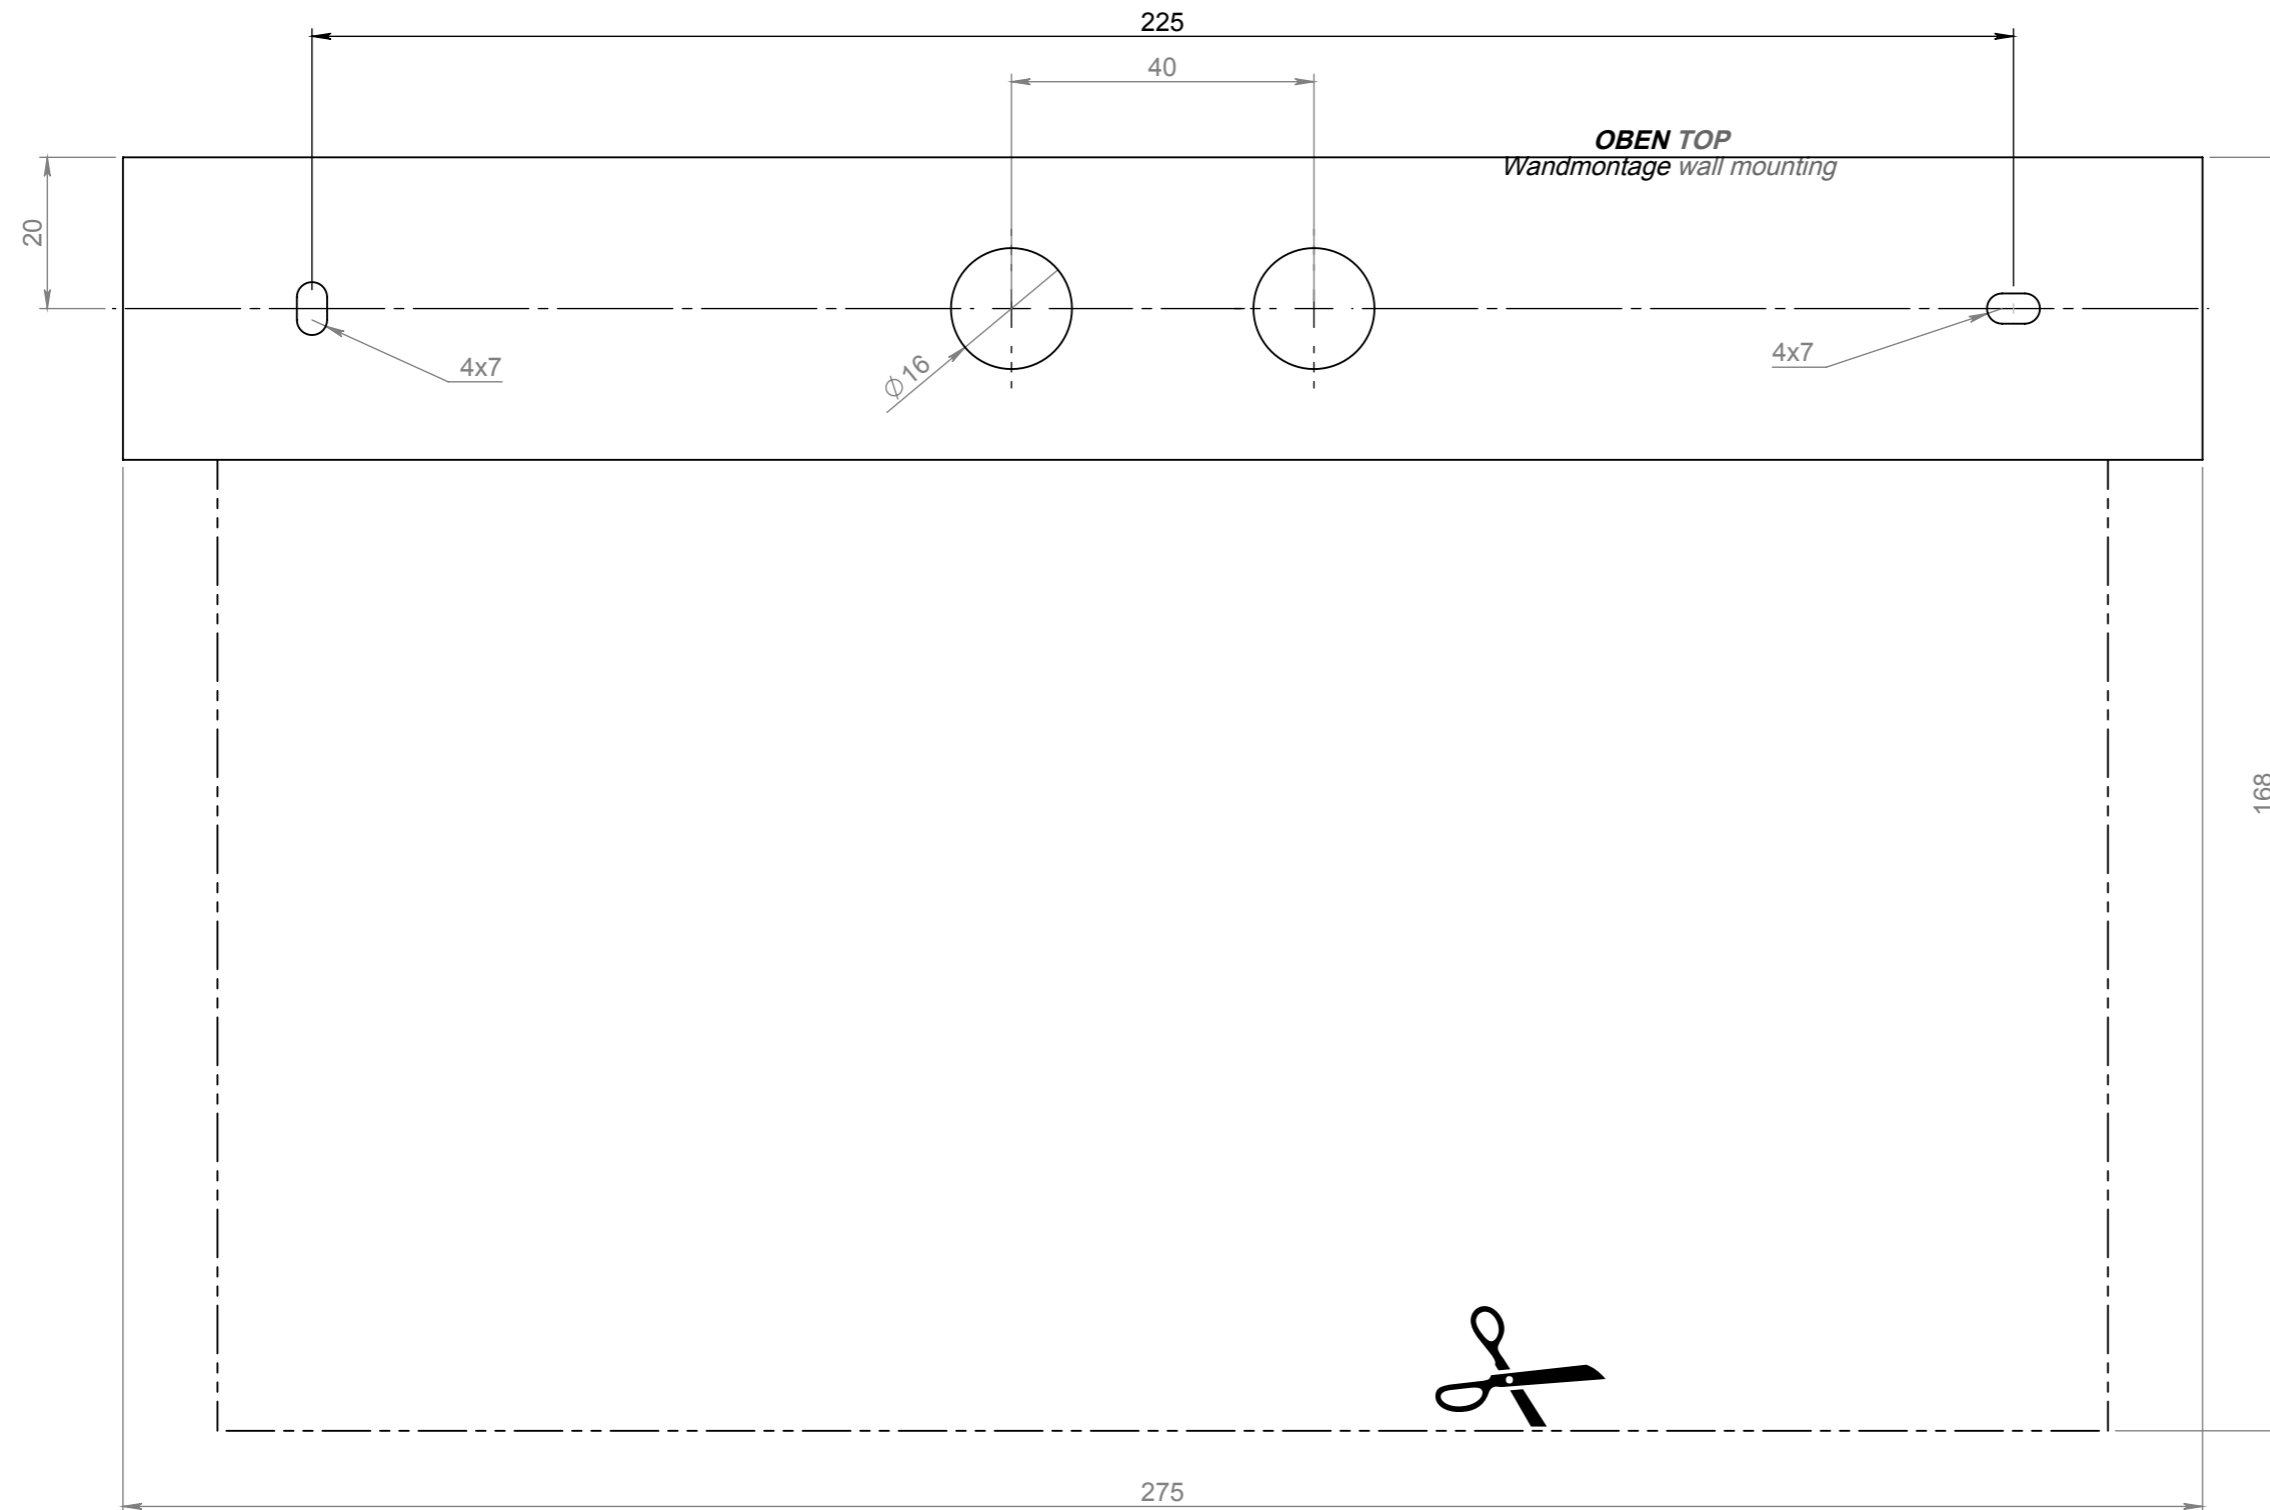

--- Außenkontur
outer outline

— Kontur Unterteil
outline bottom part

Datum		Name		Änderung		gepr. am		Prüfer	
Blatt:	DIN A3	Werkstoff: 1.0037 (S235JR)			Datum	Name	Zulässige Abweichung für Maße ohne Toleranzangabe:		
Maßstab:	1:1	Farbe: blank		gez.	25.09.2012	R. Sartorio	DIN ISO 2768-1 m		
Seite:	1 / 3	Masse: 340.89g		gepr.	08.10.2012	R. Behl			
Gessler		DV-BS		Zeichnungsnummer:					
Gutenbergring 14 • D-63110 Rodgau/Germany Telefon: +49 (0) 61 06 / 87 09-0 • Telefax: -50 www.gessler.de • info@gessler.de		Benennung: Display Vision - Bohrschablone - Wandmontage		Speicherort Teil: W:\Leuchten\Displayleuchten\Display_VISION\Werkzeugoptimierung\ DV1_Bohrschablone Last saved: Freitag, 19. Oktober 2012 09:10:16 by sartorio					

----- Außenkontur
outer outline

_____ Kontur Unterteil
outline bottom part

Datum		Name		Änderung		gepr. am		Prüfer	
Blatt:	DIN A3	Werkstoff: 1.0037 (S235JR)			Datum	Name		Zulässige Abweichung für Maße ohne Toleranzangabe:	
Maßstab:	1:1	Farbe: blank		gez.	25.09.2012	R. Sartorio		DIN ISO 2768-1 m	
Seite:	2 / 3	Masse: 82.28g		gepr.	08.10.2012	R. Behl			
Gessler				Zeichnungsnummer:		DV-BS			
Gutenbergring 14 • D-63110 Rodgau/Germany Telefon: +49 (0) 61 06 / 87 09-0 • Telefax: -50 www.gessler.de • info@gessler.de				Benennung:		Display Vision - Bohrschablone - Deckenmontage			
				Speicherort Teil: W:\Leuchten\Displayleuchten\Display_VISION\Werkzeugoptimierung\ DV1_Bohrschablone		Last saved: Freitag, 19. Oktober 2012 09:10:16 by sartorio			