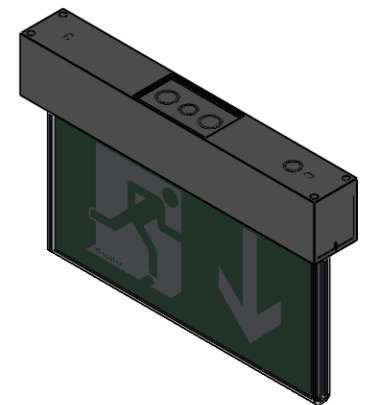

--- Außenkontur
outer outline

— Kontur Unterteil
outline bottom part

Datum		Name		Änderung		gepr. am		Prüfer	
Blatt:	DIN A3	Werkstoff: 1.0037 (S235JR)			Datum	Name	Zulässige Abweichung für Maße ohne Toleranzangabe:		
Maßstab:	1:1	Farbe: blank		gez.	25.09.2012	R. Sartorio	DIN ISO 2768-1 m		
Seite:	1 / 3	Masse: 340.89g		gepr.	08.10.2012	R. Behl			
Gessler		DV-BS		Zeichnungsnummer:					
Gutenbergring 14 • D-63110 Rodgau/Germany Telefon: +49 (0) 61 06 / 87 09-0 • Telefax: -50 www.gessler.de • info@gessler.de		Benennung: Display Vision - Bohrschablone - Wandmontage		Speicherort Teil: W:\Leuchten\Displayleuchten\Display_VISION\Werkzeugoptimierung\ DV1_Bohrschablone Last saved: Freitag, 19. Oktober 2012 09:10:16 by sartorio					

----- Außenkontur
outer outline

_____ Kontur Unterteil
outline bottom part

Datum		Name		Änderung		gepr. am		Prüfer	
Blatt:	DIN A3	Werkstoff: 1.0037 (S235JR)			Datum	Name		Zulässige Abweichung für Maße ohne Toleranzangabe:	
Maßstab:	1:1	Farbe: blank		gez.	25.09.2012	R. Sartorio		DIN ISO 2768-1 m	
Seite:	2 / 3	Masse: 82.28g		gepr.	08.10.2012	R. Behl			
Gessler				Zeichnungsnummer:		DV-BS			
Gutenbergring 14 • D-63110 Rodgau/Germany Telefon: +49 (0) 61 06 / 87 09-0 • Telefax: -50 www.gessler.de • info@gessler.de				Benennung:		Display Vision - Bohrschablone - Deckenmontage			
				Speicherort Teil: W:\Leuchten\Displayleuchten\Display_VISION\Werkzeugoptimierung\ DV1_Bohrschablone		Last saved: Freitag, 19. Oktober 2012 09:10:16 by sartorio			