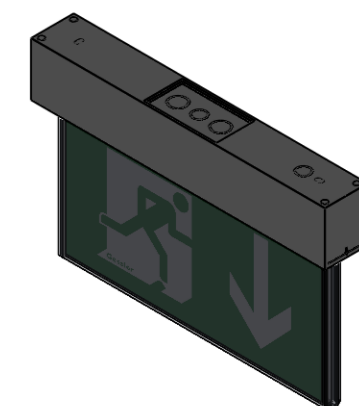

----- Außenkontur
outer outline

_____ Kontur Unterteil
outline bottom part

Datum		Name		Änderung		gepr. am		Prüfer	
Blatt:	DIN A3	Werkstoff: 1.0037 (S235JR)			Datum	Name		Zulässige Abweichung für Maße ohne Toleranzangabe:	
Maßstab:	1:1	Farbe: blank		gez.	25.09.2012	R. Sartorio		DIN ISO 2768-1 m	
Seite:	2 / 3	Masse: 82.28g		gepr.	08.10.2012	R. Behl			
Gessler				Zeichnungsnummer:		DV-BS			
Gutenbergring 14 • D-63110 Rodgau/Germany Telefon: +49 (0) 61 06 / 87 09-0 • Telefax: -50 www.gessler.de • info@gessler.de				Benennung:		Display Vision - Bohrschablone - Deckenmontage			
				Speicherort Teil: W:\Leuchten\Displayleuchten\Display_VISION\Werkzeugoptimierung\ DV1_Bohrschablone		Last saved: Freitag, 19. Oktober 2012 09:10:16 by sartorio			

OBEN TOP
Wandmontage wall mounting

----- Außenkontur
outer outline

_____ Kontur Unterteil
outline bottom part

Datum		Name		Änderung		gepr. am		Prüfer	
Blatt:	DIN A3	Werkstoff: 1.0037 (S235JR)			Datum	Name	Zulässige Abweichung für Maße ohne Toleranzangabe:		
Maßstab:	1:1	Farbe: blank			gez.	25.09.2012	R. Sartorio	DIN ISO 2768-1 m	
Seite:	3 / 3	Masse: 25.62g		gepr.	08.10.2012	R. Behl			
				Zeichnungsnummer: DV-BS					
Gutenbergring 14 • D-63110 Rodgau/Germany Telefon: +49 (0) 61 06 / 87 09-0 • Telefax: -50 www.gessler.de • info@gessler.de				Benennung: Display Vision - Bohrschablone - Wandauslegermontage Speicherort Teil: W:\Leuchten\Displayleuchten\Display_VISION\Werkzeugoptimierung\ DV1_Bohrschablone Last saved: Freitag, 19. Oktober 2012 09:10:16 by sartorio					