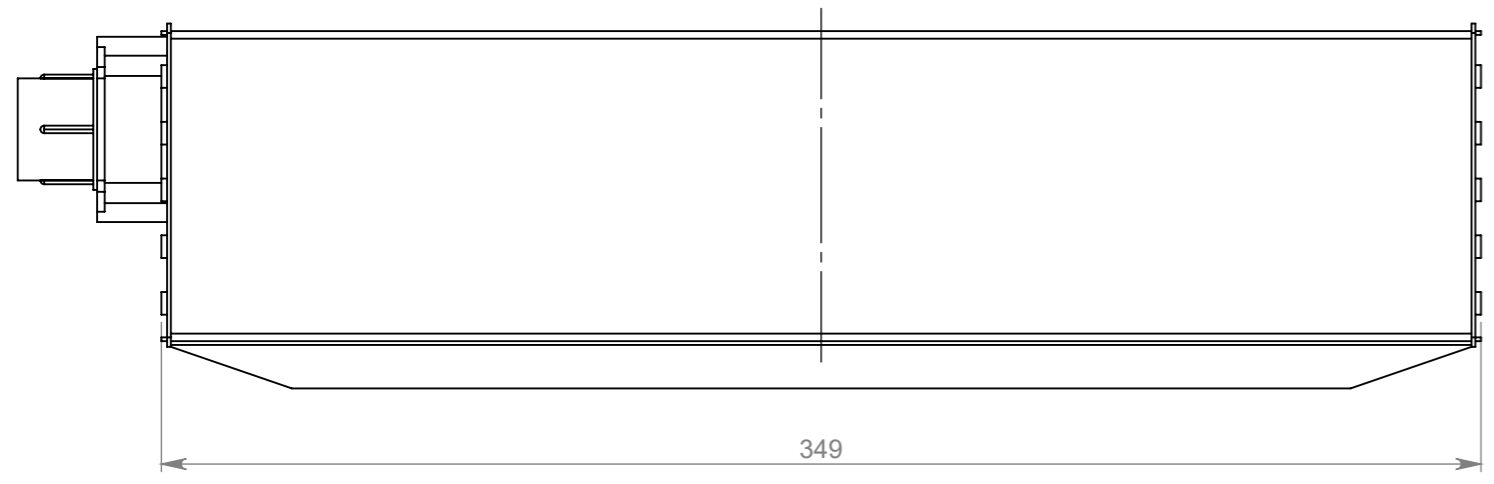

Pos.-Nr.	Menge	Artikelnummer (Z.-Nr.)	Beschreibung	Werkstoff	Farbe
1	1	DR4_BET_OR	Display 2000/R4 - Betoneingießtopf - ohne Rohranschluß	Verzinkter Stahl	verzinkt
2	2	ROP18	Spelsberg Rohrkapsel - für Rohrtyp M20 - Rohr-Aussen-Ø 20mm	PA	RAL 7035 (lichtgrau)
3	4	BSMSK_2,9X9,5_LIKO_VZ	Blechschrabe 2,9x9,5mm - Kreuzschlitz (PH) - Schneidkante - VZ.	1.0037 (S235JR)	verzinkt

Datum	Name	Änderung			gepr. am	Prüfer	
Blatt:	DIN A3	Werkstoff: Siehe Einzelteil		Datum	Name	Zulässige Abweichung für Maße ohne Toleranzangabe:	
Maßstab:	1:2	Farbe: Siehe Einzelteil		gez.	24.02.2022	O. August	DIN ISO 2768-1 m
Seite:	1 / 2	Masse: 1320.64g		gepr.	24.02.2022	R. Sartorio	
			Zeichnungsnummer: DR4E_BET				
Gutenbergring 14 • D-63110 Rodgau/Germany Telefon: +49 (0) 61 06 / 87 09-0 • Telefax: -50 www.gessler.de • info@gessler.de			Benennung: Display 2000/R4 - Betoneingießtopf Speicherort Teil: \\Xcad\cad\Leuchten\Display\leuchten\Display_2000-R4\Zubehoer\DR4E_Betoneingiesstopf_kpl Last saved: Dienstag, 1. März 2022 14:19:49 by august				

Datum		Name		Änderung		gepr. am		Prüfer	
Blatt: DIN A3		Werkstoff: Siehe Einzelteil		Datum		Name		Zulässige Abweichung für Maße ohne Toleranzangabe:	
Maßstab: 1:2		Farbe: Siehe Einzelteil		gez. 24.02.2022		O. August		DIN ISO 2768-1 m	
Seite: 2 / 2		Masse: 1320.64g		gepr. 24.02.2022		R. Sartorio			
				Zeichnungsnummer: DR4E_BET					
Gutenbergring 14 • D-63110 Rodgau/Germany Telefon: +49 (0) 61 06 / 87 09-0 • Telefax: -50 www.gessler.de • info@gessler.de				Benennung: Display 2000/R4 - Betoneingiesstopf Speicherort Teil: \\Xcad\cad\Leuchten\Display\leuchten\Display_2000-R4\Zubehoer\DR4E_Betoneingiesstopf_kpl Last saved: Dienstag, 1. März 2022 14:19:49 by august					