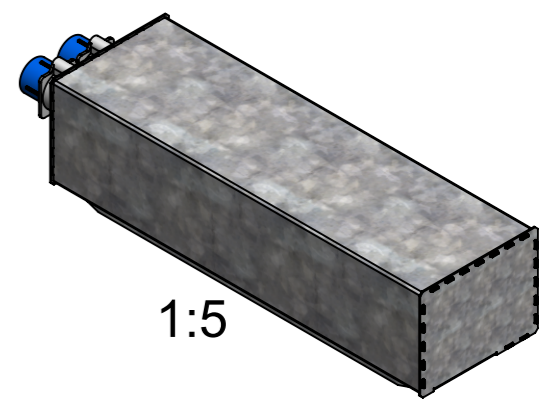

Pos.-Nr.	Menge	Artikelnummer (Z.-Nr.)	Beschreibung	Werkstoff	Farbe
1	1	DR4_BET_OR	Display 2000/R4 - Betoneingießtopf - ohne Rohranschluß	Verzinkter Stahl	verzinkt
2	2	ROP18	Spelsberg Rohrkapsel - für Rohrtyp M20 - Rohr-Aussen-Ø 20mm	PA	RAL 7035 (lichtgrau)
3	4	BSMSK_2,9X9,5_LIKO_VZ	Blechschrabe 2,9x9,5mm - Kreuzschlitz (PH) - Schneidkante - VZ.	1.0037 (S235JR)	verzinkt

Datum	Name	Änderung			gepr. am	Prüfer	
Blatt:	DIN A3	Werkstoff: Siehe Einzelteil		Datum	Name	Zulässige Abweichung für Maße ohne Toleranzangabe:	
Maßstab:	1:2	Farbe: Siehe Einzelteil		gez.	24.02.2022	O. August	DIN ISO 2768-1 m
Seite:	1 / 2	Masse: 1320.64g		gepr.	24.02.2022	R. Sartorio	
			Zeichnungsnummer: DR4E_BET				
Gutenbergring 14 • D-63110 Rodgau/Germany Telefon: +49 (0) 61 06 / 87 09-0 • Telefax: -50 www.gessler.de • info@gessler.de			Benennung: Display 2000/R4 - Betoneingießtopf Speicherort Teil: \\Xcad\cad\Leuchten\Display\leuchten\Display_2000-R4\Zubehoer\DR4E_Betoneingiesstopf_kpl Last saved: Dienstag, 1. März 2022 14:19:49 by august				

Datum		Name		Änderung		gepr. am		Prüfer	
Blatt: DIN A3		Werkstoff: Siehe Einzelteil		Datum		Name		Zulässige Abweichung für Maße ohne Toleranzangabe:	
Maßstab: 1:2		Farbe: Siehe Einzelteil		gez. 24.02.2022		O. August		DIN ISO 2768-1 m	
Seite: 2 / 2		Masse: 1320.64g		gepr. 24.02.2022		R. Sartorio			
				Zeichnungsnummer: DR4E_BET					
Gutenbergring 14 • D-63110 Rodgau/Germany Telefon: +49 (0) 61 06 / 87 09-0 • Telefax: -50 www.gessler.de • info@gessler.de				Benennung: Display 2000/R4 - Betoneingiesstopf Speicherort Teil: \\Xcad\cad\Leuchten\Display\leuchten\Display_2000-R4\Zubehoer\DR4E_Betoneingiesstopf_kpl Last saved: Dienstag, 1. März 2022 14:19:49 by august					