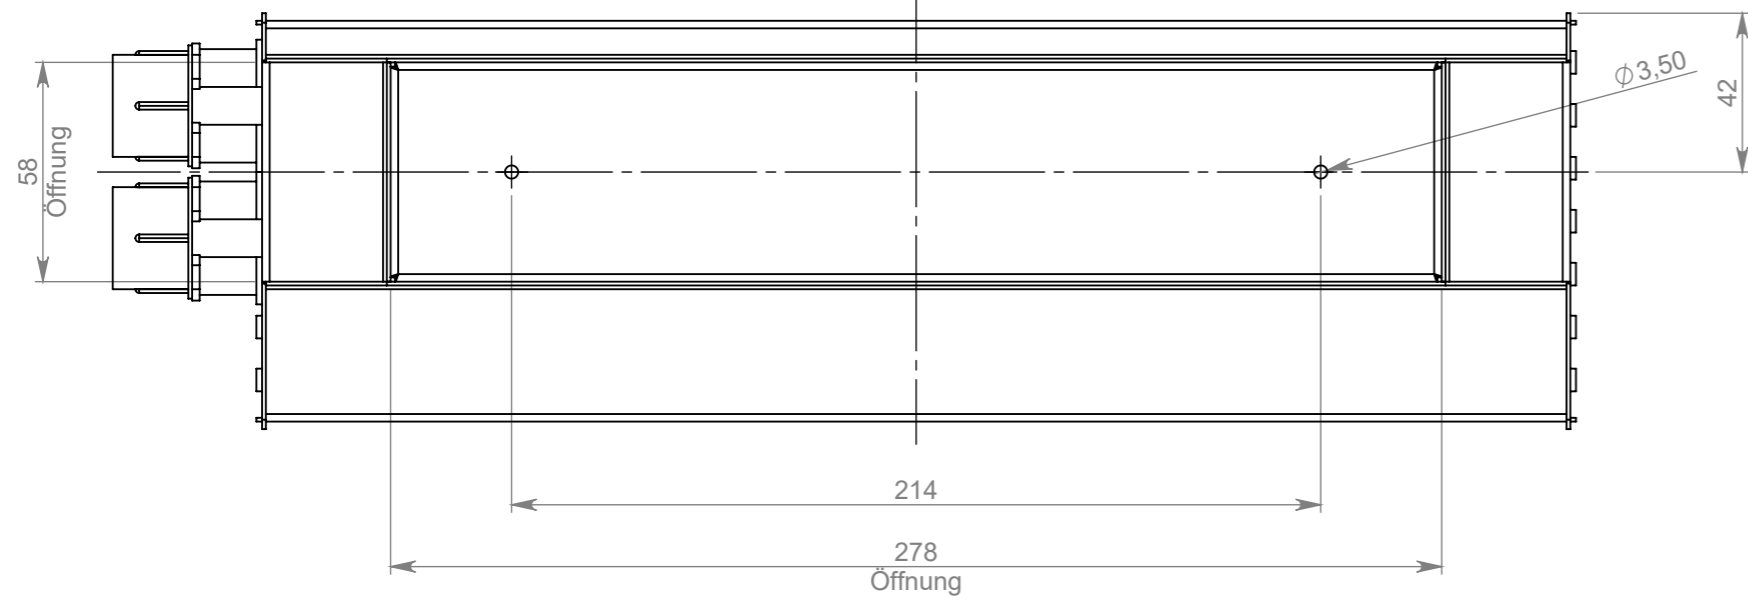

Pos.-Nr.	Menge	Artikelnummer (Z.-Nr.)	Beschreibung	Werkstoff	Farbe
1	1	DR4_BET_OR	Display 2000/R4 - Betoneingießtopf - ohne Rohranschluß	Verzinkter Stahl	verzinkt
2	2	ROP18	Spelsberg Rohrkapsel - für Rohrtyp M20 - Rohr-Aussen-Ø 20mm	PA	RAL 7035 (lichtgrau)
3	4	BSMSK_2,9X9,5_LIKO_VZ	Blechschrabe 2,9x9,5mm - Kreuzschlitz (PH) - Schneidkante - VZ.	1.0037 (S235JR)	verzinkt

Datum	Name	Änderung			gepr. am	Prüfer	
Blatt:	DIN A3	Werkstoff: Siehe Einzelteil		Datum	Name	Zulässige Abweichung für Maße ohne Toleranzangabe:	
Maßstab:	1:2	Farbe: Siehe Einzelteil		gez.	24.02.2022	O. August	DIN ISO 2768-1 m
Seite:	1 / 2	Masse: 1320.64g		gepr.	24.02.2022	R. Sartorio	
			Zeichnungsnummer: DR4E_BET				
Gutenbergring 14 • D-63110 Rodgau/Germany Telefon: +49 (0) 61 06 / 87 09-0 • Telefax: -50 www.gessler.de • info@gessler.de			Benennung: Display 2000/R4 - Betoneingießtopf Speicherort Teil: \\Xcad\cad\Leuchten\Display\leuchten\Display_2000-R4\Zubehoer\DR4E_Betoneingiesstopf_kpl Last saved: Dienstag, 1. März 2022 14:19:49 by august				

Datum		Name		Änderung		gepr. am		Prüfer	
Blatt: DIN A3		Werkstoff: Siehe Einzelteil		Datum		Name		Zulässige Abweichung für Maße ohne Toleranzangabe:	
Maßstab: 1:2		Farbe: Siehe Einzelteil		gez. 24.02.2022		O. August		DIN ISO 2768-1 m	
Seite: 2 / 2		Masse: 1320.64g		gepr. 24.02.2022		R. Sartorio			
				Zeichnungsnummer: DR4E_BET					
Gutenbergring 14 • D-63110 Rodgau/Germany Telefon: +49 (0) 61 06 / 87 09-0 • Telefax: -50 www.gessler.de • info@gessler.de				Benennung: Display 2000/R4 - Betoneingiesstopf Speicherort Teil: \\Xcad\cad\Leuchten\Display\leuchten\Display_2000-R4\Zubehoer\DR4E_Betoneingiesstopf_kpl Last saved: Dienstag, 1. März 2022 14:19:49 by august					