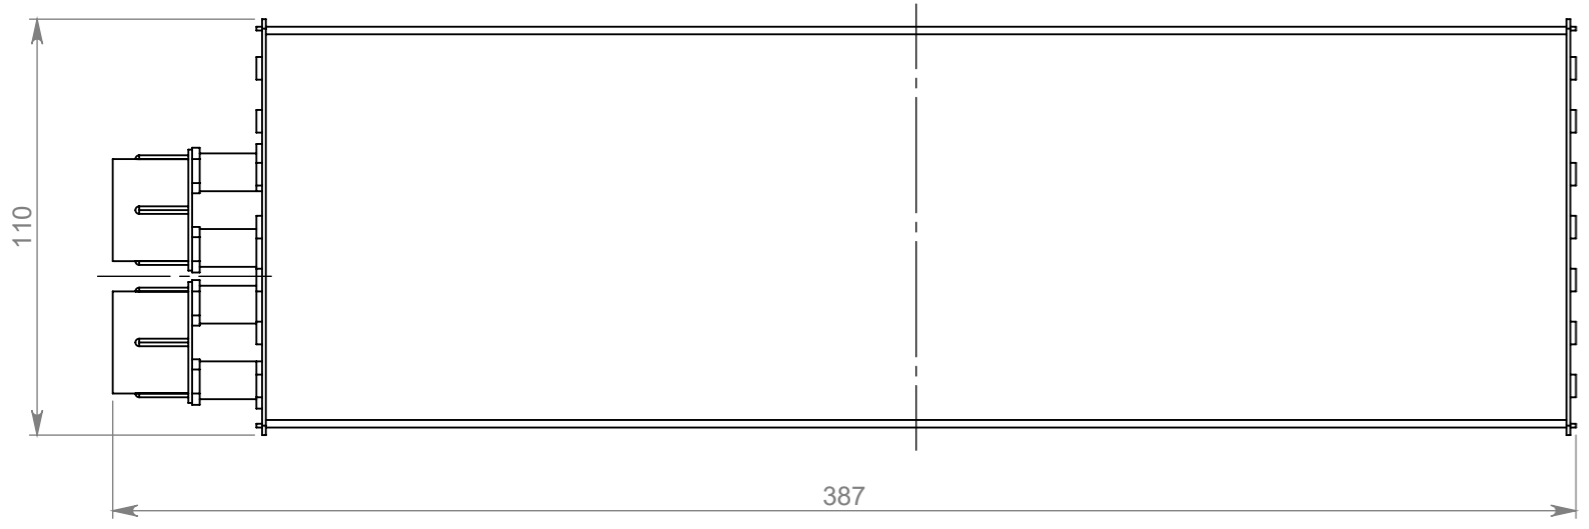

Pos.-Nr.	Menge	Artikelnummer (Z.-Nr.)	Beschreibung	Werkstoff	Farbe
1	1	DR4_BET_OR	Display 2000/R4 - Betoneingießtopf - ohne Rohranschluß	Verzinkter Stahl	verzinkt
2	2	ROP18	Spelsberg Rohrkapsel - für Rohrtyp M20 - Rohr-Aussen-Ø 20mm	PA	RAL 7035 (lichtgrau)
3	4	BSMSK_2,9X9,5_LIKO_VZ	Blechschrabe 2,9x9,5mm - Kreuzschlitz (PH) - Schneidkante - VZ.	1.0037 (S235JR)	verzinkt

Datum	Name	Änderung			gepr. am	Prüfer	
Blatt:	DIN A3	Werkstoff: Siehe Einzelteil		Datum	Name	Zulässige Abweichung für Maße ohne Toleranzangabe:	
Maßstab:	1:2	Farbe: Siehe Einzelteil		gez.	24.02.2022	O. August	DIN ISO 2768-1 m
Seite:	1 / 2	Masse: 1320.64g		gepr.	24.02.2022	R. Sartorio	
			Zeichnungsnummer: DR4E_BET				
Gutenbergring 14 • D-63110 Rodgau/Germany Telefon: +49 (0) 61 06 / 87 09-0 • Telefax: -50 www.gessler.de • info@gessler.de			Benennung: Display 2000/R4 - Betoneingießtopf Speicherort Teil: \\Xcad\cad\Leuchten\Display\leuchten\Display_2000-R4\Zubehoer\DR4E_Betoneingiesstopf_kpl Last saved: Dienstag, 1. März 2022 14:19:49 by august				

Datum		Name		Änderung		gepr. am		Prüfer	
Blatt: DIN A3		Werkstoff: Siehe Einzelteil		Datum		Name		Zulässige Abweichung für Maße ohne Toleranzangabe:	
Maßstab: 1:2		Farbe: Siehe Einzelteil		gez. 24.02.2022		O. August		DIN ISO 2768-1 m	
Seite: 2 / 2		Masse: 1320.64g		gepr. 24.02.2022		R. Sartorio			
				Zeichnungsnummer: DR4E_BET					
Gutenbergring 14 • D-63110 Rodgau/Germany Telefon: +49 (0) 61 06 / 87 09-0 • Telefax: -50 www.gessler.de • info@gessler.de				Benennung: Display 2000/R4 - Betoneingiesstopf Speicherort Teil: \\Xcad\cad\Leuchten\Display\leuchten\Display_2000-R4\Zubehoer\DR4E_Betoneingiesstopf_kpl Last saved: Dienstag, 1. März 2022 14:19:49 by august					