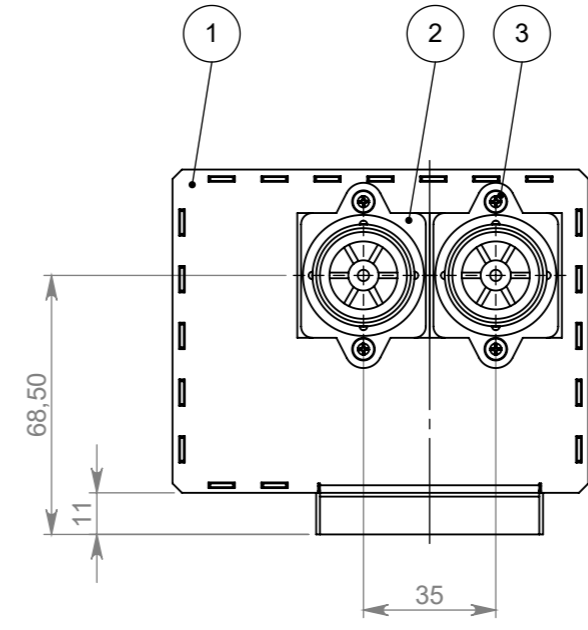

Pos.-Nr.	Menge	Artikelnummer (Z.-Nr.)	Beschreibung	Werkstoff	Farbe
1	1	DR4_BET_OR	Display 2000/R4 - Betoneingießtopf - ohne Rohranschluß	Verzinkter Stahl	verzinkt
2	2	ROP18	Spelsberg Rohrkapsel - für Rohrtyp M20 - Rohr-Aussen-Ø 20mm	PA	RAL 7035 (lichtgrau)
3	4	BSMSK_2,9X9,5_LIKO_VZ	Blechschrabe 2,9x9,5mm - Kreuzschlitz (PH) - Schneidkante - VZ.	1.0037 (S235JR)	verzinkt

Datum	Name	Änderung			gepr. am	Prüfer	
Blatt:	DIN A3	Werkstoff: Siehe Einzelteil		Datum	Name	Zulässige Abweichung für Maße ohne Toleranzangabe:	
Maßstab:	1:2	Farbe: Siehe Einzelteil		gez.	24.02.2022	O. August	DIN ISO 2768-1 m
Seite:	1 / 2	Masse: 1320.64g		gepr.	24.02.2022	R. Sartorio	
			Zeichnungsnummer: DR4E_BET				
Gutenbergring 14 • D-63110 Rodgau/Germany Telefon: +49 (0) 61 06 / 87 09-0 • Telefax: -50 www.gessler.de • info@gessler.de			Benennung: Display 2000/R4 - Betoneingießtopf Speicherort Teil: \\Xcad\cad\Leuchten\Display\leuchten\Display_2000-R4\Zubehoer\DR4E_Betoneingiesstopf_kpl Last saved: Dienstag, 1. März 2022 14:19:49 by august				

Datum		Name		Änderung		gepr. am		Prüfer	
Blatt: DIN A3		Werkstoff: Siehe Einzelteil		Datum		Name		Zulässige Abweichung für Maße ohne Toleranzangabe:	
Maßstab: 1:2		Farbe: Siehe Einzelteil		gez. 24.02.2022		O. August		DIN ISO 2768-1 m	
Seite: 2 / 2		Masse: 1320.64g		gepr. 24.02.2022		R. Sartorio			
				Zeichnungsnummer: DR4E_BET					
Gutenbergring 14 • D-63110 Rodgau/Germany Telefon: +49 (0) 61 06 / 87 09-0 • Telefax: -50 www.gessler.de • info@gessler.de				Benennung: Display 2000/R4 - Betoneingiesstopf Speicherort Teil: \\Xcad\cad\Leuchten\Display\leuchten\Display_2000-R4\Zubehoer\DR4E_Betoneingiesstopf_kpl Last saved: Dienstag, 1. März 2022 14:19:49 by august					