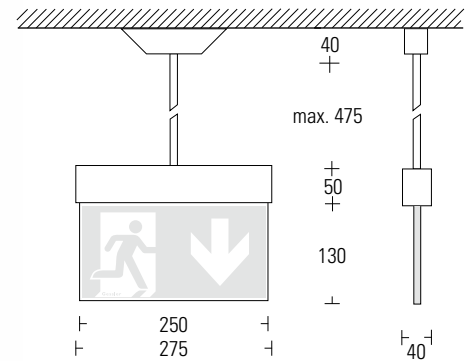

Pendelmontage

Pendulum mounting

Pendelset bestehend aus einem Design-Baldachin sowie einem vorverdrahtetem Pendelstab, jeweils in RAL 9016.

Pendulum set comprising a design baldachin as well as a pre-wired pendulum rod (0,5m), each in RAL 9016.