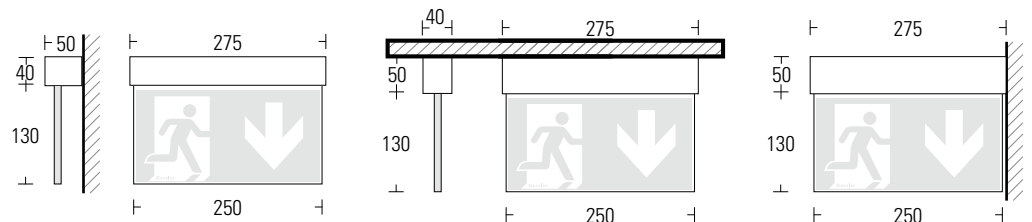

DISPLAY VISION

Zertifizierte Nothinweisleuchte
in schlankem Design
für universelle Montage

24m

DISPLAY VISION	EVG-Version	Akku-Version	Optional
ERKENNUNGSWEITE / viewing distance	24m		<ul style="list-style-type: none"> • Deckeneinbaugehäuse / recessed ceiling housing • Pendelmontage-Set / pendulum mounting set • Ösenmontage-Set / eyelet mounting set • Seilmontage-Set / cable mounting set  <p>inkl. Piktogramm-Set (PIKSETDV1)</p>
GEHÄUSEMATERIAL / housing material	Polycarbonat		
GEHÄUSEFARBE / housing colour	weiß / white		
LEUCHTMITTEL / illuminant	LED		
LEISTUNG (AC/DC) / load (AC/DC)	5,5VA / 2,7W	–	
SPANNUNG / voltage	230V AC/DC	230V AC	
NiMH-AKKU / NiMH-battery	–	4,8V - 0,8Ah	
SCHUTZART / protection category	IP 41		
SCHUTZKLASSE / protection class	I		
ARTIKELNUMMER / article number	DV1		

Universelles Leuchtengehäuse für Wand-, Decken- und Wandauslegermontage
Universal housing for wall, ceiling and wall bracket mounting

EVG-Version				Akku-Version				
ohne Überwachung without monitoring	mit Überwachung with monitoring	DALI-Überwachung DALI-monitoring	Kino-Ausführung Theatre version	1h	3h	8h	Auto-Check auto-test	BUS-Check BUS-test
•	•*	–	–	•	•	–	•	–

Height-adjustable design bracket made of nickel-plated brass incl. 1.5m steel cables.