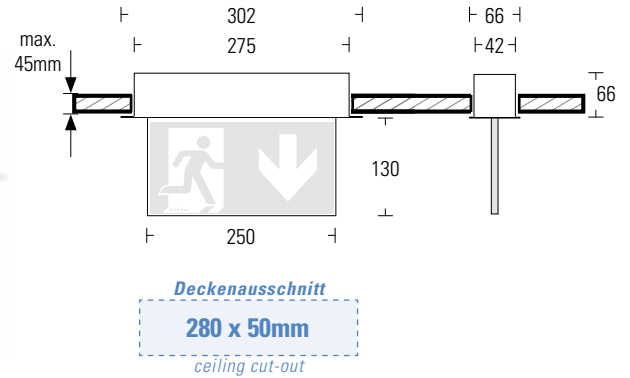

DISPLAY VISION

Zertifizierte Nothinweisleuchte
in schlankem Design
für universelle Montage

24m

DISPLAY VISION	EVG-Version	Akku-Version	Optional
ERKENNUNGSWEITE / viewing distance	24m		<ul style="list-style-type: none"> • Deckeneinbaugehäuse / recessed ceiling housing • Pendelmontage-Set / pendulum mounting set • Ösenmontage-Set / eyelet mounting set • Seilmontage-Set / cable mounting set  <p>inkl. Piktogramm-Set (PIKSETDV1)</p>
GEHÄUSEMATERIAL / housing material	Polycarbonat		
GEHÄUSEFARBE / housing colour	weiß / white		
LEUCHTMITTEL / illuminant	LED		
LEISTUNG (AC/DC) / load (AC/DC)	5,5VA / 2,7W	–	
SPANNUNG / voltage	230V AC/DC	230V AC	
NiMH-AKKU / NiMH-battery	–	4,8V - 0,8Ah	
SCHUTZART / protection category	IP 41		
SCHUTZKLASSE / protection class	I		
ARTIKELNUMMER / article number	DV1		

*) nur für SIBELON Systeme

Zusätzliche Montagearten

Additional mounting options

Deckeneinbaumontage

Recessed ceiling mounting

Einbaugehäuse mit außenliegender Anschlussklemme inkl. Zugentlastung.

Installation housing with exterior terminal clamp incl. tension relief for housing the VISION luminaire.

Ösenmontage

Eyelet mounting

Ösenset zur Kettenabhängung der VISION-Leuchte.

Eyelet set for suspending the chain of the VISION luminaire.

Seilmontage

Cable mounting

Höhenverstellbare Design-Halterungen aus vernickeltem Messing inkl. 1,5m Stahlseilen.

Height-adjustable design bracket made of nickel-plated brass incl. 1.5m steel cables.