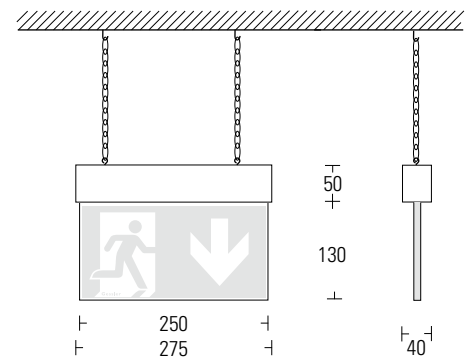

Ösenmontage

Eyelet mounting

Ösenset zur Kettenabhängung der VISION-Leuchte.

Eyelet set for suspending the chain of the VISION luminaire.