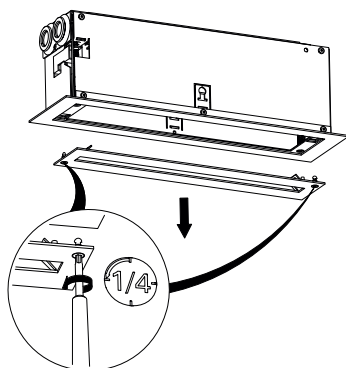

Display

3000/G5, 3000/G6, DMV

MONTAGEANLEITUNG

Assembly instructions

Deckeneinbau / recessed mounting

1.

Typ	X	Y
DG6	290mm	75mm
DG5	400mm	75mm
DMV	620mm	75mm

2.