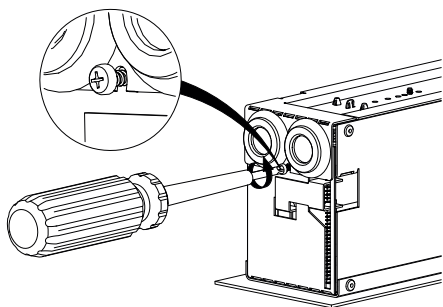

Deckeneinbau / recessed mounting

1.

Typ	X	Y
DG6	290mm	75mm
DG5	400mm	75mm
DMV	620mm	75mm

2.

3.

4.

5.

6.