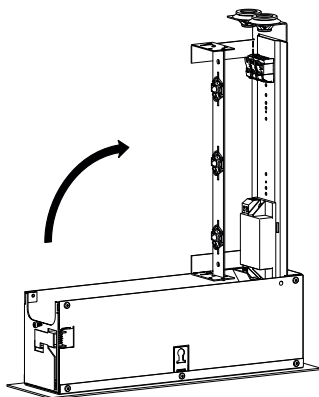

Deckeneinbau / recessed mounting

1.

Typ	X	Y
DG6	290mm	75mm
DG5	400mm	75mm
DMV	620mm	75mm

2.

3.

4.

5.

6.