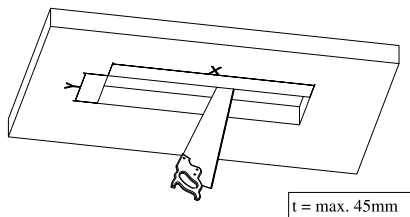

Display

3000/G5, 3000/G6, DMV

MONTAGEANLEITUNG

Assembly instructions

Deckeneinbau / recessed mounting

1.

Typ	X	Y
DG6	290mm	75mm
DG5	400mm	75mm
DMV	620mm	75mm

2.