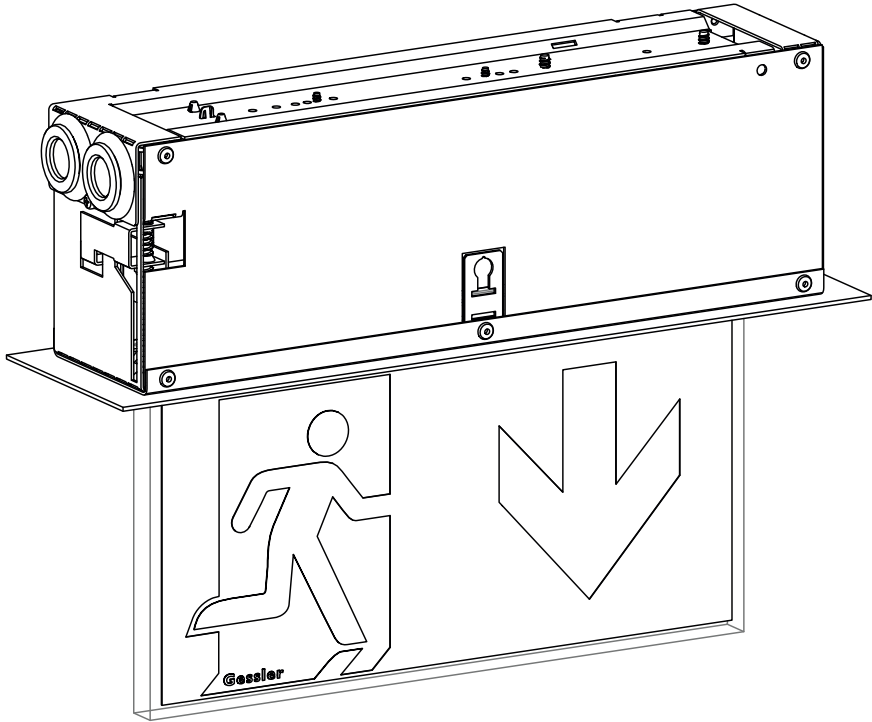

Display

3000/G5, 3000/G6, DMV

MONTAGEANLEITUNG

Assembly instructions

Deckeneinbau / recessed mounting

1.

Typ	X	Y
DG6	290mm	75mm
DG5	400mm	75mm
DMV	620mm	75mm

2.