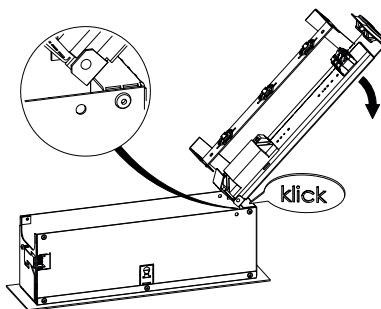

Deckeneinbau / recessed mounting

1.

Typ	X	Y
DG6	290mm	75mm
DG5	400mm	75mm
DMV	620mm	75mm

2.

3.

4.

5.

6.