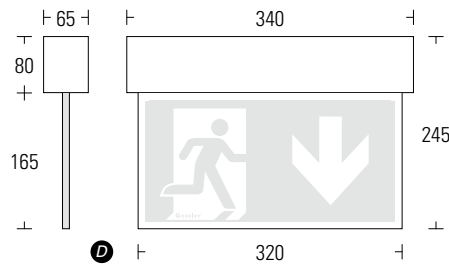

EVG-Version				Akku-Version				
ohne Überwachung without monitoring	mit Überwachung with monitoring	DALI-Überwachung DALI-monitoring	Kino-Ausführung Theatre version	1h	3h	8h	Auto-Check auto-test	BUS-Check BUS-test
•	•	•	•	•	•	•	•	•
				Lichtstrom im Netzbetrieb 10%