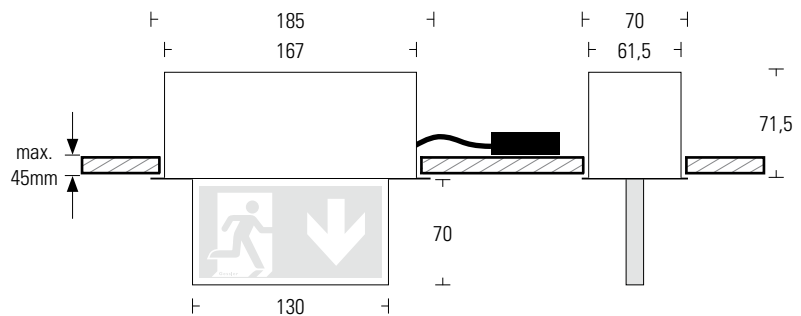

DISPLAY 2000/G7

Nothinweisleuchte
in reduziertem Design

31m

DISPLAY 2000/G7	EVG-Version	Akku-Version	Optional
ERKENNUNGSWEITE / viewing distance	31m		<ul style="list-style-type: none"> Ballschutzgitter / ball protection grill Edelstahl-Gehäuse / stainless steel housing <p>EVG-Version:</p> <ul style="list-style-type: none"> Überwachung / monitoring <p>Akku-Version:</p> <ul style="list-style-type: none"> BUS-Check / BUS-test Auto-Check / auto-test 
GEHÄUSEMATERIAL / housing material	Stahlblech / sheet steel		
GEHÄUSEFARBE / housing colour	RAL 9016 (weiß / white)		
LEUCHTMITTEL / illuminant	LED		
LEISTUNG (AC/DC) / load (AC/DC)	7,6VA / 3,6W	–	
SPANNUNG / voltage	230V AC/DC	230V AC	
NiCd-AKKU / NiCd-battery	–	3,6V - 2,5Ah	
SCHUTZART / protection category	IP 41		
SCHUTZKLASSE / protection class	I		
ARTIKELNUMMER / article number	DG7		

DISPLAY 3000/G1

Nothinweisleuchte in schlichtem
Design für Deckeneinbaumontage

12m

DISPLAY 3000/G1	EVG-Version	Akku-Version	Optional
ERKENNUNGSWEITE / viewing distance	12m		<ul style="list-style-type: none"> Edelstahl-Blende / stainless steel cover Ballschutzgitter / ball protection grill   
GEHÄUSEMATERIAL / housing material	Stahlblech / sheet steel		
GEHÄUSEFARBE / housing colour	RAL 9016 (weiß / white)		
LEUCHTMITTEL / illuminant	LED		
LEISTUNG (AC/DC) / load (AC/DC)	5,4VA / 2,6W	–	
SPANNUNG / voltage	230V AC/DC	230V AC	
NiMH-AKKU / NiMH-battery	–	4,8V - 0,8Ah	
SCHUTZART / protection category	IP 20		
SCHUTZKLASSE / protection class	I		
GEWICHT (inkl. Scheibe) / weight	0,8kg	1kg	
ARTIKELNUMMER / article number	DG1		

Deckenausschnitt
170 x 63 mm
ceiling cut-out

Display 3000/G1

Schnelle und einfache Montage durch
Wieland-Stecksystem gesis®

EVG-Version				Akku-Version				
ohne Überwachung without monitoring	mit Überwachung with monitoring	DALI-Überwachung DALI-monitoring	Kino-Ausführung Theatre version	1h	3h	8h	Auto-Check auto-test	BUS-Check BUS-test
•	•*	–	–	•	•	–	•	–