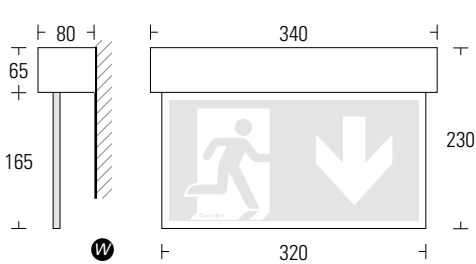

EVG-Version				Akku-Version				
ohne Überwachung without monitoring	mit Überwachung with monitoring	DALI-Überwachung DALI-monitoring	Kino-Ausführung Theatre version	1h	3h	8h	Auto-Check auto-test	BUS-Check BUS-test
•	•	•	•	•	•	•	•	•
				Lichtstrom im Netzbetrieb 10%