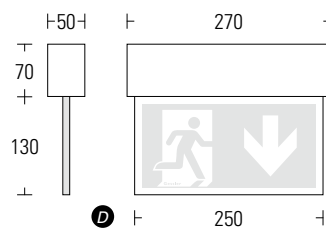

DISPLAY 2000/G4

EVG-Nothinweisleuchte
in dezentem Design

24m

DISPLAY 2000/G4	EVG-Version	Optional
ERKENNUNGSWEITE / viewing distance	24m	<ul style="list-style-type: none"> Überwachung / monitoring Ballschutzgitter / ball protection grill Edelstahl-Gehäuse / stainless steel housing   
GEHÄUSEMATERIAL / housing material	Stahlblech / sheet steel	
GEHÄUSEFARBE / housing colour	RAL 9016 (weiß / white)	
LEUCHTMITTEL / illuminant	LED	
LEISTUNG (AC/DC) / load (AC/DC)	7,6VA / 3,6W*	
SPANNUNG / voltage	230V AC/DC	
SCHUTZART / protection category	IP 41	
SCHUTZKLASSE / protection class	I	
ARTIKELNUMMER / article number	DG4	

* Seilaufbau und Seileinbau abweichend – Leistung (AC/DC): 5,9 VA / 2,8 W

Wandmontage
wall mounting

Deckenmontage
ceiling mounting

Ösenmontage
ear mounting

Pendelmontage
pendulum mounting

Wandausleger
wall bracket mounting