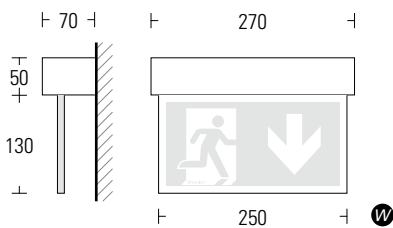

DISPLAY 2000/G4

EVG-Nothinweisleuchte
in dezentem Design

24m

DISPLAY 2000/G4	EVG-Version	Optional
ERKENNUNGSWEITE / viewing distance	24m	<ul style="list-style-type: none"> Überwachung / monitoring Ballschutzgitter / ball protection grill Edelstahl-Gehäuse / stainless steel housing   
GEHÄUSEMATERIAL / housing material	Stahlblech / sheet steel	
GEHÄUSEFARBE / housing colour	RAL 9016 (weiß / white)	
LEUCHTMITTEL / illuminant	LED	
LEISTUNG (AC/DC) / load (AC/DC)	7,6VA / 3,6W*	
SPANNUNG / voltage	230V AC/DC	
SCHUTZART / protection category	IP 41	
SCHUTZKLASSE / protection class	I	
ARTIKELNUMMER / article number	DG4	

* Seilaufbau und Seileinbau abweichend – Leistung (AC/DC): 5,9 VA / 2,8 W

Wandmontage
wall mounting

Deckenmontage
ceiling mounting

Ösenmontage
ear mounting

Pendelmontage
pendulum mounting

Wandausleger
wall bracket mounting