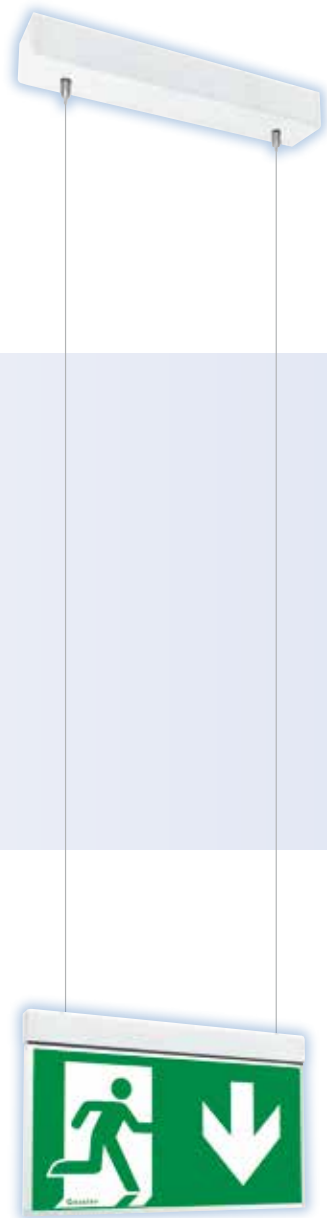

DISPLAY 2000/G4

EVG-Nothinweisleuchte
in dezentem Design

24m

DISPLAY 2000/G4	EVG-Version	Optional
ERKENNUNGSWEITE / viewing distance	24m	<ul style="list-style-type: none"> Überwachung / monitoring Ballschutzgitter / ball protection grill Edelstahl-Gehäuse / stainless steel housing   
GEHÄUSEMATERIAL / housing material	Stahlblech / sheet steel	
GEHÄUSEFARBE / housing colour	RAL 9016 (weiß / white)	
LEUCHTMITTEL / illuminant	LED	
LEISTUNG (AC/DC) / load (AC/DC)	7,6VA / 3,6W*	
SPANNUNG / voltage	230V AC/DC	
SCHUTZART / protection category	IP 41	
SCHUTZKLASSE / protection class	I	
ARTIKELNUMMER / article number	DG4	

* Seilaufbau und Seileinbau abweichend – Leistung (AC/DC): 5,9 VA / 2,8 W

Wandmontage
wall mounting

Deckenmontage
ceiling mounting

Ösenmontage
ear mounting

Pendelmontage
pendulum mounting

Wandausleger
wall bracket mounting

Optional:
Gehäuse aus Edelstahl

EVG-Version				Akku-Version				
ohne Überwachung without monitoring	mit Überwachung with monitoring	DALI-Überwachung DALI-monitoring	Kino-Ausführung Theatre version	1h	3h	8h	Auto-Check auto-test	BUS-Check BUS-test
•	•	–	• <small>Lichtstrom im Netzbetrieb 10%</small>	–	–	–	–	–

Besonderheit:
Spannungsversorgung über
Seilabhängung

Seillaufbau
rope mounting

Seileinbau
recessed rope mounting