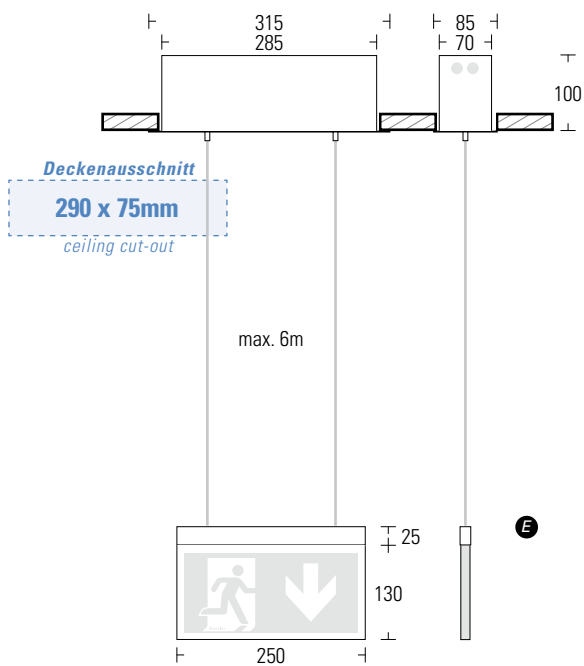

Besonderheit:
Spannungsversorgung über
Seilabhängung