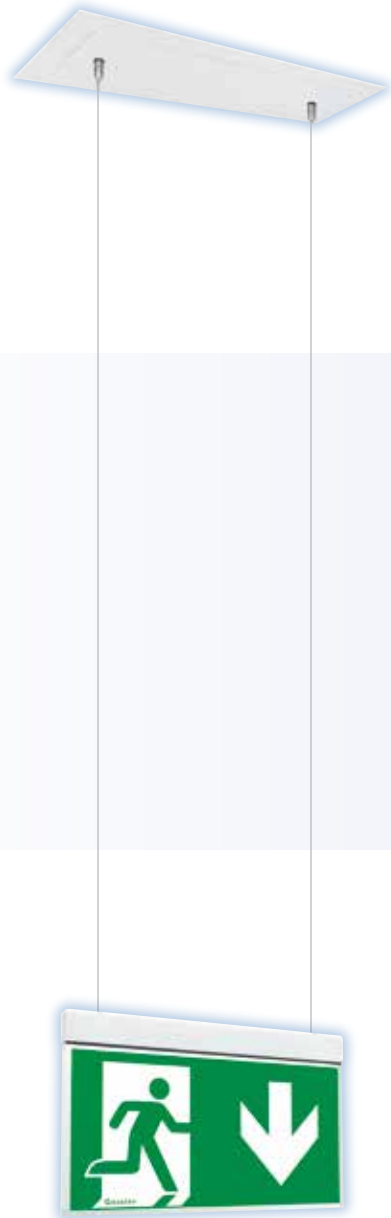

DISPLAY 2000/G4

EVG-Nothinweisleuchte
in dezentem Design

24m

DISPLAY 2000/G4	EVG-Version	Optional
ERKENNUNGSWEITE / viewing distance	24m	<ul style="list-style-type: none"> Überwachung / monitoring Ballschutzgitter / ball protection grill Edelstahl-Gehäuse / stainless steel housing   
GEHÄUSEMATERIAL / housing material	Stahlblech / sheet steel	
GEHÄUSEFARBE / housing colour	RAL 9016 (weiß / white)	
LEUCHTMITTEL / illuminant	LED	
LEISTUNG (AC/DC) / load (AC/DC)	7,6VA / 3,6W*	
SPANNUNG / voltage	230V AC/DC	
SCHUTZART / protection category	IP 41	
SCHUTZKLASSE / protection class	I	
ARTIKELNUMMER / article number	DG4	

* Seilaufbau und Seileinbau abweichend – Leistung (AC/DC): 5,9 VA / 2,8 W

Wandmontage
wall mounting

Deckenmontage
ceiling mounting

Ösenmontage
ear mounting

Pendelmontage
pendulum mounting

Wandausleger
wall bracket mounting

Optional:
Gehäuse aus Edelstahl

EVG-Version				Akku-Version				
ohne Überwachung without monitoring	mit Überwachung with monitoring	DALI-Überwachung DALI-monitoring	Kino-Ausführung Theatre version	1h	3h	8h	Auto-Check auto-test	BUS-Check BUS-test
•	•	–	• <small>Lichtstrom im Netzbetrieb 10%</small>	–	–	–	–	–

Besonderheit:
Spannungsversorgung über
Seilabhängung

Seillaufbau
rope mounting

Seileinbau
recessed rope mounting