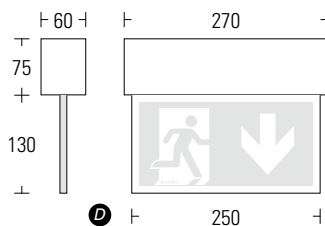

# DISPLAY 2000/G3

Akku-Nothinweisleuchte  
in dezemtem Design

24m

DISPLAY 2000/G3	Akku-Version	Optional
ERKENNUNGSWEITE / viewing distance	24m	<ul style="list-style-type: none"> <li>BUS-Check / BUS-test</li> <li>Auto-Check / auto-test</li> <li>Ballschutzgitter / ball protection grill</li> <li>Edelstahl-Gehäuse / stainless steel housing</li> </ul> 
GEHÄUSEMATERIAL / housing material	Stahlblech / sheet steel	
GEHÄUSEFARBE / housing colour	RAL 9016 (weiß / white)	
LEUCHTMITTEL / illuminant	LED	
LEISTUNG (AC) / load (AC)	7,6VA	
SPANNUNG / voltage	230V AC	
NiCd-AKKU / NiCd-battery	3,6V - 2,5Ah	
SCHUTZART / protection category	IP 41	
SCHUTZKLASSE / protection class	I	
ARTIKELNUMMER / article number	DG3	

**Wandmontage**  
wall mounting

**Deckenmontage**  
ceiling mounting

**Ösenmontage**  
ear mounting

**Wandausleger**  
wall bracket mounting

**Seilmontage**  
rope mounting

Optional:  
Gehäuse aus Edelstahl