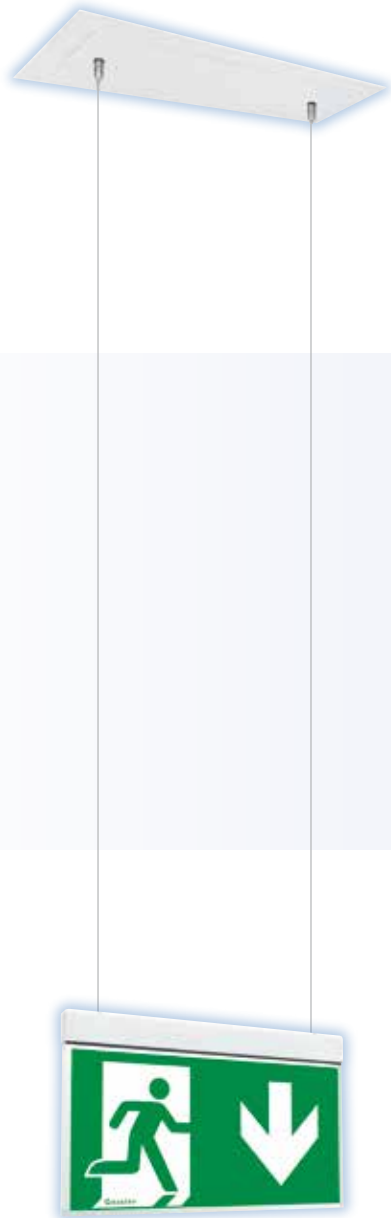

Besonderheit:
Spannungsversorgung über
Seilabhängung