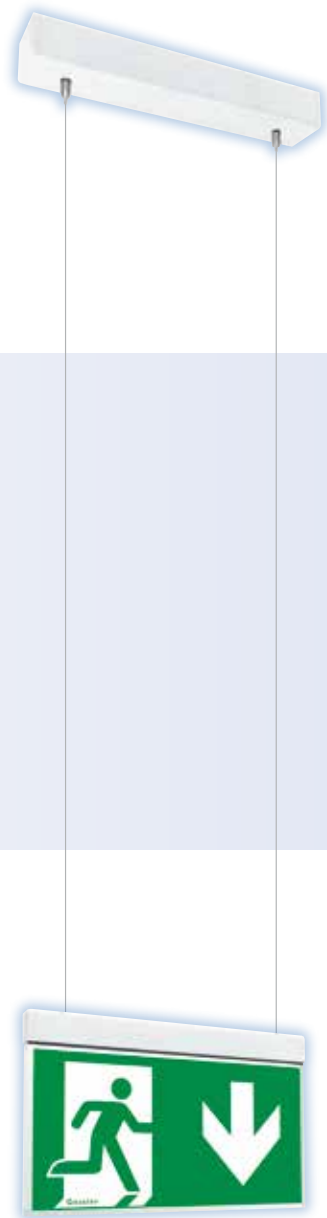

Besonderheit:
Spannungsversorgung über
Seilabhängung