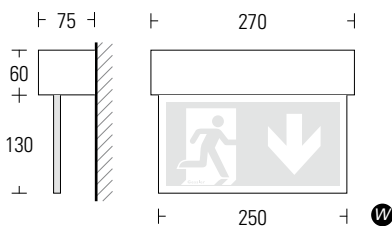

# DISPLAY 2000/G3

Akku-Nothinweisleuchte  
in dezemtem Design

24m

DISPLAY 2000/G3	Akku-Version	Optional
ERKENNUNGSWEITE / viewing distance	24m	<ul style="list-style-type: none"> <li>BUS-Check / BUS-test</li> <li>Auto-Check / auto-test</li> <li>Ballschutzgitter / ball protection grill</li> <li>Edelstahl-Gehäuse / stainless steel housing</li> </ul> 
GEHÄUSEMATERIAL / housing material	Stahlblech / sheet steel	
GEHÄUSEFARBE / housing colour	RAL 9016 (weiß / white)	
LEUCHTMITTEL / illuminant	LED	
LEISTUNG (AC) / load (AC)	7,6VA	
SPANNUNG / voltage	230V AC	
NiCd-AKKU / NiCd-battery	3,6V - 2,5Ah	
SCHUTZART / protection category	IP 41	
SCHUTZKLASSE / protection class	I	
ARTIKELNUMMER / article number	DG3	

**Wandmontage**  
wall mounting

**Deckenmontage**  
ceiling mounting

**Ösenmontage**  
ear mounting

**Wandausleger**  
wall bracket mounting

**Seilmontage**  
rope mounting

Optional:  
Gehäuse aus Edelstahl