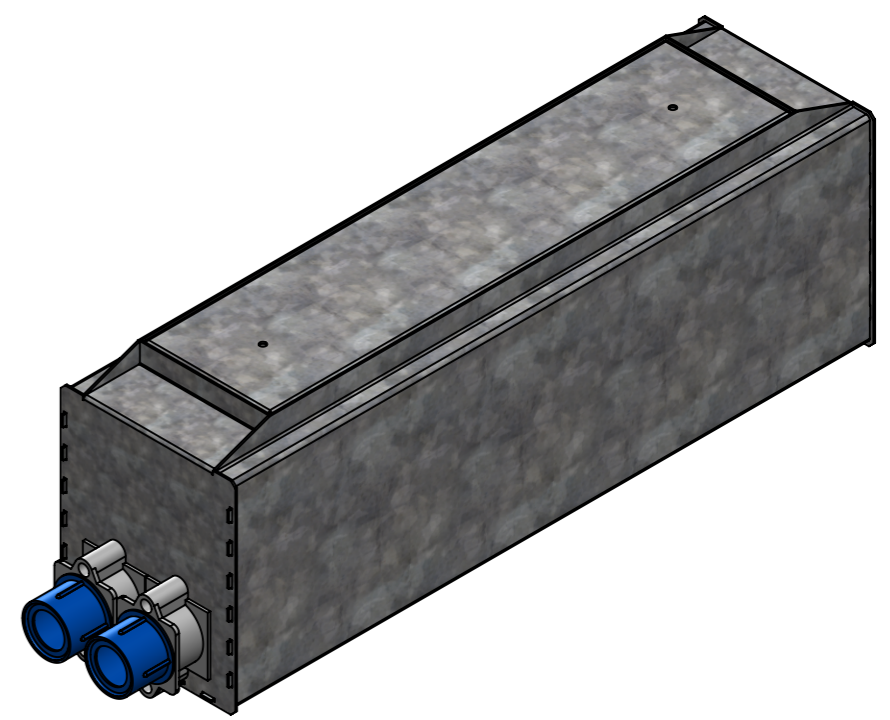

Spelsberg Rohrkapsel - für Rohrtyp M20 - Rohr-Aussen-Ø 20mm

Datum		Name		Änderung		gepr. am		Prüfer	
Blatt: <b>DIN A3</b>		Werkstoff: Siehe Einzelteil		Datum		Name		Zulässige Abweichung für Maße ohne Toleranzangabe:	
Maßstab: <b>1:2</b>		Farbe: Siehe Einzelteil		gez. 31.10.2012		P. Schüßler		<b>DIN ISO 2768-1 m</b>	
Seite: <b>1 / 1</b>		Masse: 1487.34g		gepr. 31.10.2012		R. Behl			
				Zeichnungsnummer: <b>DG6_BET</b>					
Gutenbergring 14 • D-63110 Rodgau/Germany Telefon: +49 (0) 61 06 / 87 09-0 • Telefax: -50 www.gessler.de • info@gessler.de				Benennung: <b>Display 3000/G6 - Betoneingießtopf</b> Speicherort Teil: \\Xcad\cad\Leuchten\Display\leuchten\Display_3000-G6\Zubehör\Betoneingießtopf\DG6_BET-00 Last saved: Donnerstag, 24. Februar 2022 17:33:07 by august					