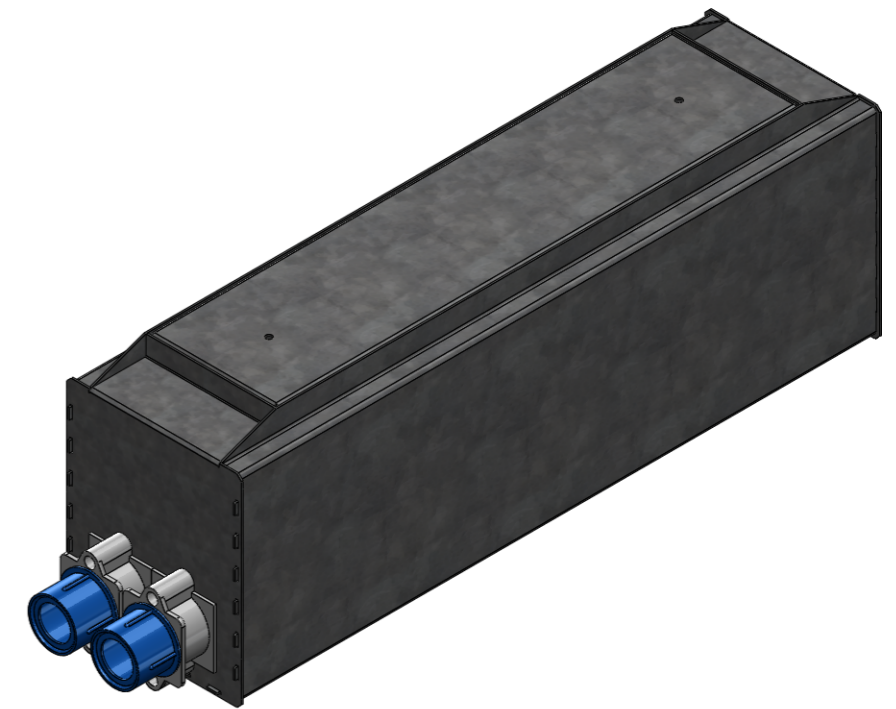

Spelsberg Rohrkapsel - für Rohrtyp M20 - Rohr-Aussen-Ø 20mm

Datum	Name	Änderung				gepr. am	Prüfer	
Blatt:	DIN A3	Werkstoff: Siehe Einzelteil		Datum	Name	Zulässige Abweichung für Maße ohne Toleranzangabe:		
Maßstab:	1:2	Farbe: Siehe Einzelteil		gez.	31.10.2012	P. Schüßler	DIN ISO 2768-1 m	
Seite:	1 / 1	Masse: 1487.34g		gepr.	31.10.2012	R. Behl		
			Zeichnungsnummer: DG6_BET					
Gutenbergring 14 • D-63110 Rodgau/Germany Telefon: +49 (0) 61 06 / 87 09-0 • Telefax: -50 www.gessler.de • info@gessler.de			Benennung: Display 3000/G6 - Betoneingießtopf Speicherort Teil: W:\Leuchten\Displayleuchten\Display_3000-G6\Zubehör\Betoneingießtopf DG6_BET-00 Last saved: Montag, 5. November 2012 16:00:03 by schuessler					