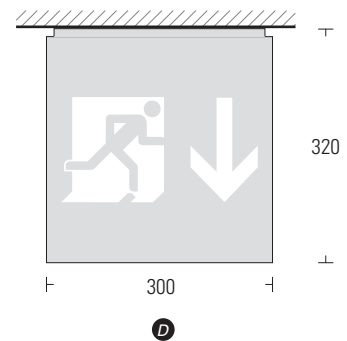

# 52m

Serienausstattung	EVG-Version	Akku-Version	Zusatzausstattung
ERKENNUNGSWEITE:	52m		<ul style="list-style-type: none"> <li>Gehäuse in Sonderfarbe</li> <li>Ballschutzgitter</li> </ul> EVG-Version: <ul style="list-style-type: none"> <li>Überwachung</li> </ul> Akku-Version: <ul style="list-style-type: none"> <li>BUS-Check</li> <li>Auto-Check</li> </ul>
GEHÄUSEMATERIAL:	Aluminium		
GEHÄUSEFARBE:	silber eloxiert		
LEUCHTMITTEL:	11W TC-SE / LED		
ANSCHLUSS-LEISTUNG (DC):	9,8W (TC-SE) / 5,2W (LED)	–	
ANSCHLUSS-SPANNUNG:	230V AC / DC	230V AC	
NiCd-AKKU:	-	3,6V / 4Ah	
LICHTSTROMVERHÄLTNIS (Netz/Not):	100%	30% (TC-SE) • 100% (LED)	
SCHUTZART:	IP 41		
SCHUTZKLASSE:	I		
ARTIKELNUMMER:	WA3		

Wandmontage

Deckenmontage

Sonderanfertigung für die Messehalle 3 in Frankfurt – Würfel mit 0,8m Kantenlänge

Ösenmontage

Pendelmontage

	EVG-Version			Akku-Version				
	ohne Überwachung	mit Überwachung	mit Dali-Überwachung <sup>neu</sup>	1h	3h	8h <sup>neu</sup>	mit Auto-Check	mit BUS-Check
11W TC-SE	•	•	–	•	•	–	•	•
LED	•	•	•	•	•	–	•	•