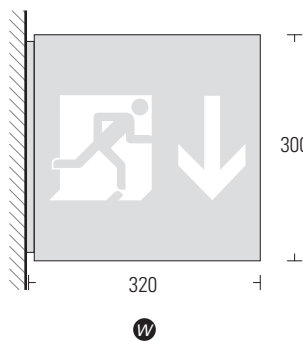

# 52m

Serienausstattung	EVG-Version	Akku-Version	Zusatzausstattung
ERKENNUNGSWEITE:	52m		<ul style="list-style-type: none"> <li>Gehäuse in Sonderfarbe</li> <li>Ballschutzgitter</li> </ul> EVG-Version: <ul style="list-style-type: none"> <li>Überwachung</li> </ul> Akku-Version: <ul style="list-style-type: none"> <li>BUS-Check</li> <li>Auto-Check</li> </ul>
GEHÄUSEMATERIAL:	Aluminium		
GEHÄUSEFARBE:	silber eloxiert		
LEUCHTMITTEL:	11W TC-SE / LED		
ANSCHLUSS-LEISTUNG (DC):	9,8W (TC-SE) / 5,2W (LED)	–	
ANSCHLUSS-SPANNUNG:	230V AC / DC	230V AC	
NiCd-AKKU:	-	3,6V / 4Ah	
LICHTSTROMVERHÄLTNIS (Netz/Not):	100%	30% (TC-SE) • 100% (LED)	
SCHUTZART:	IP 41		
SCHUTZKLASSE:	I		
ARTIKELNUMMER:	WA3		

Wandmontage

Deckenmontage

Sonderanfertigung für die Messehalle 3 in Frankfurt – Würfel mit 0,8m Kantenlänge

Ösenmontage

Pendelmontage

	EVG-Version			Akku-Version				
	ohne Überwachung	mit Überwachung	mit Dali-Überwachung <sup>neu</sup>	1h	3h	8h <sup>neu</sup>	mit Auto-Check	mit BUS-Check
11W TC-SE	•	•	–	•	•	–	•	•
LED	•	•	•	•	•	–	•	•