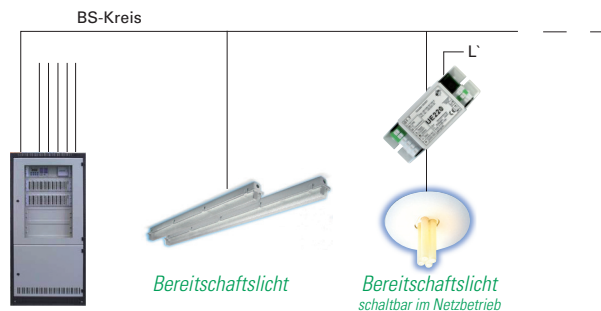

Umschaltweiche Serie UE220

Umschaltweichen für Leuchteneinbau

Umschaltweiche	UE 220-W	Abmessung:
GEHÄUSEMATERIAL:	Aluminium	
NETZ- / NOTANSCHLUSS:	230V AC / 220 V DC (+/- 20%)	
UMGEBUNGSTEMPERATUR:	-10°C bis +40°C	
SCHALTLEISTUNG:	250VA	
ABSICHERUNG:	4A	
SCHUTZKLASSE:	I	
SCHUTZART:	IP 20	
UMSCHALTZEIT:	< 100ms	
ARTIKELNUMMER:	UE220-W	

Unter Einsatz der Gessler UE-220 können Leuchten der Allgemeinbeleuchtung gleichzeitig als Sicherheitsleuchte verwendet werden.

Die Gessler UE-220 besitzt einen Netz- und einen Noteingang. Letzterer hat bei anstehendem SV-Netz Vorrang.

AUSSCHREIBUNGSTEXT

___ Stk. elektronisches Umschaltgerät für Leuchteneinbau zur bedarfsweisen Schaltung bei Netzbetrieb und automatischer Umschaltung bei Notbetrieb.

Durch das Gessler UE-220 können Leuchten der Allgemeinbeleuchtung gleichzeitig als Sicherheitsleuchte verwendet werden.

SCHUTZART: IP 20

SCHUTZKLASSE: I

NETZEINGANG: 230V AC

NOTEINGANG: 230V AC / 220V DC

SCHALTLEISTUNG: 250 VA

UMSCHALTZEIT: < 100ms

UMGEBUNGSTEMP.: -10°C bis +40°C

ABMESSUNG: 26,5x100x40mm (HxBxT)