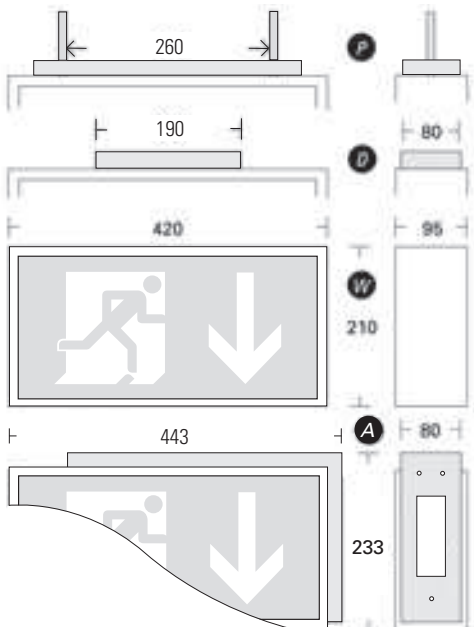

# Lumina 2000/5 / 7 / 8 / 17

Nothinweisleuchten aus Alu-Profil  
mit eckigen Kanten

Serienausstattung	2000/5	2000/7	
	EVG-Version	EVG-Version	Akku-Version
ERKENNUNGSWEITE:	18m	27m	
GEHÄUSEMATERIAL:	Aluminium	Aluminium	
GEHÄUSEFARBE:	RAL 9016 (weiß)	RAL 9016 (weiß)	
LEUCHTMITTEL:	5W TC-SE / LED	6W T5 / LED	
ANSCHLUSS-LEISTUNG (DC):	4,3W (TC-SE) / 3,1W (LED)	5,7W (T5) / 3,1W (LED)	-
ANSCHLUSS-SPANNUNG:	230V AC / DC	230V AC / DC	230V AC
NiCd -AKKU:	-	-	3,6V - 1,5Ah/2,5Ah (1h/3h)
LICHTSTROMVERHÄLTNIS (Netz/Not):	100%	100%	30%
SCHUTZART:	IP 40	IP 40	
SCHUTZKLASSE:	I	I	
ARTIKELNUMMER:	L05	L07	

Typ Lumina 2000/5

Typ Lumina 2000/7

Wandmontage

Deckenmontage

Ösenmontage

Pendelmontage

Wandausleger

2000/8		2000/17		Zusatzausstattung
EVG-Version	Akku-Version	EVG-Version	Akku-Version	
38m		56m		<ul style="list-style-type: none"> <li>Gehäuse in Sonderfarbe</li> <li>Ballschutzgitter</li> </ul>
Aluminium		Aluminium		
RAL 9016 (weiß)		RAL 9016 (weiß)		EVG-Version:
8W T5 / LED		15W T8		<ul style="list-style-type: none"> <li>Überwachung</li> </ul>
7,3W (T5) / 4,1W (LED)	-	10,4W (T8)	-	Akku-Version:
230V AC / DC	230V AC	230V AC / DC	230V AC	<ul style="list-style-type: none"> <li>BUS-Check</li> <li>Auto-Check</li> </ul>
-	3,6V - 1,5Ah/4Ah (1h/3h)	-	3,6V - 4Ah (1h/3h)	
100%	30%	100%	25%	
IP 40		IP 40		
I		I		
L08		L17		 inkl. Piktogramm-Set (PU/PL/PR)

Typ Lumina 2000/8

Typ Lumina 2000/17