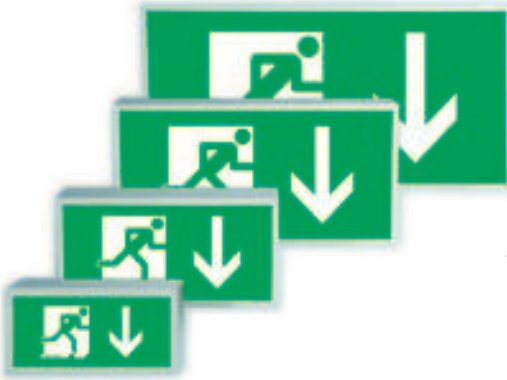

# Lumina 2000/5 / 7 / 8 / 17

Nothinweisleuchten aus Alu-Profil  
mit eckigen Kanten

Serienausstattung	2000/5	2000/7	
	EVG-Version	EVG-Version	Akku-Version
ERKENNUNGSWEITE:	18m	27m	
GEHÄUSEMATERIAL:	Aluminium	Aluminium	
GEHÄUSEFARBE:	RAL 9016 (weiß)	RAL 9016 (weiß)	
LEUCHTMITTEL:	5W TC-SE / LED	6W T5 / LED	
ANSCHLUSS-LEISTUNG (DC):	4,3W (TC-SE) / 3,1W (LED)	5,7W (T5) / 3,1W (LED)	-
ANSCHLUSS-SPANNUNG:	230V AC / DC	230V AC / DC	230V AC
NiCd -AKKU:	-	-	3,6V - 1,5Ah/2,5Ah (1h/3h)
LICHTSTROMVERHÄLTNIS (Netz/Not):	100%	100%	30%
SCHUTZART:	IP 40	IP 40	
SCHUTZKLASSE:	I	I	
ARTIKELNUMMER:	L05	L07	

	EVG-Version		
	ohne Überwachung	mit Überwachung	mit Dali-Überwachung <sup>neu</sup>
5W TC-SE	L05	L05	-
6W T5	L07	L07	-
8W T5	L08	L08	-
15W T8	L17	L17	-
LED	L05 L07 L08	L05 L07 L08	L05 L07 L08

	Akku-Version				
	1h	3h	8h	mit Auto-Check	mit BUS-Check
6W T5	L07	L07	-	L07	L07
8W T5	L08	L08	-	L08	L08
15W T8	L17	L17	-	L17	L17
LED	L07 L08	L07 L08	L07 L08	L07 L08	L07 L08