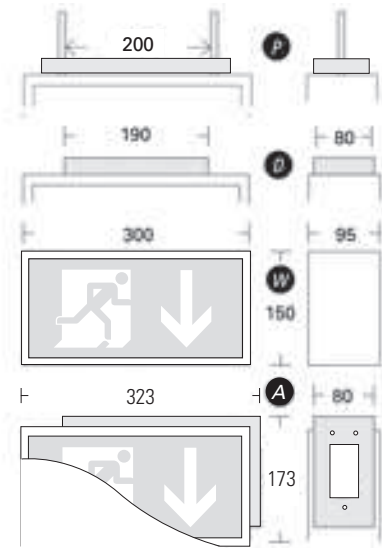

# Lumina 2000/5 / 7 / 8 / 17

Nothinweisleuchten aus Alu-Profil  
mit eckigen Kanten

Serienausstattung	2000/5	2000/7	
	EVG-Version	EVG-Version	Akku-Version
ERKENNUNGSWEITE:	18m	27m	
GEHÄUSEMATERIAL:	Aluminium	Aluminium	
GEHÄUSEFARBE:	RAL 9016 (weiß)	RAL 9016 (weiß)	
LEUCHTMITTEL:	5W TC-SE / LED	6W T5 / LED	
ANSCHLUSS-LEISTUNG (DC):	4,3W (TC-SE) / 3,1W (LED)	5,7W (T5) / 3,1W (LED)	-
ANSCHLUSS-SPANNUNG:	230V AC / DC	230V AC / DC	230V AC
NiCd -AKKU:	-	-	3,6V - 1,5Ah/2,5Ah (1h/3h)
LICHTSTROMVERHÄLTNIS (Netz/Not):	100%	100%	30%
SCHUTZART:	IP 40	IP 40	
SCHUTZKLASSE:	I	I	
ARTIKELNUMMER:	L05	L07	

Typ Lumina 2000/5

Typ Lumina 2000/7

Wandmontage

Deckenmontage

Ösenmontage

Pendelmontage

Wandausleger

2000/8		2000/17		Zusatzausstattung
EVG-Version	Akku-Version	EVG-Version	Akku-Version	
38m		56m		<ul style="list-style-type: none"> <li>Gehäuse in Sonderfarbe</li> <li>Ballschutzgitter</li> </ul>
Aluminium		Aluminium		
RAL 9016 (weiß)		RAL 9016 (weiß)		EVG-Version:
8W T5 / LED		15W T8		<ul style="list-style-type: none"> <li>Überwachung</li> </ul>
7,3W (T5) / 4,1W (LED)	-	10,4W (T8)	-	Akku-Version:
230V AC / DC	230V AC	230V AC / DC	230V AC	<ul style="list-style-type: none"> <li>BUS-Check</li> <li>Auto-Check</li> </ul>
-	3,6V - 1,5Ah/4Ah (1h/3h)	-	3,6V - 4Ah (1h/3h)	
100%	30%	100%	25%	
IP 40		IP 40		
I		I		
L08		L17		 inkl. Piktogramm-Set (PU/PL/PR)

Typ Lumina 2000/8

Typ Lumina 2000/17