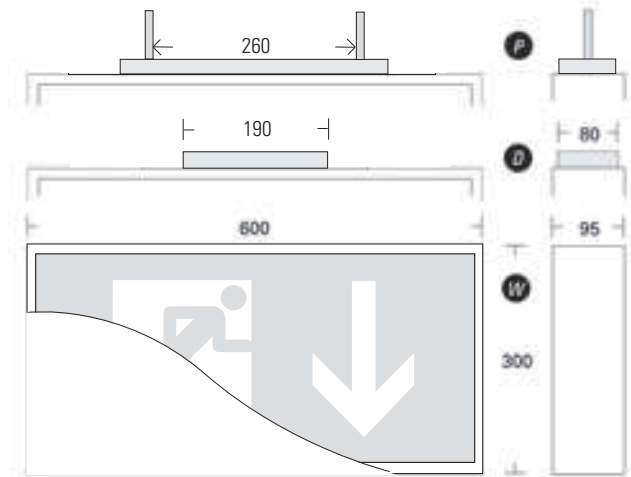

Typ Lumina 2000/17