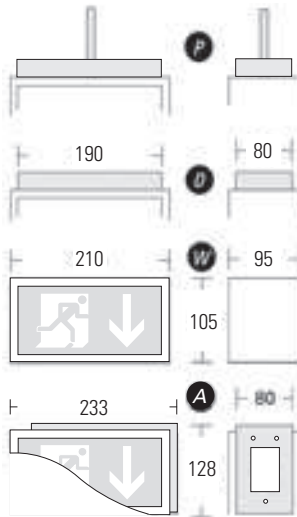

# Lumina 2000/5 / 7 / 8 / 17

Nothinweisleuchten aus Alu-Profil  
mit eckigen Kanten

Serienausstattung	2000/5	2000/7	
	EVG-Version	EVG-Version	Akku-Version
ERKENNUNGSWEITE:	18m	27m	
GEHÄUSEMATERIAL:	Aluminium	Aluminium	
GEHÄUSEFARBE:	RAL 9016 (weiß)	RAL 9016 (weiß)	
LEUCHTMITTEL:	5W TC-SE / LED	6W T5 / LED	
ANSCHLUSS-LEISTUNG (DC):	4,3W (TC-SE) / 3,1W (LED)	5,7W (T5) / 3,1W (LED)	-
ANSCHLUSS-SPANNUNG:	230V AC / DC	230V AC / DC	230V AC
NiCd -AKKU:	-	-	3,6V - 1,5Ah/2,5Ah (1h/3h)
LICHTSTROMVERHÄLTNIS (Netz/Not):	100%	100%	30%
SCHUTZART:	IP 40	IP 40	
SCHUTZKLASSE:	I	I	
ARTIKELNUMMER:	L05	L07	

	EVG-Version		
	ohne Überwachung	mit Überwachung	mit Dali-Überwachung <sup>neu</sup>
5W TC-SE	L05	L05	-
6W T5	L07	L07	-
8W T5	L08	L08	-
15W T8	L17	L17	-
LED	L05 L07 L08	L05 L07 L08	L05 L07 L08

	Akku-Version				
	1h	3h	8h	mit Auto-Check	mit BUS-Check
6W T5	L07	L07	-	L07	L07
8W T5	L08	L08	-	L08	L08
15W T8	L17	L17	-	L17	L17
LED	L07 L08	L07 L08	L07 L08	L07 L08	L07 L08

Typ Lumina 2000/5

Typ Lumina 2000/7

Wandmontage

Deckenmontage

Ösenmontage

Pendelmontage

Wandausleger

2000/8		2000/17		Zusatzausstattung
EVG-Version	Akku-Version	EVG-Version	Akku-Version	
38m		56m		<ul style="list-style-type: none"> <li>Gehäuse in Sonderfarbe</li> <li>Ballschutzgitter</li> </ul>
Aluminium		Aluminium		
RAL 9016 (weiß)		RAL 9016 (weiß)		EVG-Version:
8W T5 / LED		15W T8		<ul style="list-style-type: none"> <li>Überwachung</li> </ul>
7,3W (T5) / 4,1W (LED)	-	10,4W (T8)	-	Akku-Version:
230V AC / DC	230V AC	230V AC / DC	230V AC	<ul style="list-style-type: none"> <li>BUS-Check</li> <li>Auto-Check</li> </ul>
-	3,6V - 1,5Ah/4Ah (1h/3h)	-	3,6V - 4Ah (1h/3h)	
100%	30%	100%	25%	
IP 40		IP 40		
I		I		
L08		L17		 inkl. Piktogramm-Set (PU/PL/PR)