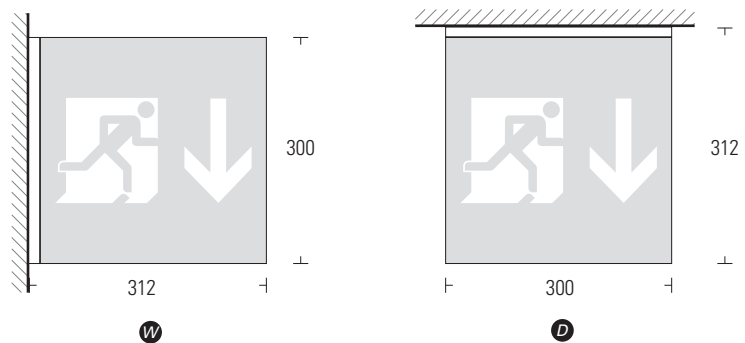

RZ-Würfel WK3

Rettungszeichenwürfel
aus Acrylglas

59m

Serienausstattung	EVG-Version	WK3	Akku-Version
ERKENNUNGSWEITE:	59m		
GEHÄUSEMATERIAL:	Aluminiumträger / Acrylglashaube		
GEHÄUSEFARBE:	opal		
ABMESSUNG:	300 x 300 x 300mm		
MÖGLICHE LEUCHTMITTEL:	LED / 11W TC-SE		
ANSCHLUSS-LEISTUNG (DC):	5,2W (LED) / 9,8W (TC-SE)	-	
ANSCHLUSS-SPANNUNG:	230V AC / DC	230V AC	
NiCd-AKKU:	-	3,6V - 1,5Ah/4Ah (1h/3h)	
LICHTSTROMVERHÄLTNIS (Netz/Not):	100%	100% (LED) / 30% (TC-SE)	
SCHUTZART / SCHUTZKLASSE:	IP 40 / I		
ARTIKELNUMMER:	WK3		

Zusatzausstattung

- Ballschuttgitter

EVG-Version:

- Überwachung

Akku-Version:

- BUS-Check
- Auto-Check

	EVG-Version			Akku-Version				
	ohne Überwachung	mit Überwachung	mit Dali-Überwachung	1h	3h	8h	mit Auto-Check	mit BUS-Check
11W TC-SE	•	•	-	•	•	-	•	•
LED	•	•	•	•	•	•	•	•