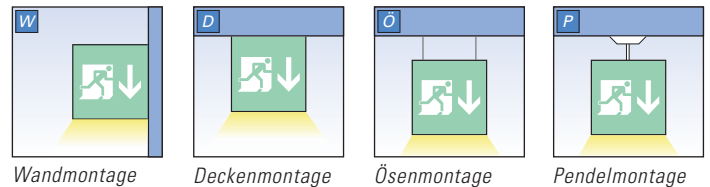

RZ-Würfel WK3

Rettungszeichenwürfel
aus Acrylglas

59m

Serienausstattung	EVG-Version	WK3	Akku-Version
ERKENNUNGSWEITE:	59m		
GEHÄUSEMATERIAL:	Aluminiumträger / Acrylglashaube		
GEHÄUSEFARBE:	opal		
ABMESSUNG:	300 x 300 x 300mm		
MÖGLICHE LEUCHTMITTEL:	LED / 11W TC-SE		
ANSCHLUSS-LEISTUNG (DC):	5,2W (LED) / 9,8W (TC-SE)	-	
ANSCHLUSS-SPANNUNG:	230V AC / DC	230V AC	
NiCd-AKKU:	-	3,6V - 1,5Ah/4Ah (1h/3h)	
LICHTSTROMVERHÄLTNIS (Netz/Not):	100%	100% (LED) / 30% (TC-SE)	
SCHUTZART / SCHUTZKLASSE:	IP 40 / I		
ARTIKELNUMMER:	WK3		

Zusatzausstattung

- Ballschuttgitter

EVG-Version:

- Überwachung

Akku-Version:

- BUS-Check
- Auto-Check

	EVG-Version			Akku-Version				
	ohne Überwachung	mit Überwachung	mit Dali-Überwachung	1h	3h	8h	mit Auto-Check	mit BUS-Check
11W TC-SE	•	•	-	•	•	-	•	•
LED	•	•	•	•	•	•	•	•