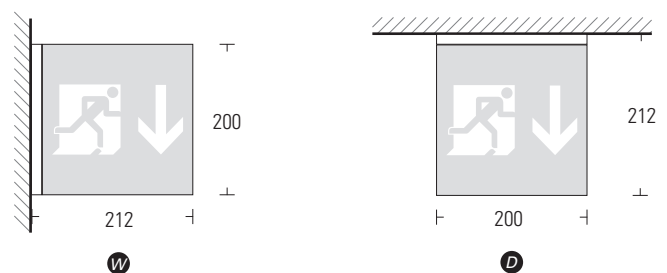

RZ-Würfel WK2

Rettungszeichenwürfel
aus Acrylglas

39m

Serienausstattung	EVG-Version	WK2	Akku-Version
ERKENNUNGSWEITE:	39m		
GEHÄUSEMATERIAL:	Aluminiumträger / Acrylglashaube		
GEHÄUSEFARBE:	opal		
ABMESSUNG:	200 x 200 x 200mm		
MÖGLICHE LEUCHTMITTEL:	LED / 7W TC-SE		
ANSCHLUSS-LEISTUNG (DC):	5,2W (LED) / 5,3W (TC-SE)		-
ANSCHLUSS-SPANNUNG:	230V AC / DC		230V AC
NiCd-AKKU:	-		3,6V - 1,5Ah/4Ah (1h/3h)
LICHTSTROMVERHÄLTNIS (Netz/Not):	100%		100% (LED) / 30% (TC-SE)
SCHUTZART / SCHUTZKLASSE:	IP 40 / I		
ARTIKELNUMMER:	WK2		

Zusatzausstattung

- Ballschutzgitter

EVG-Version:

- Überwachung

Akku-Version:

- BUS-Check
- Auto-Check

	EVG-Version			Akku-Version				
	ohne Überwachung	mit Überwachung	mit Dali-Überwachung	1h	3h	8h	mit Auto-Check	mit BUS-Check
7W TC-SE	•	•	-	•	•	-	•	•
LED	•	•	•	•	•	•	•	•