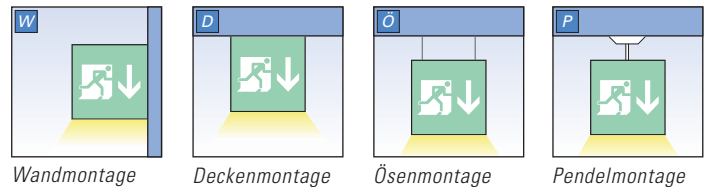

RZ-Würfel WK2

Rettungszeichenwürfel
aus Acrylglas

39m

Serienausstattung	EVG-Version	WK2	Akku-Version
ERKENNUNGSWEITE:	39m		
GEHÄUSEMATERIAL:	Aluminiumträger / Acrylglashaube		
GEHÄUSEFARBE:	opal		
ABMESSUNG:	200 x 200 x 200mm		
MÖGLICHE LEUCHTMITTEL:	LED / 7W TC-SE		
ANSCHLUSS-LEISTUNG (DC):	5,2W (LED) / 5,3W (TC-SE)		-
ANSCHLUSS-SPANNUNG:	230V AC / DC		230V AC
NiCd-AKKU:	-		3,6V - 1,5Ah/4Ah (1h/3h)
LICHTSTROMVERHÄLTNIS (Netz/Not):	100%		100% (LED) / 30% (TC-SE)
SCHUTZART / SCHUTZKLASSE:	IP 40 / I		
ARTIKELNUMMER:	WK2		

Zusatzausstattung

- Ballschutzgitter

EVG-Version:

- Überwachung

Akku-Version:

- BUS-Check
- Auto-Check

	EVG-Version			Akku-Version				
	ohne Überwachung	mit Überwachung	mit Dali-Überwachung	1h	3h	8h	mit Auto-Check	mit BUS-Check
7W TC-SE	•	•	-	•	•	-	•	•
LED	•	•	•	•	•	•	•	•