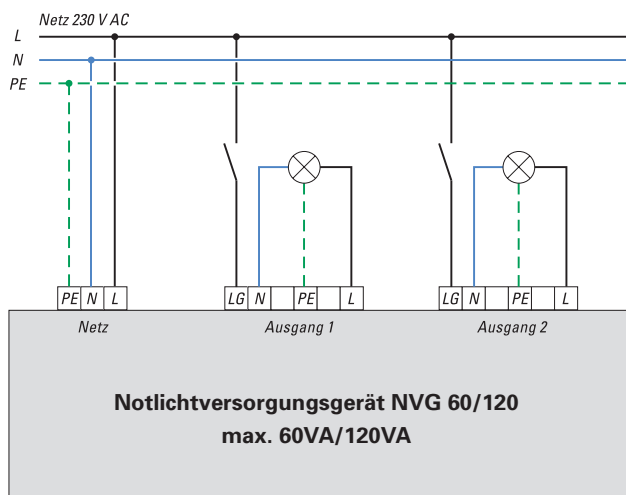

Notlicht-Versorgungsgerät Serie NVG

Einzelbatterie-Versorgungsgerät
für max. zwei Verbraucher

NVG	60	120
ANSCHLUSSLEISTUNG:	60VA	120VA
GEHÄUSEMATERIAL:	Polycarbonat (PC)	
ANSCHLUSS-SPANNUNG:	230V AC 50Hz	
AUSGANGS-SPANNUNG:	230V AC 50Hz (Rechteckspannung)	
Pb-AKKU:	12V / 18Ah (1h) bzw. 12V / 26Ah (3h)	24V / 18Ah (1h) bzw. 24V / 40Ah (3h)
LICHTSTROMVERHÄLTNIS (Netz / Not):	100%	
SCHUTZART:	IP 54	
SCHUTZKLASSE:	I	
ÜBERWACHUNG OPTIONAL:	Auto-Check / BUS-Check	
ARTIKELNUMMER:	NVG60	NVG120

Das NVG kann max. zwei Verbraucher aus einer Entfernung von bis zu 800m versorgen. Diese können bei Netzbetrieb mit der Allgemeinbeleuchtung mitgeschaltet werden.

Abmessungen:

60VA/1h

60VA/3h - 120VA/1h

120VA/3h