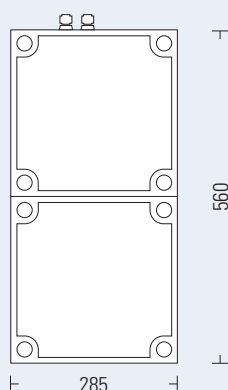

Notlicht-Versorgungsgerät Serie NVG

Einzelbatterie-Versorgungsgerät
für max. zwei Verbraucher

NVG	60	120
ANSCHLUSSLEISTUNG:	60VA	120VA
GEHÄUSEMATERIAL:	Polycarbonat (PC)	
ANSCHLUSS-SPANNUNG:	230V AC 50Hz	
AUSGANGS-SPANNUNG:	230V AC 50Hz (Rechteckspannung)	
Pb-AKKU:	12V / 18Ah (1h) bzw. 12V / 26Ah (3h)	24V / 18Ah (1h) bzw. 24V / 40Ah (3h)
LICHTSTROMVERHÄLTNIS (Netz / Not):	100%	
SCHUTZART:	IP 54	
SCHUTZKLASSE:	I	
ÜBERWACHUNG OPTIONAL:	Auto-Check / BUS-Check	
ARTIKELNUMMER:	NVG60	NVG120

Das NVG kann max. zwei Verbraucher aus einer Entfernung von bis zu 800m versorgen. Diese können bei Netzbetrieb mit der Allgemeinbeleuchtung mitgeschaltet werden.

Abmessungen:

60VA/1h

60VA/3h - 120VA/1h

120VA/3h