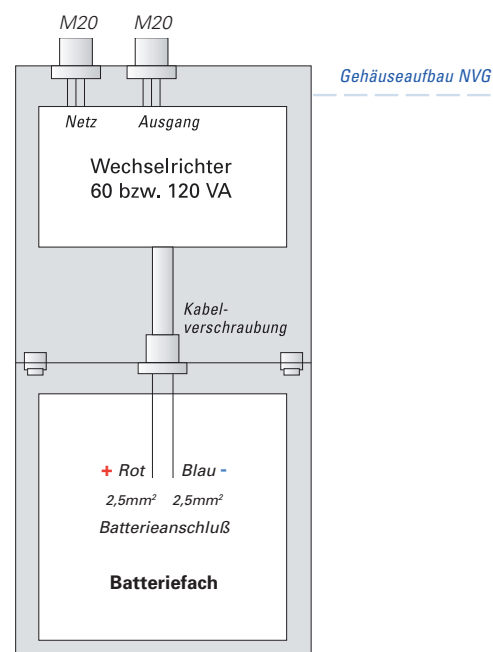

Notlicht-Versorgungsgerät Serie NVG

Einzelbatterie-Versorgungsgerät
für max. zwei Verbraucher

NVG	60	120
ANSCHLUSSLEISTUNG:	60VA	120VA
GEHÄUSEMATERIAL:	Polycarbonat (PC)	
ANSCHLUSS-SPANNUNG:	230V AC 50Hz	
AUSGANGS-SPANNUNG:	230V AC 50Hz (Rechteckspannung)	
Pb-AKKU:	12V / 18Ah (1h) bzw. 12V / 26Ah (3h)	24V / 18Ah (1h) bzw. 24V / 40Ah (3h)
LICHTSTROMVERHÄLTNIS (Netz / Not):	100%	
SCHUTZART:	IP 54	
SCHUTZKLASSE:	I	
ÜBERWACHUNG OPTIONAL:	Auto-Check / BUS-Check	
ARTIKELNUMMER:	NVG60	NVG120

Das NVG kann max. zwei Verbraucher aus einer Entfernung von bis zu 800m versorgen. Diese können bei Netzbetrieb mit der Allgemeinbeleuchtung mitgeschaltet werden.

Abmessungen:

60VA/1h

60VA/3h - 120VA/1h

120VA/3h