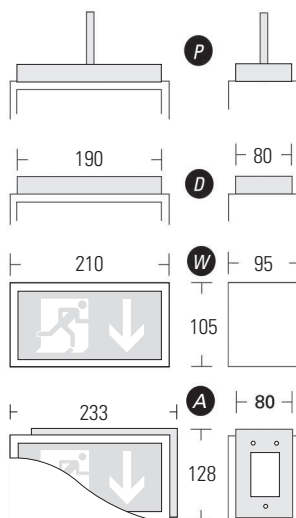

LUMINA

2000/5 - 2000/7 - 2000/8 - 2000/17

Nothinweisleuchten aus Alu-Profil

Serienausstattung	2000/5	2000/7	
	EVG-Version	EVG-Version	Akku-Version
ERKENNUNGSWEITE:	18m	27m	
GEHÄUSEMATERIAL:	Aluminium	Aluminium	
GEHÄUSEFARBE:	RAL 9016 (weiß)	RAL 9016 (weiß)	
MÖGLICHE LEUCHTMITTEL:	LED / 5W TC-SE	LED / 6W T5	
ANSCHLUSS-LEISTUNG (DC):	3,1W (LED) / 4,3W (TC-SE)	3,1W (LED) / 5,7W (T5)	-
ANSCHLUSS-SPANNUNG:	230V AC / DC	230V AC / DC	230V AC
NiCd -AKKU:	-	-	3,6V - 2,5Ah (1h/3h)
LICHTSTROMVERHÄLTNISS (Netz/Not):	100%	100%	30%
SCHUTZART:	IP 40	IP 40	
SCHUTZKLASSE:	I	I	
ARTIKELNUMMER:	L05	L07	

	EVG-Version		
	ohne Überwachung	mit Überwachung	mit Dali-Überwachung
5W TC-SE	L05	L05	-
6W T5	L07	L07	
8W T5	L08	L08	
15W T8	L17	L17	
LED	L05 L07 L08	L05 L07 L08	L05 L07 L08

	Akku-Version				
	1h	3h	8h	mit Auto-Check	mit BUS-Check
6W T5	L07	L07	-	L07	L07
8W T5	L08	L08		L08	L08
15W T8	L17	L17		L17	L17
LED	L07 L08	L07 L08	-	L07 L08	L07 L08

Typ Lumina 2000/5

Typ Lumina 2000/7

Wandmontage

Deckenmontage

Ösenmontage

Pendelmontage

Wandausleger

2000/8		2000/17		Zusatzausstattung
EVG-Version	Akku-Version	EVG-Version	Akku-Version	
38m		56m		<ul style="list-style-type: none"> Gehäuse in Sonderfarbe Ballschutzgitter
Aluminium		Aluminium		
RAL 9016 (weiß)		RAL 9016 (weiß)		EVG-Version:
LED / 8W T5		15W T8		<ul style="list-style-type: none"> Überwachung
4,1W (LED) / 7,3W (T5)	-	10,4W (T8)	-	Akku-Version:
230V AC / DC	230V AC	230V AC / DC	230V AC	<ul style="list-style-type: none"> BUS-Check Auto-Check
-	3,6V - 2,5Ah/4Ah (LED/T5)	-	3,6V - 4Ah (1h/3h)	
100%	30%	100%	25%	
IP 40		IP 40		
I		I		
L08		L17		 inkl. Piktogramm-Set (PU/PL/PR)

Typ Lumina 2000/8

Typ Lumina 2000/17