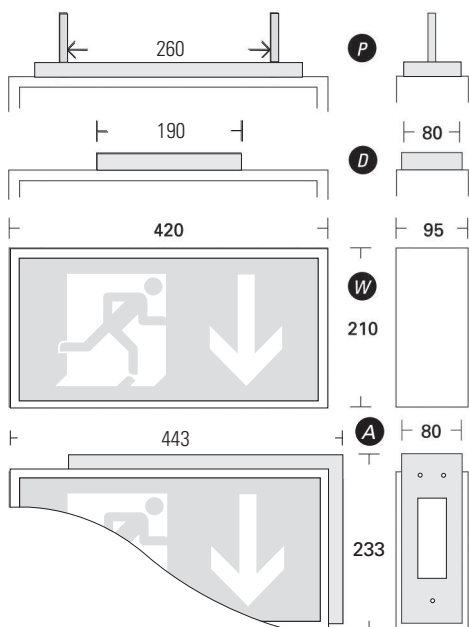

LUMINA

2000/5 - 2000/7 - 2000/8 - 2000/17

Nothinweisleuchten aus Alu-Profil

Serienausstattung	2000/5	2000/7	
	EVG-Version	EVG-Version	Akku-Version
ERKENNUNGSWEITE:	18m	27m	
GEHÄUSEMATERIAL:	Aluminium	Aluminium	
GEHÄUSEFARBE:	RAL 9016 (weiß)	RAL 9016 (weiß)	
MÖGLICHE LEUCHTMITTEL:	LED / 5W TC-SE	LED / 6W T5	
ANSCHLUSS-LEISTUNG (DC):	3,1W (LED) / 4,3W (TC-SE)	3,1W (LED) / 5,7W (T5)	-
ANSCHLUSS-SPANNUNG:	230V AC / DC	230V AC / DC	230V AC
NiCd -AKKU:	-	-	3,6V - 2,5Ah (1h/3h)
LICHTSTROMVERHÄLTNISS (Netz/Not):	100%	100%	30%
SCHUTZART:	IP 40	IP 40	
SCHUTZKLASSE:	I	I	
ARTIKELNUMMER:	L05	L07	

Typ Lumina 2000/5

Typ Lumina 2000/7

Wandmontage

Deckenmontage

Ösenmontage

Pendelmontage

Wandausleger

2000/8		2000/17		Zusatzausstattung
EVG-Version	Akku-Version	EVG-Version	Akku-Version	
38m		56m		<ul style="list-style-type: none"> Gehäuse in Sonderfarbe Ballschutzgitter
Aluminium		Aluminium		
RAL 9016 (weiß)		RAL 9016 (weiß)		EVG-Version:
LED / 8W T5		15W T8		<ul style="list-style-type: none"> Überwachung
4,1W (LED) / 7,3W (T5)	-	10,4W (T8)	-	Akku-Version:
230V AC / DC	230V AC	230V AC / DC	230V AC	<ul style="list-style-type: none"> BUS-Check Auto-Check
-	3,6V - 2,5Ah/4Ah (LED/T5)	-	3,6V - 4Ah (1h/3h)	
100%	30%	100%	25%	
IP 40		IP 40		
I		I		
L08		L17		 inkl. Piktogramm-Set (PU/PL/PR)

Typ Lumina 2000/8

Typ Lumina 2000/17