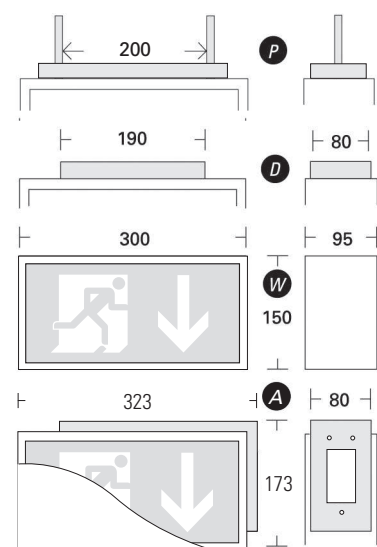

LUMINA

2000/5 - 2000/7 - 2000/8 - 2000/17

Nothinweisleuchten aus Alu-Profil

Serienausstattung	2000/5	2000/7	
	EVG-Version	EVG-Version	Akku-Version
ERKENNUNGSWEITE:	18m	27m	
GEHÄUSEMATERIAL:	Aluminium	Aluminium	
GEHÄUSEFARBE:	RAL 9016 (weiß)	RAL 9016 (weiß)	
MÖGLICHE LEUCHTMITTEL:	LED / 5W TC-SE	LED / 6W T5	
ANSCHLUSS-LEISTUNG (DC):	3,1W (LED) / 4,3W (TC-SE)	3,1W (LED) / 5,7W (T5)	-
ANSCHLUSS-SPANNUNG:	230V AC / DC	230V AC / DC	230V AC
NiCd -AKKU:	-	-	3,6V - 2,5Ah (1h/3h)
LICHTSTROMVERHÄLTNISS (Netz/Not):	100%	100%	30%
SCHUTZART:	IP 40	IP 40	
SCHUTZKLASSE:	I	I	
ARTIKELNUMMER:	L05	L07	

	EVG-Version		
	ohne Überwachung	mit Überwachung	mit Dali-Überwachung
5W TC-SE	L05	L05	-
6W T5	L07	L07	
8W T5	L08	L08	
15W T8	L17	L17	
LED	L05 L07 L08	L05 L07 L08	L05 L07 L08

	Akku-Version				
	1h	3h	8h	mit Auto-Check	mit BUS-Check
6W T5	L07	L07	-	L07	L07
8W T5	L08	L08		L08	L08
15W T8	L17	L17		L17	L17
LED	L07 L08	L07 L08	-	L07 L08	L07 L08

Typ Lumina 2000/5

Typ Lumina 2000/7

Wandmontage

Deckenmontage

Ösenmontage

Pendelmontage

Wandausleger

2000/8		2000/17		Zusatzausstattung
EVG-Version	Akku-Version	EVG-Version	Akku-Version	
38m		56m		<ul style="list-style-type: none"> Gehäuse in Sonderfarbe Ballschutzgitter
Aluminium		Aluminium		
RAL 9016 (weiß)		RAL 9016 (weiß)		EVG-Version:
LED / 8W T5		15W T8		<ul style="list-style-type: none"> Überwachung
4,1W (LED) / 7,3W (T5)	-	10,4W (T8)	-	Akku-Version:
230V AC / DC	230V AC	230V AC / DC	230V AC	<ul style="list-style-type: none"> BUS-Check Auto-Check
-	3,6V - 2,5Ah/4Ah (LED/T5)	-	3,6V - 4Ah (1h/3h)	
100%	30%	100%	25%	
IP 40		IP 40		
I		I		
L08		L17		 inkl. Piktogramm-Set (PU/PL/PR)

Typ Lumina 2000/8

Typ Lumina 2000/17