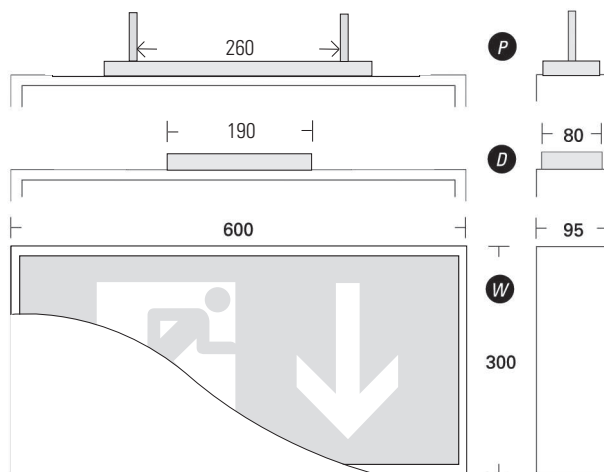

Typ Lumina 2000/17