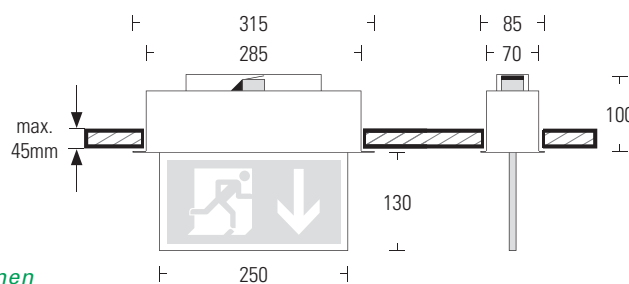

# 24m

Serienausstattung	EVG-Version	Akku-Version	Zusatzausstattung
ERKENNUNGSWEITE:	24m		<ul style="list-style-type: none"> <li>Edelstahl-Blende</li> <li>Gehäuse in Sonderfarbe</li> <li>Ballschutzgitter</li> </ul> <p>EVG-Version:</p> <ul style="list-style-type: none"> <li>Überwachung</li> </ul> <p>Akku-Version:</p> <ul style="list-style-type: none"> <li>BUS-Check</li> <li>Auto-Check</li> </ul>
GEHÄUSEMATERIAL:	Stahlblech		
GEHÄUSEFARBE:	RAL 9016 (weiß)		
DECKENAUSSCHNITT (L x B):	290 x 75mm (Einbautiefe: 100mm)		
MÖGLICHE LEUCHTMITTEL:	LED / 6W T5		
ANSCHLUSS-LEISTUNG (DC):	4,1W (LED) / 5,7W (T5)	-	
ANSCHLUSS-SPANNUNG:	230V AC / DC	230V AC	
NiCd-AKKU:	-	3,6V - 2,5Ah	
LICHTSTROMVERHÄLTNIS (Netz/Not):	100%	100% (LED) / 30% (T5)	
SCHUTZART / SCHUTZKLASSE:	IP 20 / I		
GEWICHT (INKL. SCHEIBE):	1,6kg	2,1kg / 2,2kg (1h/3h)	
ARTIKELNUMMER:	DG6		 DG-250PU  DG-250PL  DG-250PR

Schnelle und einfache Montage durch außenliegende Anschlussklemmen inkl. Zugentlastung

Deckenausschnitt

290 x 75mm

Deckeneinbau

Optional: Blende aus Edelstahl

	EVG-Version			Akku-Version				
	ohne Überwachung	mit Überwachung	mit Dali-Überwachung	1h	3h	8h	mit Auto-Check	mit BUS-Check
6W T5	•	•	-	•	•	-	•	•
LED	•	•	•	•	•	•	•	•