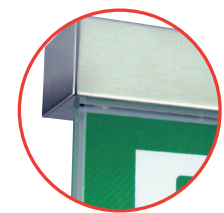

# 24m

Serienausstattung	Akku-Version	Zusatzausstattung
ERKENNUNGSWEITE:	24m	<ul style="list-style-type: none"> <li>• BUS-Check</li> <li>• Auto-Check</li> <li>• Edelstahl-Gehäuse</li> <li>• Gehäuse in Sonderfarbe</li> <li>• Ballschutzgitter</li> </ul>
GEHÄUSEMATERIAL:	Stahlblech	
GEHÄUSEFARBE:	RAL 9016 (weiß)	
MÖGLICHE LEUCHTMITTEL:	LED / 6W T5	
ANSCHLUSS-LEISTUNG (AC):	5,6VA (LED) / 6,4VA (T5)	
ANSCHLUSS-SPANNUNG:	230V AC	
NiCd-AKKU:	3,6V - 2,5Ah	
LICHTSTROMVERHÄLTNISS (Netz/Not):	100% (LED) / 30% (T5)	
SCHUTZART:	IP 41	
SCHUTZKLASSE:	I	
ARTIKELNUMMER:	DG3	 DG-250PU  DG-250PL  DG-250PR

Wandmontage

Deckenmontage

Ösenmontage

Pendelmontage

Wandausleger

Optional:  
Gehäuse aus Edelstahl

	EVG-Version			Akku-Version				
	ohne Überwachung	mit Überwachung	mit Dali-Überwachung	1h	3h	8h	mit Auto-Check	mit BUS-Check
6W T5	-	-	-	•	•	-	•	•
LED	-	-	-	•	•	-	•	•