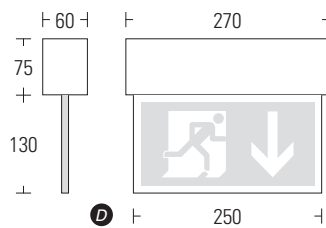

Wandmontage

Deckenmontage

Ösenmontage

Pendelmontage

Wandausleger

Optional:  
Gehäuse aus Edelstahl

	EVG-Version			Akku-Version				
	ohne Überwachung	mit Überwachung	mit Dali-Überwachung	1h	3h	8h	mit Auto-Check	mit BUS-Check
6W T5	-	-	-	•	•	-	•	•
LED	-	-	-	•	•	-	•	•