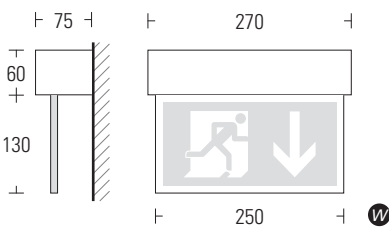

Wandmontage

Deckenmontage

Ösenmontage

Pendelmontage

Wandausleger

Optional:  
Gehäuse aus Edelstahl

	EVG-Version			Akku-Version				
	ohne Überwachung	mit Überwachung	mit Dali-Überwachung	1h	3h	8h	mit Auto-Check	mit BUS-Check
6W T5	-	-	-	•	•	-	•	•
LED	-	-	-	•	•	-	•	•