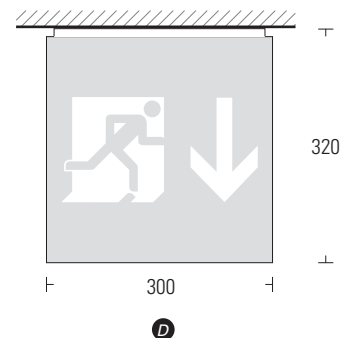

ALU Würfel WA3

Rettungszeichenwürfel
mit eloxierten Alu-Kanten

52m

Serienausstattung	EVG-Version	Akku-Version	Zusatzausstattung
ERKENNUNGSWEITE:	52m		<ul style="list-style-type: none"> Gehäuse in Sonderfarbe Ballschutzgitter <p>EVG-Version:</p> <ul style="list-style-type: none"> Überwachung <p>Akku-Version:</p> <ul style="list-style-type: none"> BUS-Check Auto-Check
GEHÄUSEMATERIAL:	Aluminium		
GEHÄUSEFARBE:	silber eloxiert		
MÖGLICHE LEUCHTMITTEL:	LED / 11W TC-SE		
ANSCHLUSS-LEISTUNG (DC):	9,8W (TC-SE) / 5,2W (LED)	–	
ANSCHLUSS-SPANNUNG:	230V AC / DC	230V AC	
NiCd-AKKU:	-	3,6V / 4Ah	
LICHTSTROMVERHÄLTNISS (Netz/Not):	100%	100% (LED) / 30% (TC-SE)	
SCHUTZART:	IP 41		
SCHUTZKLASSE:	I		
ARTIKELNUMMER:	WA3		

Wandmontage

Deckenmontage

Sonderanfertigung für die Messehalle 3 in Frankfurt – Würfel mit 0,8m Kantenlänge

Ösenmontage

Pendelmontage

	EVG-Version			Akku-Version				
	ohne Überwachung	mit Überwachung	mit Dali-Überwachung	1h	3h	8h	mit Auto-Check	mit BUS-Check
11W TC-SE	•	•	–	•	•	–	•	•
LED	•	•	•	•	•	•	•	•