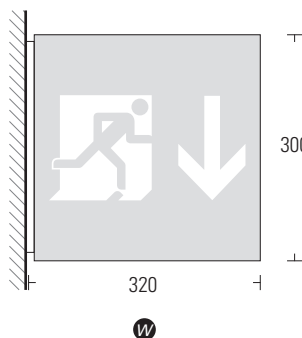

ALU Würfel WA3

Rettungszeichenwürfel
mit eloxierten Alu-Kanten

52m

Serienausstattung	EVG-Version	Akku-Version	Zusatzausstattung
ERKENNUNGSWEITE:	52m		<ul style="list-style-type: none"> Gehäuse in Sonderfarbe Ballschutzgitter <p>EVG-Version:</p> <ul style="list-style-type: none"> Überwachung <p>Akku-Version:</p> <ul style="list-style-type: none"> BUS-Check Auto-Check
GEHÄUSEMATERIAL:	Aluminium		
GEHÄUSEFARBE:	silber eloxiert		
MÖGLICHE LEUCHTMITTEL:	LED / 11W TC-SE		
ANSCHLUSS-LEISTUNG (DC):	9,8W (TC-SE) / 5,2W (LED)	–	
ANSCHLUSS-SPANNUNG:	230V AC / DC	230V AC	
NiCd-AKKU:	-	3,6V / 4Ah	
LICHTSTROMVERHÄLTNISS (Netz/Not):	100%	100% (LED) / 30% (TC-SE)	
SCHUTZART:	IP 41		
SCHUTZKLASSE:	I		
ARTIKELNUMMER:	WA3		

Wandmontage

Deckenmontage

Sonderanfertigung für die Messehalle 3 in Frankfurt – Würfel mit 0,8m Kantenlänge

Ösenmontage

Pendelmontage

	EVG-Version			Akku-Version				
	ohne Überwachung	mit Überwachung	mit Dali-Überwachung	1h	3h	8h	mit Auto-Check	mit BUS-Check
11W TC-SE	•	•	–	•	•	–	•	•
LED	•	•	•	•	•	•	•	•