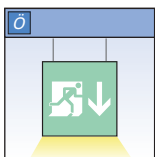

ALU Würfel WA3

Rettungszeichenwürfel
mit eloxierten Alu-Kanten

52m

Serienausstattung	EVG-Version	Akku-Version	Zusatzausstattung
ERKENNUNGSWEITE:	52m		<ul style="list-style-type: none"> Gehäuse in Sonderfarbe Ballschutzgitter <p>EVG-Version:</p> <ul style="list-style-type: none"> Überwachung <p>Akku-Version:</p> <ul style="list-style-type: none"> BUS-Check Auto-Check
GEHÄUSEMATERIAL:	Aluminium		
GEHÄUSEFARBE:	silber eloxiert		
MÖGLICHE LEUCHTMITTEL:	LED / 11W TC-SE		
ANSCHLUSS-LEISTUNG (DC):	9,8W (TC-SE) / 5,2W (LED)	–	
ANSCHLUSS-SPANNUNG:	230V AC / DC	230V AC	
NiCd-AKKU:	-	3,6V / 4Ah	
LICHTSTROMVERHÄLTNISS (Netz/Not):	100%	100% (LED) / 30% (TC-SE)	
SCHUTZART:	IP 41		
SCHUTZKLASSE:	I		
ARTIKELNUMMER:	WA3		

Wandmontage

Deckenmontage

Sonderanfertigung für die Messehalle 3 in Frankfurt – Würfel mit 0,8m Kantenlänge

Ösenmontage

Pendelmontage

	EVG-Version			Akku-Version				
	ohne Überwachung	mit Überwachung	mit Dali-Überwachung	1h	3h	8h	mit Auto-Check	mit BUS-Check
11W TC-SE	•	•	–	•	•	–	•	•
LED	•	•	•	•	•	•	•	•