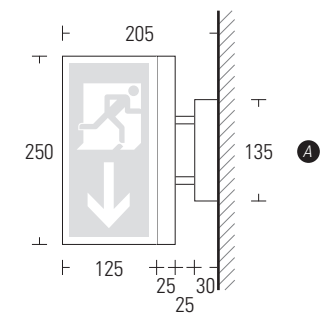

DISPLAY 8800

Dekorative Nothinweisleuchte
aus hochwertigem Edelstahl in LED-Technik

22m

Serienausstattung	EVG-Version	Akku-Version	Zusatzausstattung
ERKENNUNGSWEITE:	24m		<ul style="list-style-type: none"> Ballschutzgitter EVG-Version: <ul style="list-style-type: none"> Überwachung Akku-Version: <ul style="list-style-type: none"> BUS-Check
GEHÄUSEMATERIAL:	Edelstahl		
OBERFLÄCHE:	geschliffen		
LEUCHTMITTEL:	LED-Technik		
ANSCHLUSS-LEISTUNG (AC/DC):	1,5VA / 1,7W	3,6VA / -	
ANSCHLUSS-SPANNUNG:	230V AC / DC	230V AC	
NiMH-AKKU:	-	4,8V / 0,8Ah	
LICHTSTROMVERHÄLTNISS (Netz/Not):	100%		
SCHUTZART:	IP 41		
SCHUTZKLASSE:	I		
ARTIKELNUMMER:	D88		D88-PU D88-PL D88-PR

Wandmontage

Deckenmontage

Pendelmontage

Wandausleger

LED	EVG-Version			Akku-Version				
	ohne Überwachung	mit Überwachung	mit Dali-Überwachung	1h	3h	8h	mit Auto-Check	mit BUS-Check
	•	•	-	•	•	-	-	•

designed by W. Strackbein