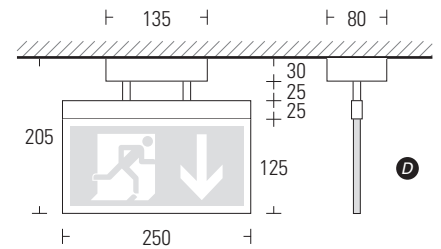

DISPLAY 8800

Dekorative Nothinweisleuchte
aus hochwertigem Edelstahl in LED-Technik

22m

Serienausstattung	EVG-Version	Akku-Version	Zusatzausstattung
ERKENNUNGSWEITE:	24m		<ul style="list-style-type: none"> Ballschutzgitter EVG-Version: <ul style="list-style-type: none"> Überwachung Akku-Version: <ul style="list-style-type: none"> BUS-Check
GEHÄUSEMATERIAL:	Edelstahl		
OBERFLÄCHE:	geschliffen		
LEUCHTMITTEL:	LED-Technik		
ANSCHLUSS-LEISTUNG (AC/DC):	1,5VA / 1,7W	3,6VA / -	
ANSCHLUSS-SPANNUNG:	230V AC / DC	230V AC	
NiMH-AKKU:	-	4,8V / 0,8Ah	
LICHTSTROMVERHÄLTNISS (Netz/Not):	100%		
SCHUTZART:	IP 41		
SCHUTZKLASSE:	I		
ARTIKELNUMMER:	D88		D88-PU D88-PL D88-PR

Wandmontage

Deckenmontage

Pendelmontage

Wandausleger

LED	EVG-Version			Akku-Version				
	ohne Überwachung	mit Überwachung	mit Dali-Überwachung	1h	3h	8h	mit Auto-Check	mit BUS-Check
	•	•	-	•	•	-	-	•

designed by W. Strackbein