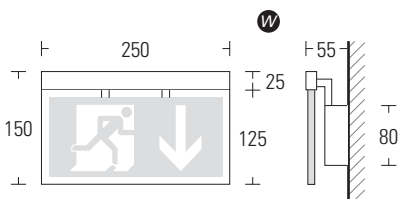

DISPLAY 8800

Dekorative Nothinweisleuchte
aus hochwertigem Edelstahl in LED-Technik

22m

Serienausstattung	EVG-Version	Akku-Version	Zusatzausstattung
ERKENNUNGSWEITE:	24m		<ul style="list-style-type: none"> Ballschutzgitter EVG-Version: <ul style="list-style-type: none"> Überwachung Akku-Version: <ul style="list-style-type: none"> BUS-Check
GEHÄUSEMATERIAL:	Edelstahl		
OBERFLÄCHE:	geschliffen		
LEUCHTMITTEL:	LED-Technik		
ANSCHLUSS-LEISTUNG (AC/DC):	1,5VA / 1,7W	3,6VA / -	
ANSCHLUSS-SPANNUNG:	230V AC / DC	230V AC	
NiMH-AKKU:	-	4,8V / 0,8Ah	
LICHTSTROMVERHÄLTNISS (Netz/Not):	100%		
SCHUTZART:	IP 41		
SCHUTZKLASSE:	I		
ARTIKELNUMMER:	D88		D88-PU D88-PL D88-PR

Wandmontage

Deckenmontage

Pendelmontage

Wandausleger

LED	EVG-Version			Akku-Version				
	ohne Überwachung	mit Überwachung	mit Dali-Überwachung	1h	3h	8h	mit Auto-Check	mit BUS-Check
	•	•	-	•	•	-	-	•

designed by W. Strackbein