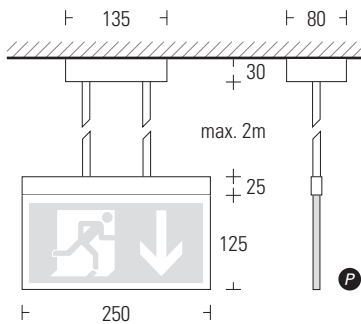

DISPLAY 8800

Dekorative Nothinweisleuchte
aus hochwertigem Edelstahl in LED-Technik

22m

Serienausstattung	EVG-Version	Akku-Version	Zusatzausstattung
ERKENNUNGSWEITE:	24m		<ul style="list-style-type: none"> Ballschutzgitter EVG-Version: <ul style="list-style-type: none"> Überwachung Akku-Version: <ul style="list-style-type: none"> BUS-Check
GEHÄUSEMATERIAL:	Edelstahl		
OBERFLÄCHE:	geschliffen		
LEUCHTMITTEL:	LED-Technik		
ANSCHLUSS-LEISTUNG (AC/DC):	1,5VA / 1,7W	3,6VA / -	
ANSCHLUSS-SPANNUNG:	230V AC / DC	230V AC	
NiMH-AKKU:	-	4,8V / 0,8Ah	
LICHTSTROMVERHÄLTNISS (Netz/Not):	100%		
SCHUTZART:	IP 41		
SCHUTZKLASSE:	I		
ARTIKELNUMMER:	D88		D88-PU D88-PL D88-PR

Wandmontage

Deckenmontage

Pendelmontage

Wandausleger

LED	EVG-Version			Akku-Version				
	ohne Überwachung	mit Überwachung	mit Dali-Überwachung	1h	3h	8h	mit Auto-Check	mit BUS-Check
	•	•	-	•	•	-	-	•

designed by W. Strackbein