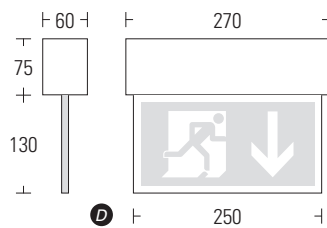

DISPLAY 2000/G3

Akku-Nothinweisleuchte
in dezentem Design

24m

Serienausstattung	Akku-Version	Zusatzausstattung
ERKENNUNGSWEITE:	24m	<ul style="list-style-type: none"> • BUS-Check • Auto-Check • Edelstahl-Gehäuse • Gehäuse in Sonderfarbe • Ballschutzgitter
GEHÄUSEMATERIAL:	Stahlblech	
GEHÄUSEFARBE:	RAL 9016 (weiß)	
LEUCHTMITTEL:	6W T5 / LED	
ANSCHLUSS-LEISTUNG (AC):	6,4VA (T5) • 5,6VA (LED)	
ANSCHLUSS-SPANNUNG:	230V AC	
NiCd-AKKU:	3,6V - 1,5Ah/2,5Ah (1h/3h)	
LICHTSTROMVERHÄLTNIS (Netz/Not):	30% (T5) • 100% (LED)	
SCHUTZART:	IP 41	
SCHUTZKLASSE:	I	
ARTIKELNUMMER:	DG3	

Wandmontage

Deckenmontage

Ösenmontage

Pendelmontage

Wandausleger

Optional:
Gehäuse aus Edelstahl

	EVG-Version			Akku-Version				
	ohne Überwachung	mit Überwachung	mit Dali-Überwachung	1h	3h	8h ^{neu}	mit Auto-Check	mit BUS-Check
6W T5	-	-	-	•	•	-	•	•
LED	-	-	-	•	•	-	•	•