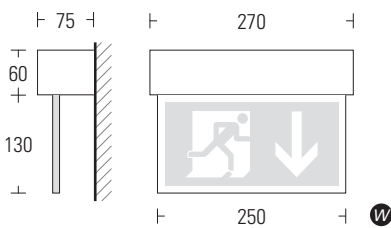

DISPLAY 2000/G3

Akku-Nothinweisleuchte
in dezentem Design

24m

Serienausstattung	Akku-Version	Zusatzausstattung
ERKENNUNGSWEITE:	24m	<ul style="list-style-type: none"> • BUS-Check • Auto-Check • Edelstahl-Gehäuse • Gehäuse in Sonderfarbe • Ballschutzgitter
GEHÄUSEMATERIAL:	Stahlblech	
GEHÄUSEFARBE:	RAL 9016 (weiß)	
LEUCHTMITTEL:	6W T5 / LED	
ANSCHLUSS-LEISTUNG (AC):	6,4VA (T5) • 5,6VA (LED)	
ANSCHLUSS-SPANNUNG:	230V AC	
NiCd-AKKU:	3,6V - 1,5Ah/2,5Ah (1h/3h)	
LICHTSTROMVERHÄLTNIS (Netz/Not):	30% (T5) • 100% (LED)	
SCHUTZART:	IP 41	
SCHUTZKLASSE:	I	
ARTIKELNUMMER:	DG3	

Wandmontage

Deckenmontage

Ösenmontage

Pendelmontage

Wandausleger

Optional:
Gehäuse aus Edelstahl

	EVG-Version			Akku-Version				
	ohne Überwachung	mit Überwachung	mit Dali-Überwachung	1h	3h	8h ^{neu}	mit Auto-Check	mit BUS-Check
6W T5	-	-	-	•	•	-	•	•
LED	-	-	-	•	•	-	•	•