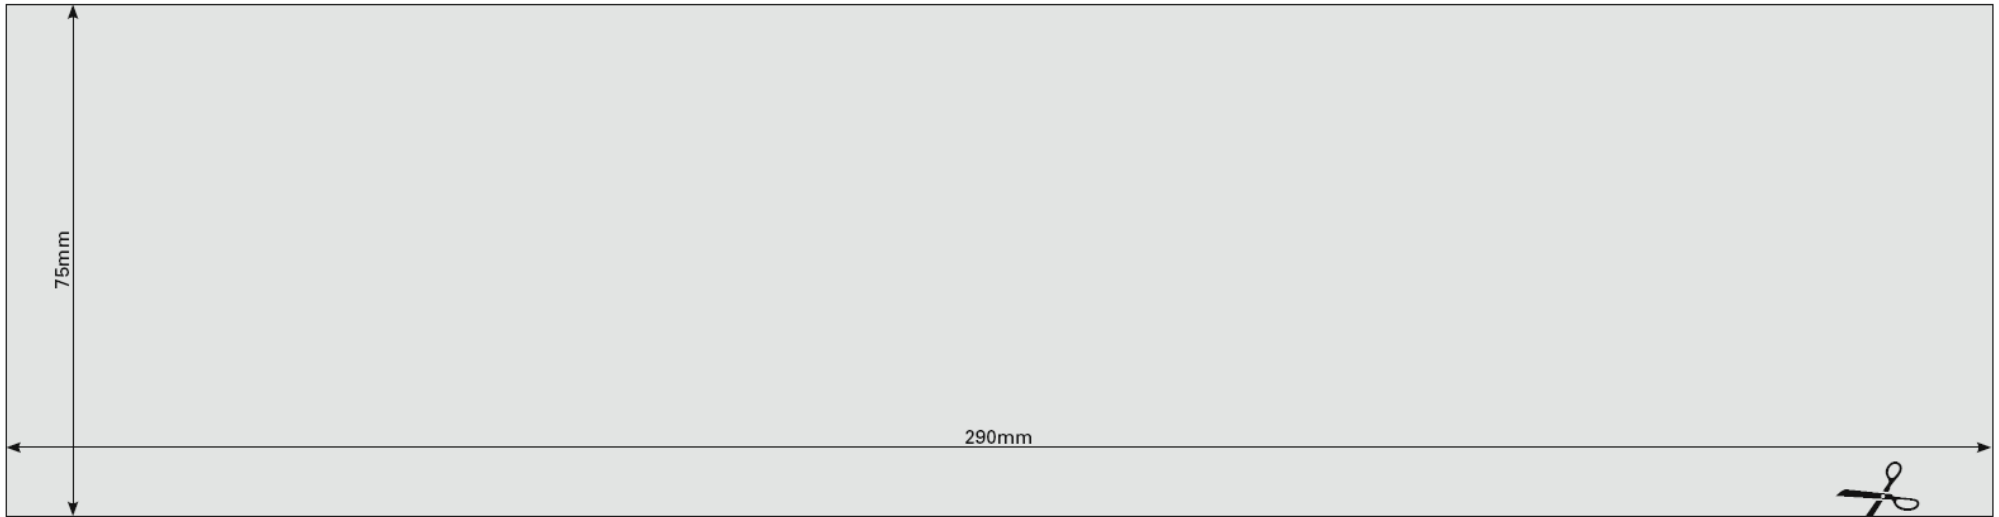

Gessler – Display 3000/G6

Deckenausschnitt / ceiling cut-out

Gessler 