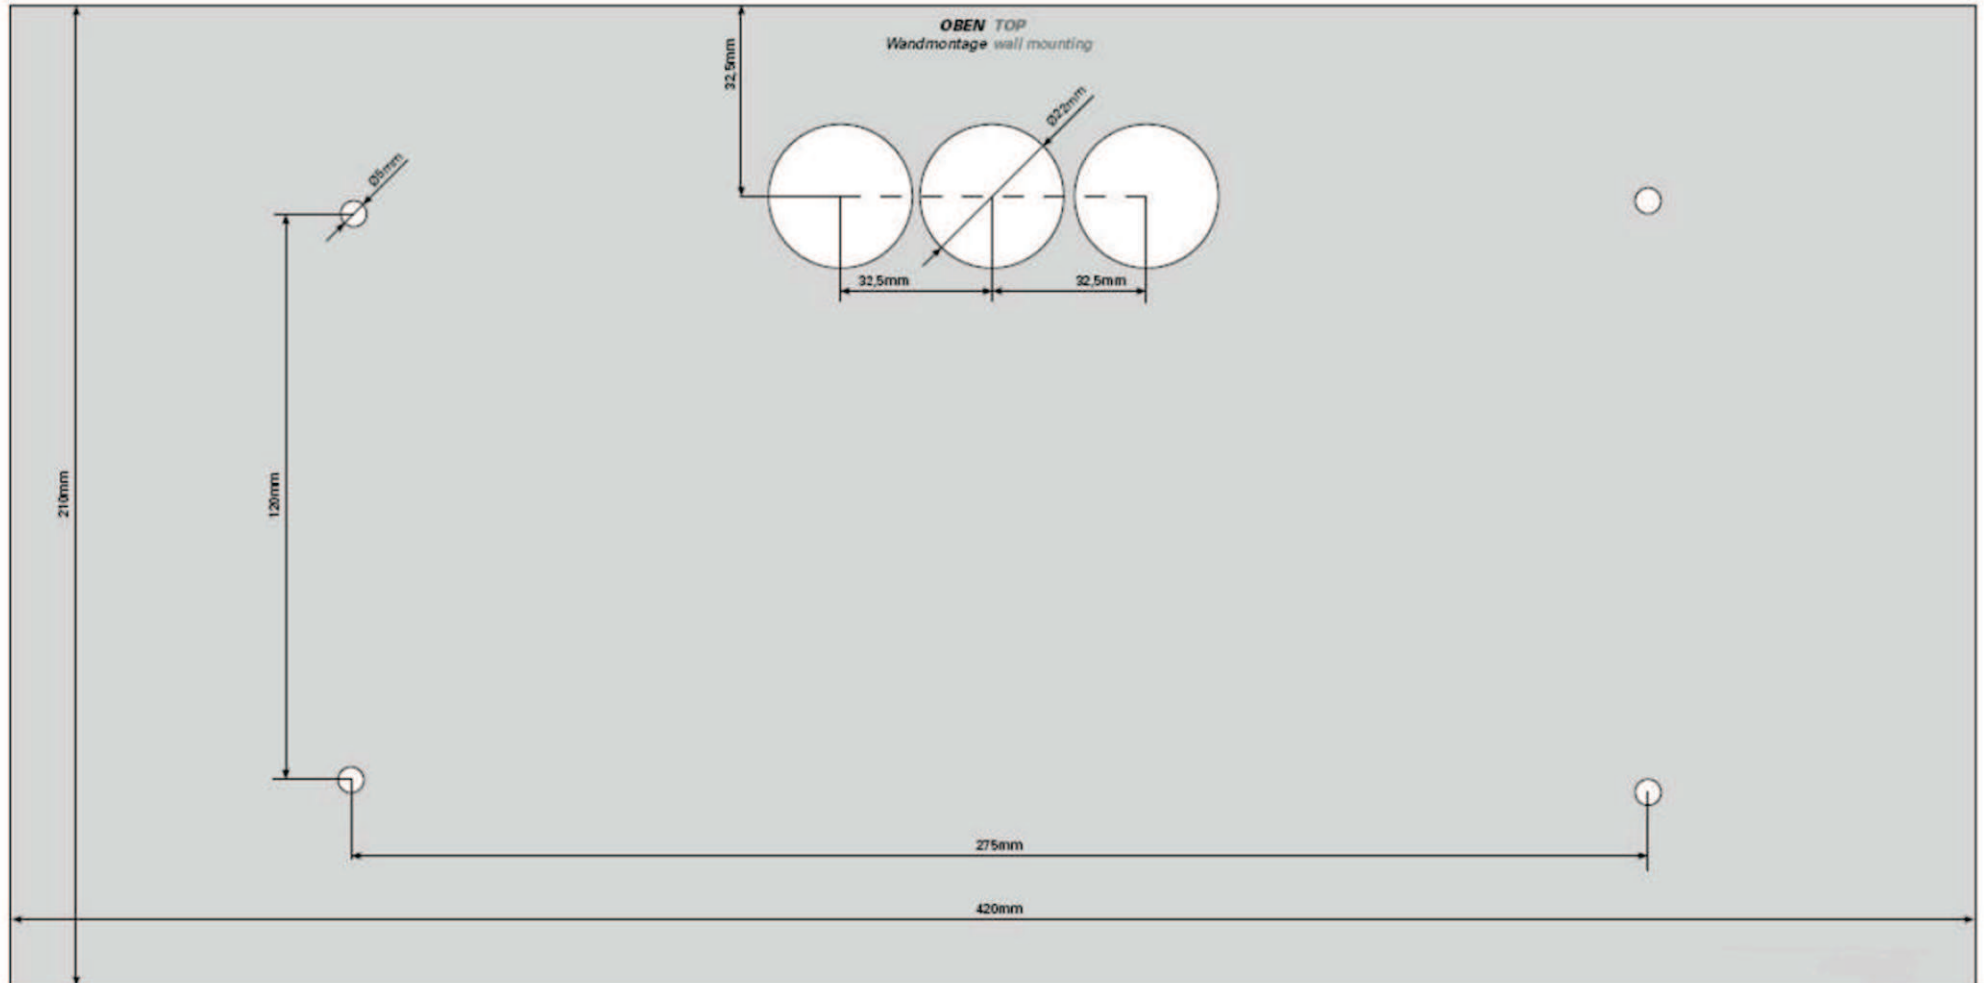

## Gessler – Lumina 2000/8

Bohrschablone für Wandmontage

Hinweis: Zeichnung ist nicht maßstabsgetreu