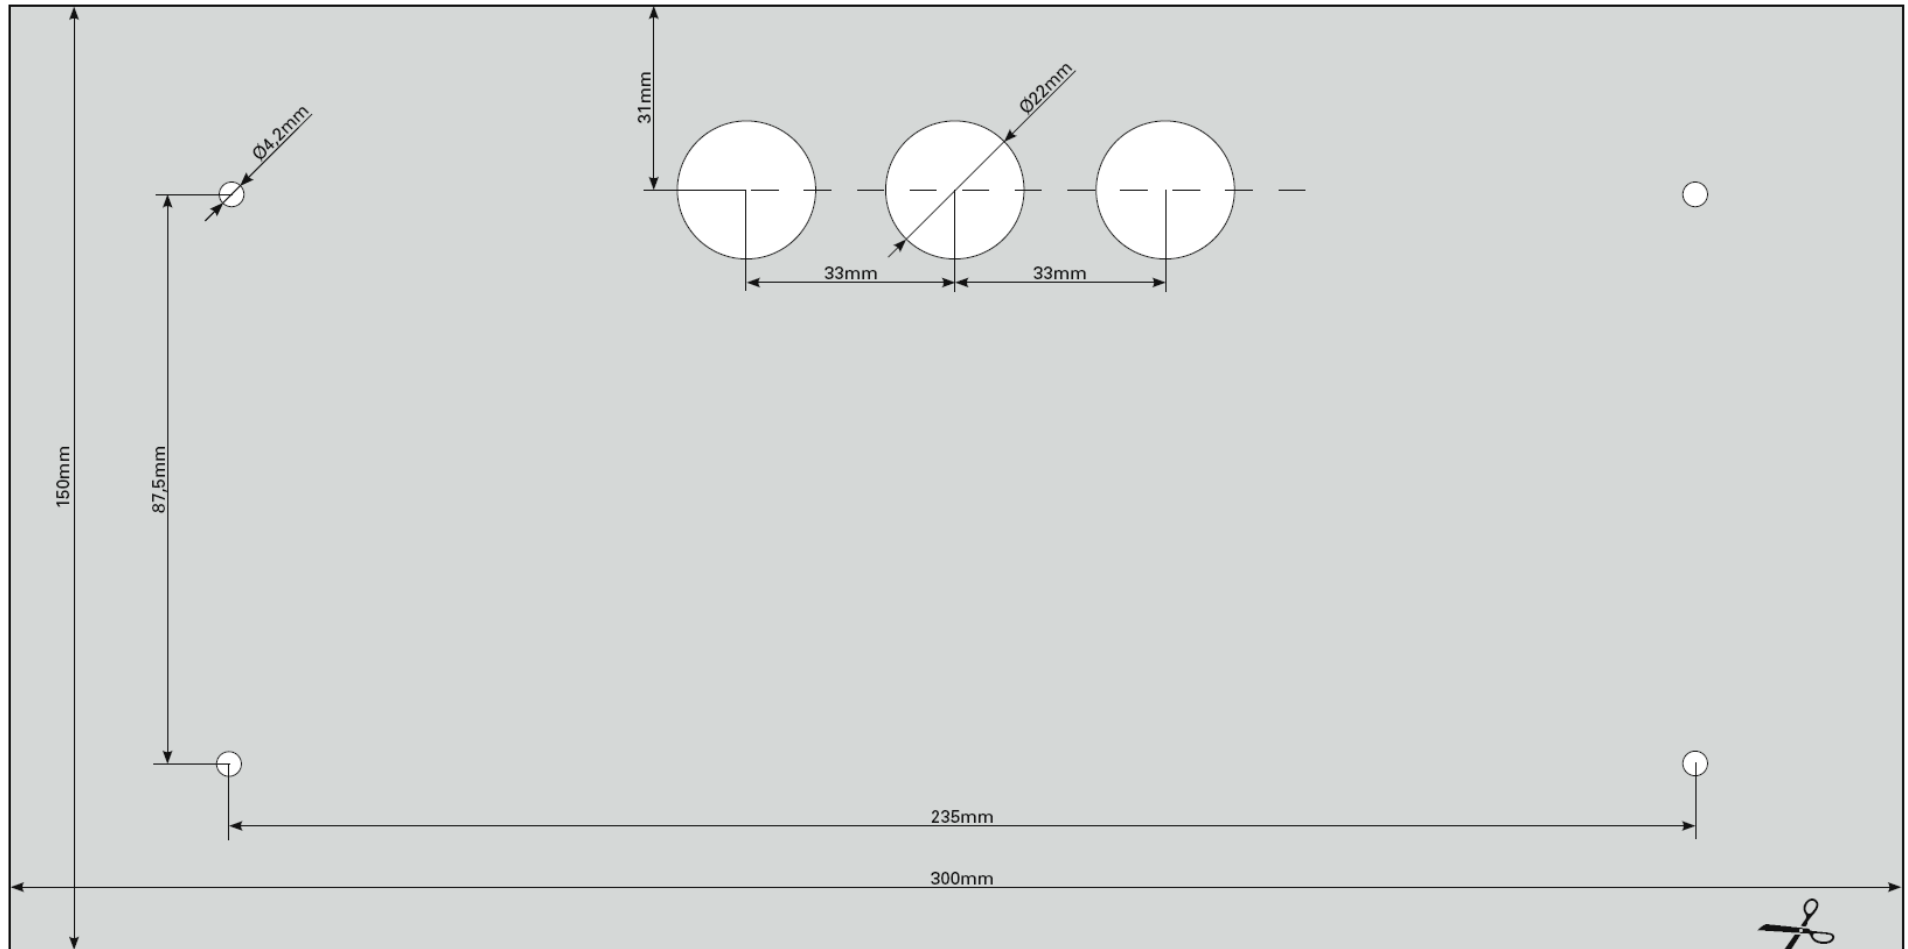

Gessler - Lumina 2000/7

Bohrschablone für Wandmontage

OBEN TOP
Wandmontage wall mounting

Bohrschablone für Deckenmontage

Deckenmontage ceiling mounting