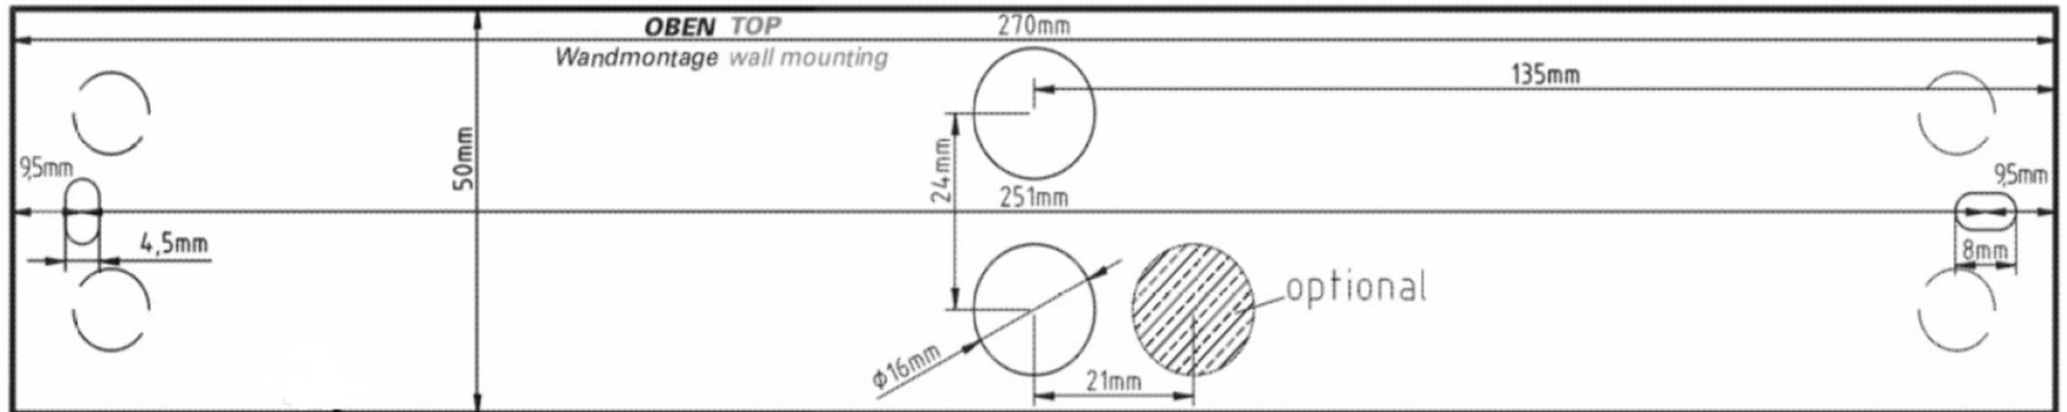

Gessler – Display 2000/G4

Borschablone für Wand- und Deckenmontage

Hinweis: Zeichnung ist nicht maßstabsgetreu