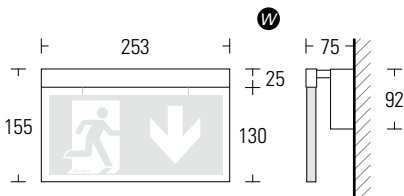

EVG-Version				Akku-Version				
ohne Überwachung without monitoring	mit Überwachung with monitoring	DALI-Überwachung DALI-monitoring	Kino-Ausführung Theatre version	1h	3h	8h	Auto-Check auto-test	BUS-Check BUS-test
•	•	•	• Lichtstrom im Netzbetrieb 10%	•*	•*	–	•*	•*

*) Nicht mit integrierter Bereitschaftsleuchte verfügbar.