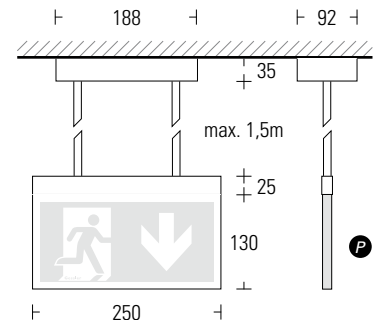

EVG-Version				Akku-Version				
ohne Überwachung without monitoring	mit Überwachung with monitoring	DALI-Überwachung DALI-monitoring	Kino-Ausführung Theatre version	1h	3h	8h	Auto-Check auto-test	BUS-Check BUS-test
•	•	•	• Lichtstrom im Netzbetrieb 10%	•*	•*	–	•*	•*

*) Nicht mit integrierter Bereitschaftsleuchte verfügbar.