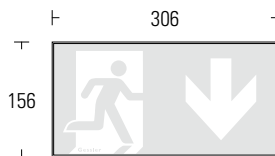

Wandmontage wall mounting

Aufbaumontage mit dezentem
Wandabstand für schwebende Optik
durch umlaufenden Schatten.

EVG-Version				Akku-Version				
ohne Überwachung without monitoring	mit Überwachung with monitoring	DALI-Überwachung DALI-monitoring	Kino-Ausführung Theatre version	1h	3h	8h	Auto-Check auto-test	BUS-Check BUS-test
•	•	–	–	•	•	–	•	–