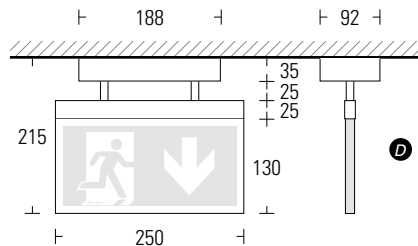

EVG-Version				Akku-Version				
ohne Überwachung without monitoring	mit Überwachung with monitoring	DALI-Überwachung DALI-monitoring	Kino-Ausführung Theatre version	1h	3h	8h	Auto-Check auto-test	BUS-Check BUS-test
•	•	•	• Lichtstrom im Netzbetrieb 10%	•*	•*	–	•*	•*

*) Nicht mit integrierter Bereitschaftsleuchte verfügbar.