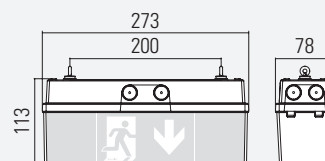

BESONDERHEIT

- Hohe Schutzart (IP67)
- Schlagfestes Gehäuse

OPTIONEN/ZUBEHÖR

- Ballwurfsicheres Gehäuse - für Sportstätten geeignet (P15W)

P15W WANDMONTAGE

P15D DECKENMONTAGE

P15Ö ÖSENMONTAGE

P15A WANDAUSLEGERMONTAGE