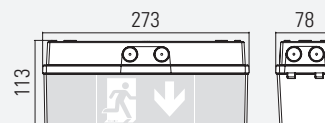

BESONDERHEIT

- Hohe Schutzart (IP67)
- Schlagfestes Gehäuse

OPTIONEN/ZUBEHÖR

- Ballwurfsicheres Gehäuse - für Sportstätten geeignet (P15W)

P15W WANDMONTAGE

P15D DECKENMONTAGE

P15Ö ÖSENMONTAGE

P15A WANDAUSLEGERMONTAGE