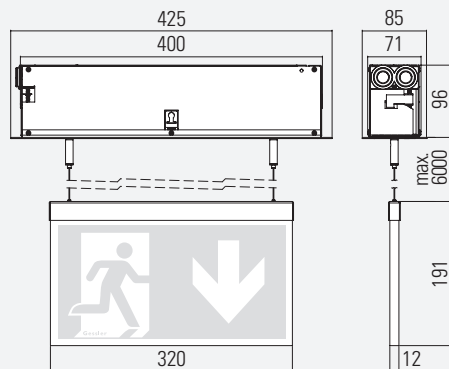

DISPLAY DR7

SYSTEM-LEUCHE

Erkennungsweite	31 m
Schutzart	IP41
Schutzklasse	I
Gehäusematerial	Stahlblech
Gehäusefarbe/Oberfläche	RAL 9016 (Verkehrsweiß)
Anschlussklemme	3 x 2,5 ² für Durchgangsverdrahtung
Leuchtmittel	LED
Umgebungstemperatur	-20° C bis +40° C
Anschlussleistung (AC/DC)	4,1 VA/4,0 W
Anschlussspannung	230V ± 10 %, 50/60 Hz/176-275 V DC
Akku	

OPTIONEN/ZUBEHÖR

Seillängen bis 6 m | - Blende und Gehäuse aus gebürstetem Edelstahl | - Ballschutzgitter | - Betoneingießtopf | - Betonadapter | - Weitere RAL-Farben auf Anfrage

DR7W WANDMONTAGE

DR7D DECKENMONTAGE

DR7P PENDELMONTAGE

DR7Ö ÖSENMONTAGE

DR7A WANDAUSLEGERMONTAGE

DR7S SEILMONTAGE

DR7E DECKEINBAUMONTAGE

DR7F SEILEINBAUMONTAGE

DR7E und DR7F
Deckenausschnitt: 405 mm x 75 mm
Maximale Deckenstärke: 43 mm