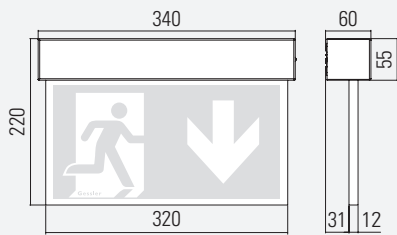

DISPLAY DR7

SYSTEM-LEUCHE

Erkennungsweite	31 m
Schutzart	IP41
Schutzklasse	I
Gehäusematerial	Stahlblech
Gehäusefarbe/Oberfläche	RAL 9016 (Verkehrsweiß)
Anschlussklemme	3 x 2,5² für Durchgangsverdrahtung
Leuchtmittel	LED
Umgebungstemperatur	-20° C bis +40° C
Anschlussleistung (AC/DC)	4,1 VA/4,0 W
Anschlussspannung	230V ± 10 %, 50/60 Hz/176-275 V DC
Akku	

VARIANTEN

1 h mit Auto-Check | mit BUS-Check	
3 h mit Auto-Check | mit BUS-Check	
8 h mit Auto-Check | mit BUS-Check	
ohne Überwachungsbaustein	•
mit Überwachungsbaustein	•
mit DALI-Überwachung	•
Kinoausführung	
Lichtstrom im Netzbetrieb 10 %	

OPTIONEN/ZUBEHÖR

Seillängen bis 6 m | - Blende und Gehäuse aus gebürstetem Edelstahl | - Ballschutzgitter | - Betoneingießtopf | - Betonadapter | - Weitere RAL-Farben auf Anfrage

DR7W WANDMONTAGE