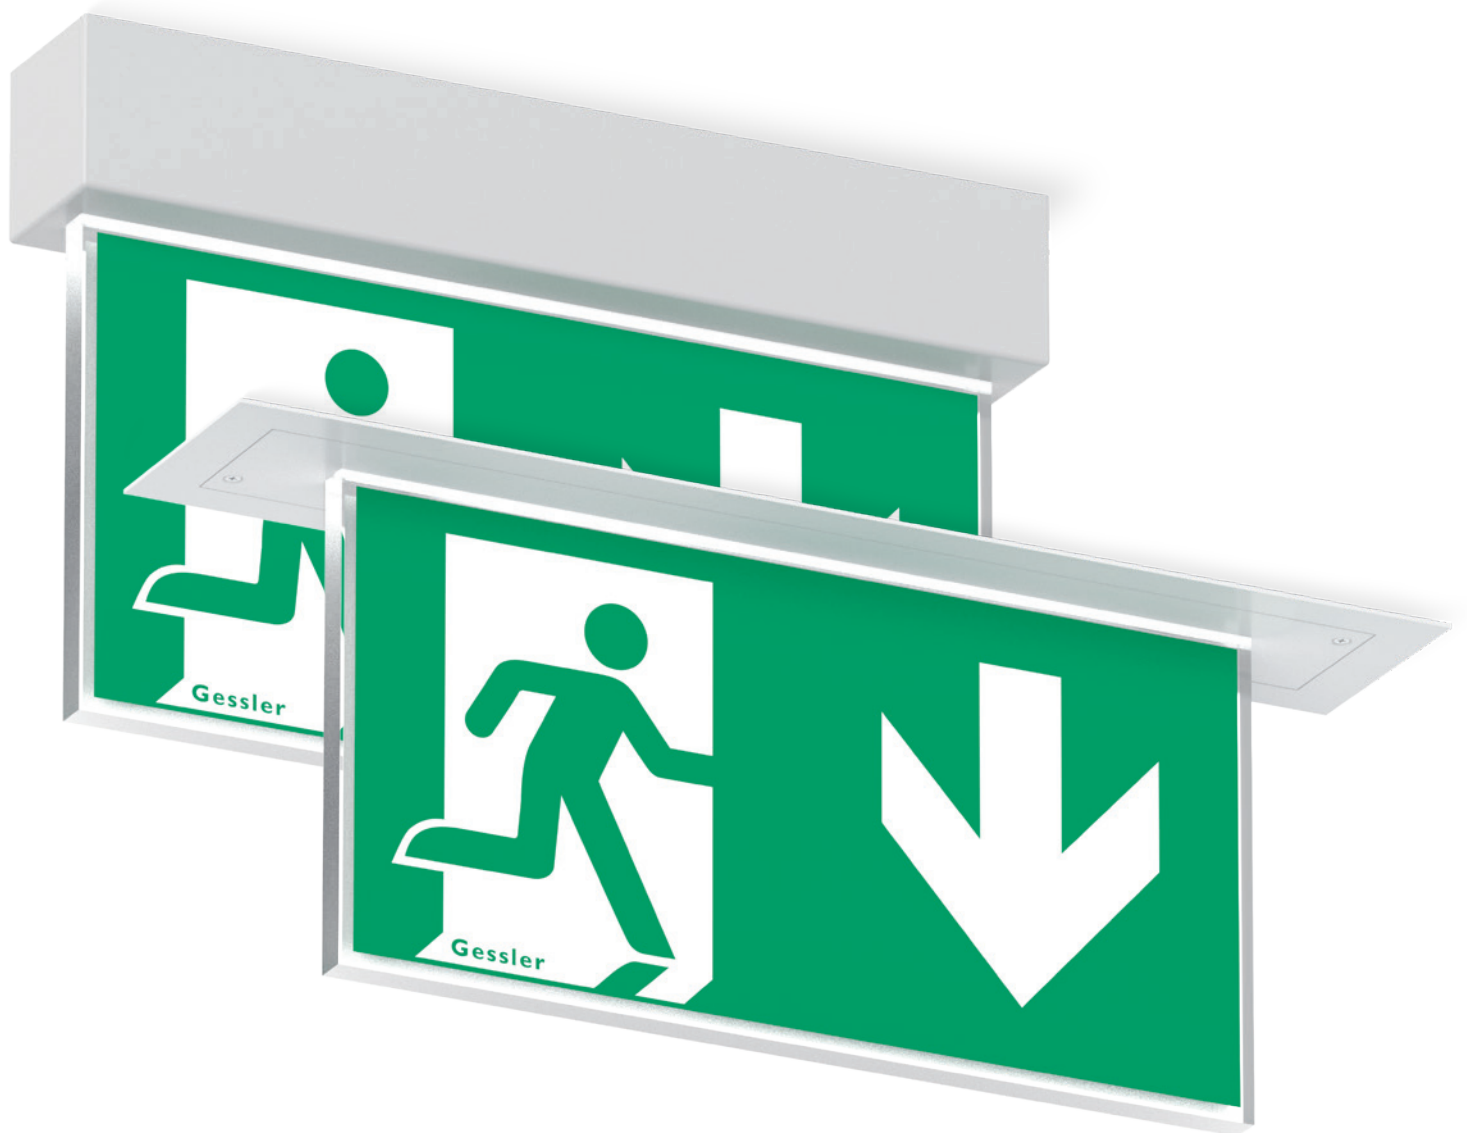

DISPLAY DR7 31 m IP41

DISPLAY DR7

Eine Rettungszeichenleuchte zeigt nicht nur die Fluchtwegrichtung an, sie kann auch Design-Akzente setzen. Elegant, schlank und immer im Rampenlicht, unsere DR-Serie ist ein Leuchten-Supermodell.

DISPLAY DR7

SYSTEM-LEUCHE

Erkennungsweite	31 m
Schutzart	IP41
Schutzklasse	I
Gehäusematerial	Stahlblech
Gehäusefarbe/Oberfläche	RAL 9016 (Verkehrsweiß)
Anschlussklemme	3 x 2,5 ² für Durchgangsverdrahtung
Leuchtmittel	LED
Umgebungstemperatur	-20° C bis +40° C
Anschlussleistung (AC/DC)	4,1 VA/4,0 W
Anschlussspannung	230V ± 10 %, 50/60 Hz/176-275 V DC
Akku	