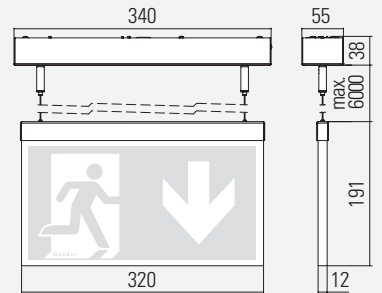

DISPLAY DR7

SYSTEM-LEUCHE

Erkennungsweite	31 m
Schutzart	IP41
Schutzklasse	I
Gehäusematerial	Stahlblech
Gehäusefarbe/Oberfläche	RAL 9016 (Verkehrsweiß)
Anschlussklemme	3 x 2,5 ² für Durchgangsverdrahtung
Leuchtmittel	LED
Umgebungstemperatur	-20° C bis +40° C
Anschlussleistung (AC/DC)	4,1 VA/4,0 W
Anschlussspannung	230V ± 10 %, 50/60 Hz/176-275 V DC
Akku	

DR7P PENDELMONTAGE

DR7Ö ÖSENMONTAGE

DR7A WANDAUSLEGERMONTAGE

DR7S SEILMONTAGE

DR7E DECKEINBAUMONTAGE

DR7F SEILEINBAUMONTAGE

DR7E und DR7F
Deckenausschnitt: 405 mm x 75 mm
Maximale Deckenstärke: 43 mm