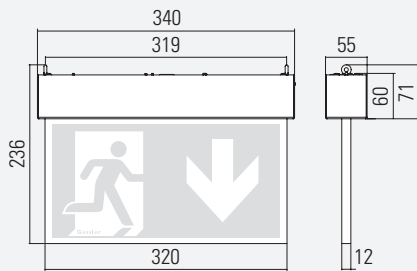

DR7P PENDELMONTAGE

DR7Ö ÖSENMONTAGE

DR7A WANDAUSLEGERMONTAGE

DR7S SEILMONTAGE

DR7E DECKEINBAUMONTAGE

DR7F SEILEINBAUMONTAGE

DR7E und DR7F
Deckenausschnitt: 405 mm x 75 mm
Maximale Deckenstärke: 43 mm