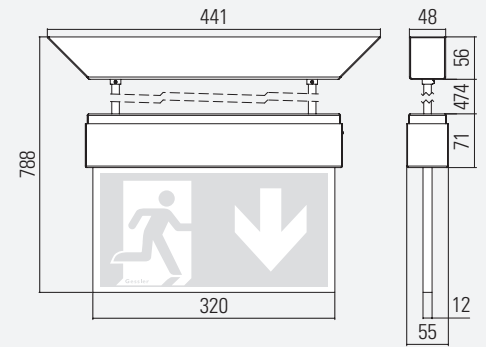

DISPLAY DR7

SYSTEM-LEUCHE

Erkennungsweite	31 m
Schutzart	IP41
Schutzklasse	I
Gehäusematerial	Stahlblech
Gehäusefarbe/Oberfläche	RAL 9016 (Verkehrsweiß)
Anschlussklemme	3 x 2,5 ² für Durchgangsverdrahtung
Leuchtmittel	LED
Umgebungstemperatur	-20° C bis +40° C
Anschlussleistung (AC/DC)	4,1 VA/4,0 W
Anschlussspannung	230V ± 10 %, 50/60 Hz/176-275 V DC
Akku	

OPTIONEN/ZUBEHÖR

Seillängen bis 6 m | - Blende und Gehäuse aus gebürstetem Edelstahl | - Ballschutzgitter | - Betoneingießtopf | - Betonadapter | - Weitere RAL-Farben auf Anfrage

DR7W WANDMONTAGE

DR7D DECKENMONTAGE

DR7P PENDELMONTAGE

DR7Ö ÖSENMONTAGE

DR7A WANDAUSLEGERMONTAGE

DR7S SEILMONTAGE

DR7E DECKEINBAUMONTAGE

DR7F SEILEINBAUMONTAGE

DR7E und DR7F
Deckenausschnitt: 405 mm x 75 mm
Maximale Deckenstärke: 43 mm