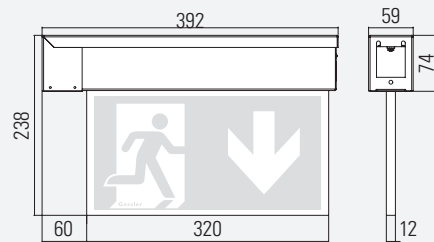

DR7P PENDELMONTAGE

DR7Ö ÖSENMONTAGE

DR7A WANDAUSLEGERMONTAGE

DR7S SEILMONTAGE

DR7E DECKEINBAUMONTAGE

DR7F SEILEINBAUMONTAGE

DR7E und DR7F
Deckenausschnitt: 405 mm x 75 mm
Maximale Deckenstärke: 43 mm