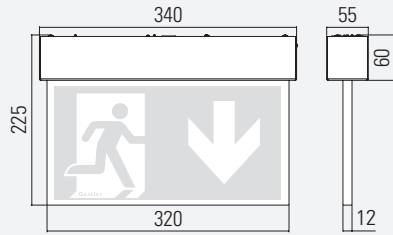

DR7A WANDAUSLEGERMONTAGE

DR7D DECKENMONTAGE