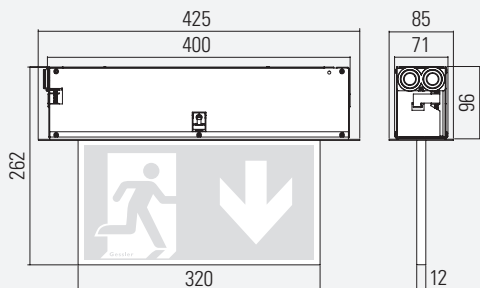

DR7P PENDELMONTAGE

DR7Ö ÖSENMONTAGE

DR7A WANDAUSLEGERMONTAGE

DR7S SEILMONTAGE

DR7E DECKEINBAUMONTAGE

DR7F SEILEINBAUMONTAGE

DR7E und DR7F
Deckenausschnitt: 405 mm x 75 mm
Maximale Deckenstärke: 43 mm